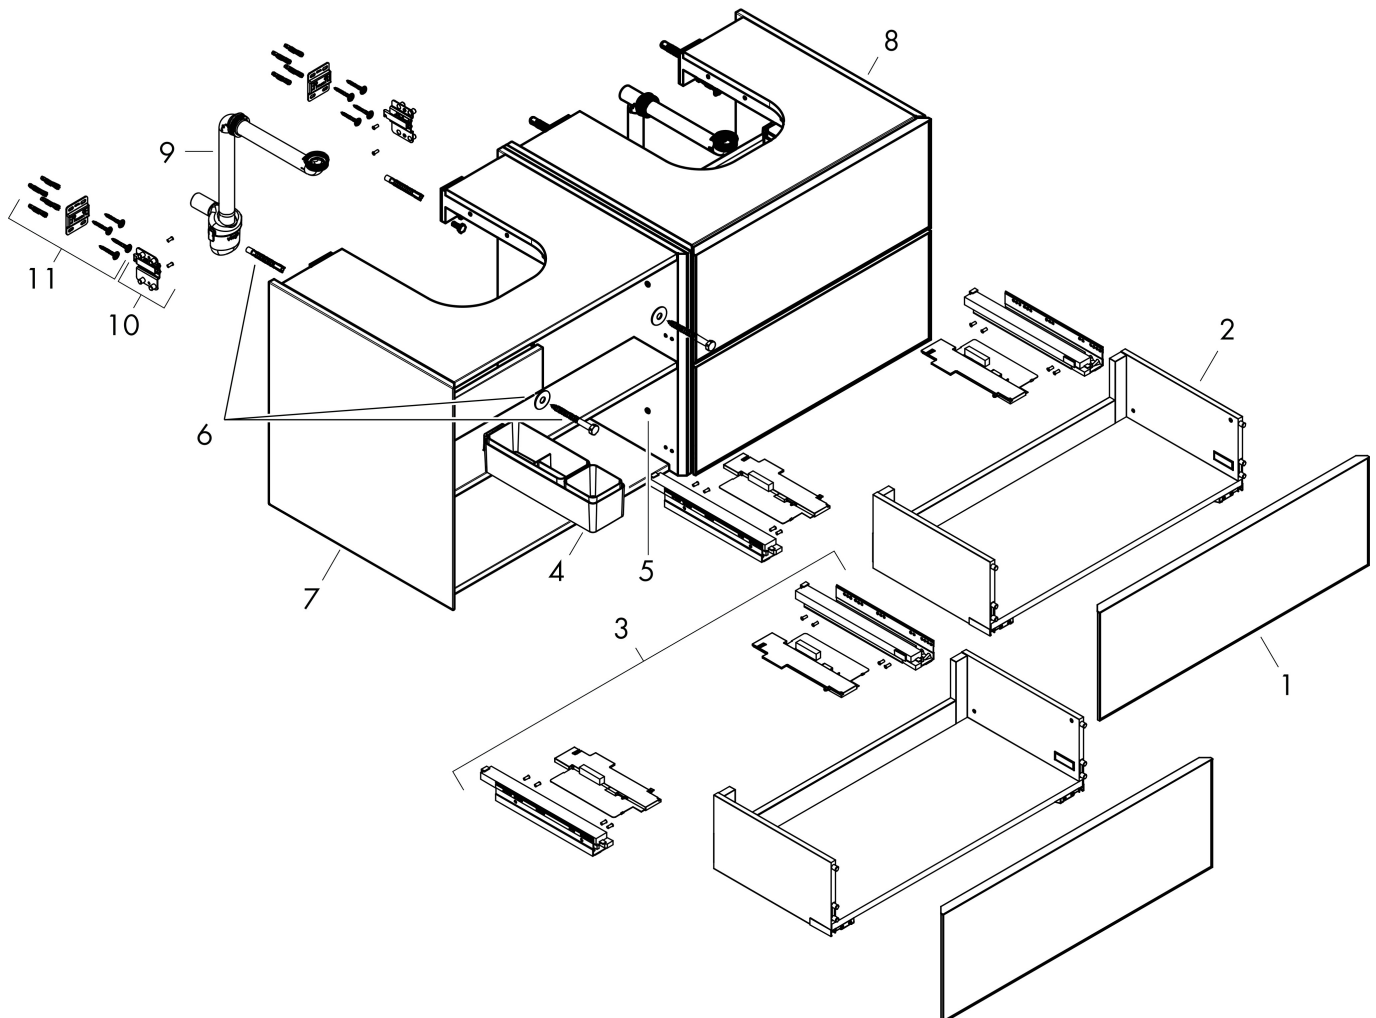

Varumärke hansgrohe
Art. Namn **Xevolos E** Kommod matt vit 1570/550 med 4 lådor för bänkskiva och 2
bänkmonterade tvättställ med slipad undersida
Art. Nr. 54199320
RSK-nr. 8847447
Ytskikt Yfinish stomme: Matt vit, Yfinish front: Metallisk vit
Pos 1

Reservdelsritning för byggnadsår: >09/23

Varumärke hansgrohe
Art. Namn **Xevolos E** Kommod matt vit 1570/550 med 4 lådor för bänkskiva och 2
bänkmonterade tvättställ med slipad undersida
Art. Nr. 54199320
RSK-nr. 8847447
Ytskikt Yfinish stomme: Matt vit, Yfinish front: Metallisk vit
Pos 1

Reservdelslista för byggnadsår: >09/23

Pos.	Beskrivning	Art.nr.
1	möbelfront	87627320
2	lådan	87630000
3	lådskenor	87615000
4	Box set	54224670
5	Monteringsset	87654000
6	Monteringsset	87419000
7	möbelstomme	87672000
8	möbelstomme	87671000
9	null	54235000
10	Fästset	87276000
11	Monteringsset	87275000