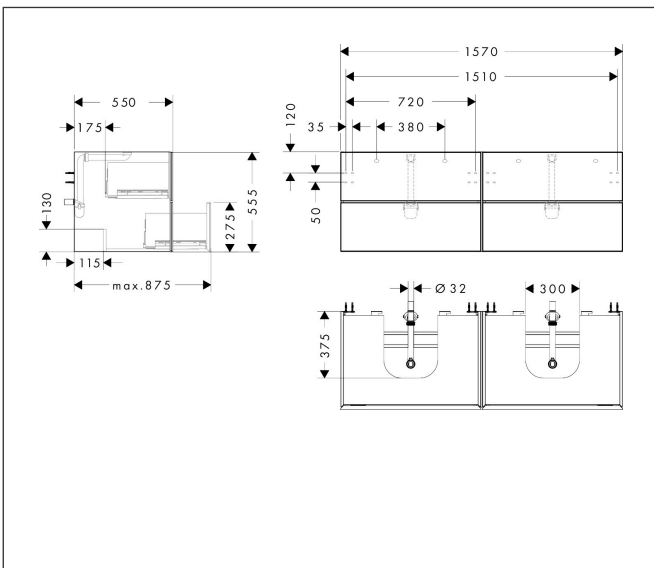

Varumärke
Art. Namn

hansgrohe
Xevolos E Kommod matt vit 1570/550 med 4 lådor för bänkskiva och 2
bänkmonterade tvättställ med slipad undersida

Art. Nr.
RSK-nr.
Ytskikt
Pos

54199320
8847447
Yfinish stomme: Matt vit, Yfinish front: Metallisk vit
1

Produktbild

Funktioner

- består av: underskåp för tvättbord, lådindelare basuppsättning, platsbesparande vattenlås
- material stomme: MDF
- ytmaterial stomme: lack
- material front: glas
- ytmaterial front: metallisk (satin)
- material frontram: aluminium
- ytmaterial frontram: pulverlack (stomfärg)
- SmoothSurface: slät och jämn för en fantastisk känsla
- AntiFingerprint: motverkar fingeravtryck
- MoistureProof: hållbart material anpassat för fuktiga miljöer
- utan handtag
- öppnas med PushOpen-funktion
- öppningstyp: helt utdragbar
- 4 lådor
- utan utskärning för vattenlås
- SoftClose, för mjuk och tyst stängning
- individuellt och flexibelt förvaringsutrymme tack vare invärdig uppdelning
- 2 basuppsättningar med lådindelare igår
- 2 platsbesparande vattenlås ingår med vattentätning 50 mm
- väggmonterad
- monteringsställstånd: förmonterad
- med befästningsmaterial
- Aluminiumram i stommens färg

Ritning

Teknologi

Certifikat

Varumärke hansgrohe
 Art. Namn **Xevolos E** Kommod matt vit 1570/550 med 4 lådor för bänkskiva och 2
 bänkmonterade tvättställ med slipad undersida
 Art. Nr. 54199320
 RSK-nr. 8847447
 Ytskikt Yfinish stomme: Matt vit, Yfinish front: Metallisk vit
 Pos 1