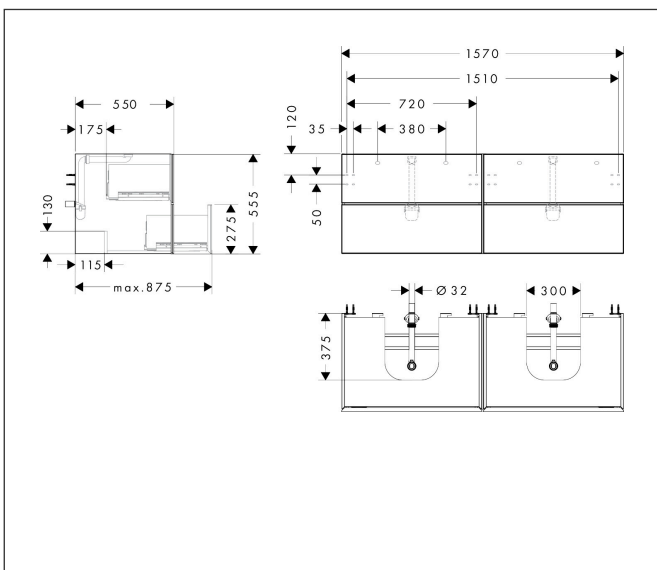

Varumärke	hansgrohe
Art. Namn	Xevolos E Kommod matt vit 1570/550 med 4 lådor för bänkskiva och 2 bänkmonterade tvättställ med slipad undersida
Art. Nr.	54199390
RSK-nr.	8847448
Ytskikt	Yfinish stomme: Matt vit, Yfinish front: Mönstrad brons
Pos	1

Produktbild

Funktioner

- består av: underskåp för tvättbord, lådindelare basuppsättning, platsbesparande vattenlås
- material stomme: MDF
- ytmaterial stomme: lack
- material front: keramik
- ytmaterial front: keramik med mikrotextur
- material frontram: aluminium
- ytmaterial frontram: pulverlack (stomfärg)
- SmoothSurface: slät och jämn för en fantastisk känsla
- AntiFingerprint: motverkar fingeravtryck
- MoistureProof: hållbart material anpassat för fuktiga miljöer
- utan handtag
- öppnas med PushOpen-funktion
- öppningstyp: helt utdragbar
- 4 lådor
- utan utskärning för vattenlås
- SoftClose, för mjuk och tyst stängning
- individuellt och flexibelt förvaringsutrymme tack vare invändig uppdelning
- 2 basuppsättningar med lådindelare igår
- 2 platsbesparande vattenlås ingår med vattentätning 50 mm
- väggmonterad
- monteringsställstånd: förmonterad
- med befästningsmaterial
- Aluminiumram i stommens färg

Ritning

Teknologi

Certifikat