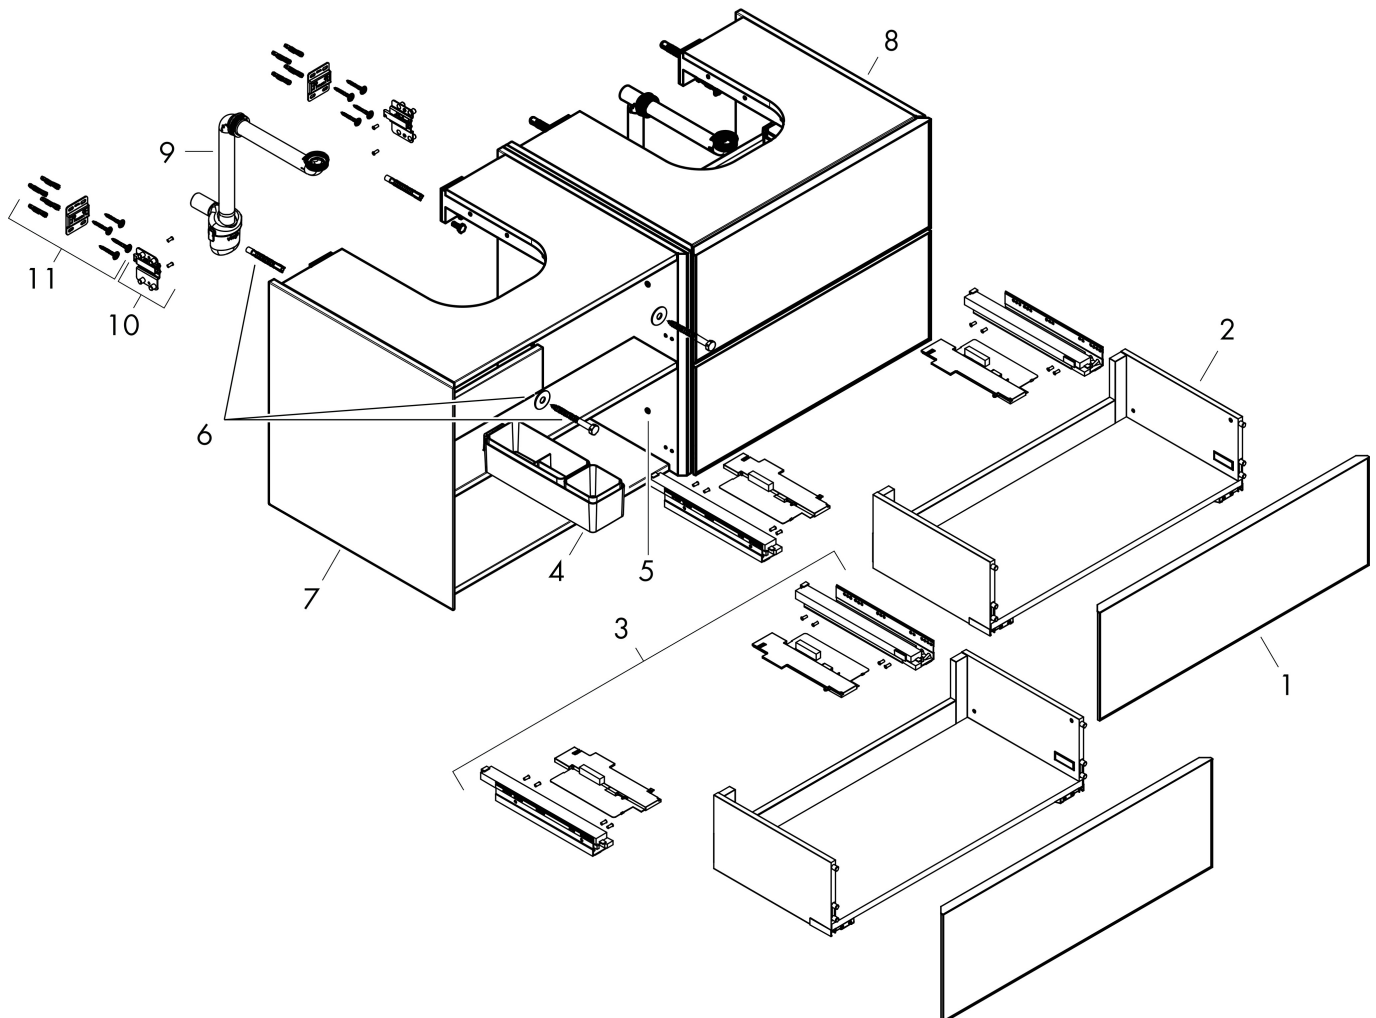

Varumärke	hansgrohe
Art. Namn	Xevolos E Kommod matt vit 1570/550 med 4 lådor för bänkskiva och 2 bänkmonterade tvättställ med slipad undersida
Art. Nr.	54199390
RSK-nr.	8847448
Ytskikt	Yfinish stomme: Matt vit, Yfinish front: Mönstrad brons
Pos	1

Reservdelsritning för byggnadsår: >09/23