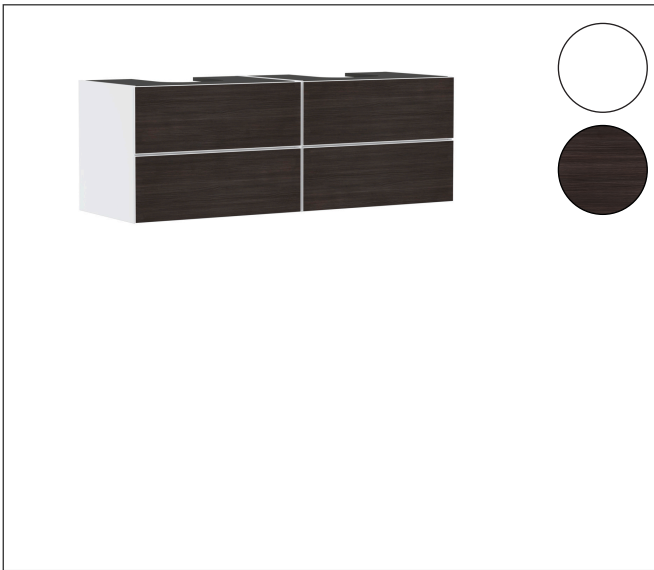

Varumärke
Art. Namn

hansgrohe
Xevolos E Kommod matt vit 1570/550 med 4 lådor för bänkskiva och 2
bänkmonterade tvättställ med slipad undersida

Art. Nr.
RSK-nr.

54199730
8847449

Ytskikt
Pos

Yfinish stomme: Matt vit, Yfinish front: Mörk ek
1

Produktbild

Ritning

Funktioner

- består av: underskåp för tvättbord, lådindelare basuppsättning, platsbesparande vattenlås
- material stomme: MDF
- ytmaterial stomme: lack
- material front: kompakt laminerad skiva
- ytmaterial front: laminat (HPL)
- material frontram: aluminium
- ytmaterial frontram: pulverlack (stomfärg)
- SmoothSurface: slät och jämn för en fantastisk känsla
- AntiFingerprint: motverkar fingeravtryck
- MoistureProof: hållbart material anpassat för fuktiga miljöer
- utan handtag
- öppnas med PushOpen-funktion
- öppningstyp: helt utdragbar
- 4 lådor
- utan utskärning för vattenlås
- SoftClose, för mjuk och tyst stängning
- individuellt och flexibelt förvaringsutrymme tack vare invärdig uppdelning
- 2 basuppsättningar med lådindelare igår
- 2 platsbesparande vattenlås ingår med vattentätning 50 mm
- väggmonterad
- monteringsstillstånd: förmonterad
- med befästningsmaterial
- Aluminiumram i stommens färg

Teknologi

Certifikat

Varumärke hansgrohe
 Art. Namn **Xevolos E** Kommod matt vit 1570/550 med 4 lådor för bänkskiva och 2 bänkmonterade tvättställ med slipad undersida
 Art. Nr. 54199730
 RSK-nr. 8847449
 Ytskikt Yfinish stomme: Matt vit, Yfinish front: Mörk ek
 Pos 1

Reservdelssritning för byggnadsår: >09/23

Varumärke hansgrohe
 Art. Namn **Xevolos E** Kommod matt vit 1570/550 med 4 lådor för bänkskiva och 2
 bänkmonterade tvättställ med slipad undersida
 Art. Nr. 54199730
 RSK-nr. 8847449
 Ytskikt Yfinish stomme: Matt vit, Yfinish front: Mörk ek
 Pos 1