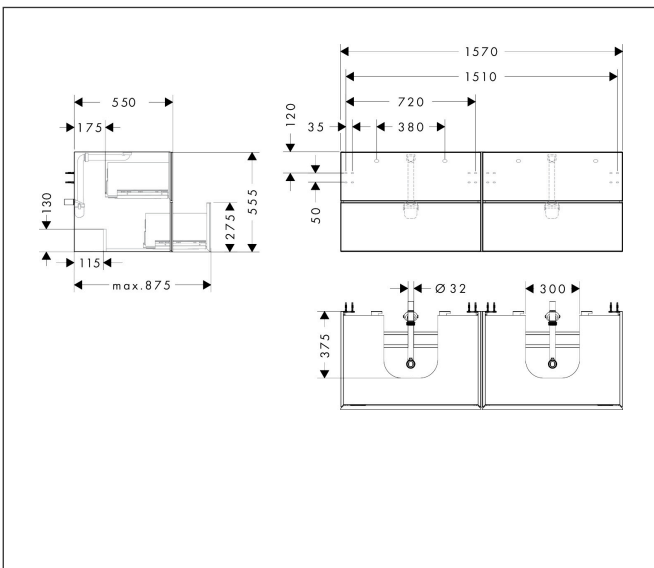

Varumärke
Art. Namn

hansgrohe
Xevolos E Kommod matt vit 1570/550 med 4 lådor för bänkskiva och 2
bänkmonterade tvättställ med slipad undersida

Art. Nr.
RSK-nr.

54199730
8847449

Ytskikt
Pos

Yfinish stomme: Matt vit, Yfinish front: Mörk ek
1

Produktbild

Ritning

Funktioner

- består av: underskåp för tvättbord, lådindelare basuppsättning, platsbesparande vattenlås
- material stomme: MDF
- ytmaterial stomme: lack
- material front: kompakt laminerad skiva
- ytmaterial front: laminat (HPL)
- material frontram: aluminium
- ytmaterial frontram: pulverlack (stomfärg)
- SmoothSurface: slät och jämn för en fantastisk känsla
- AntiFingerprint: motverkar fingeravtryck
- MoistureProof: hållbart material anpassat för fuktiga miljöer
- utan handtag
- öppnas med PushOpen-funktion
- öppningstyp: helt utdragbar
- 4 lådor
- utan utskärning för vattenlås
- SoftClose, för mjuk och tyst stängning
- individuellt och flexibelt förvaringsutrymme tack vare invärdig uppdelning
- 2 basuppsättningar med lådindelare igår
- 2 platsbesparande vattenlås ingår med vattentätning 50 mm
- väggmonterad
- monteringsstillstånd: förmonterad
- med befästningsmaterial
- Aluminiumram i stommens färg

Teknologi

Certifikat

Varumärke hansgrohe
 Art. Namn **Xevolos E** Kommod matt vit 1570/550 med 4 lådor för bänkskiva och 2 bänkmonterade tvättställ med slipad undersida
 Art. Nr. 54199730
 RSK-nr. 8847449
 Ytskikt Yfinish stomme: Matt vit, Yfinish front: Mörk ek
 Pos 1

Reservdelssritning för byggnadsår: >09/23

Varumärke hansgrohe
 Art. Namn **Xevolos E** Kommod matt vit 1570/550 med 4 lådor för bänkskiva och 2
 bänkmonterade tvättställ med slipad undersida
 Art. Nr. 54199730
 RSK-nr. 8847449
 Ytskikt Yfinish stomme: Matt vit, Yfinish front: Mörk ek
 Pos 1