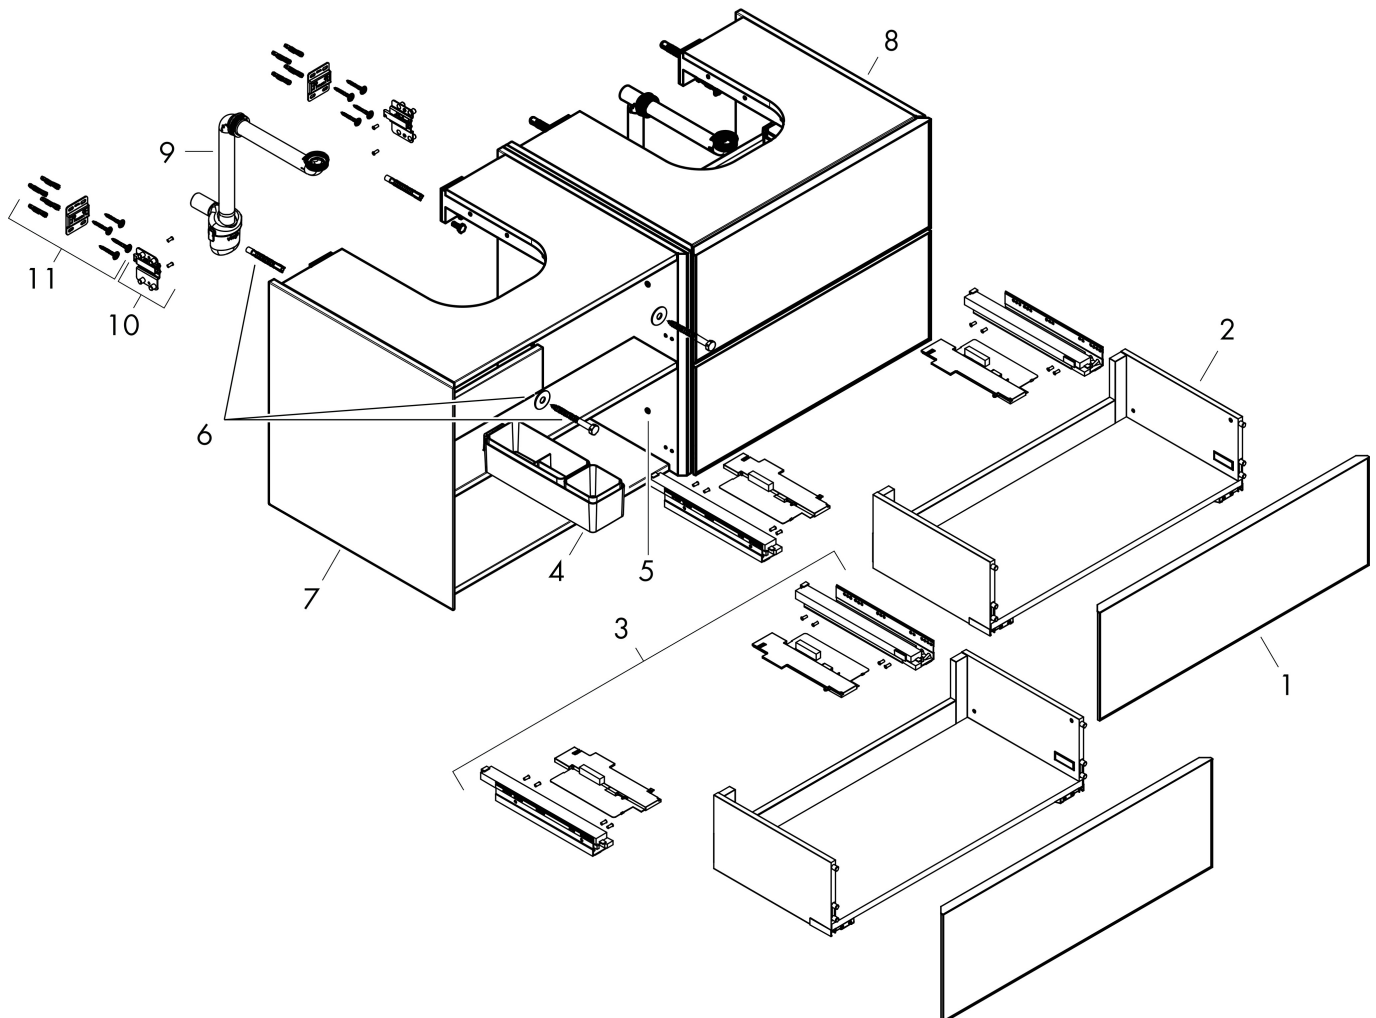

Varumärke hansgrohe
Art. Namn **Xevolos E** Kommod matt vit 1570/550 med 4 lådor för bänkskiva och 2 bänkmonterade tvättställ med slipad undersida
Art. Nr. 54199730
RSK-nr. 8847449
Ytskikt Yfinish stomme: Matt vit, Yfinish front: Mörk ek
Pos 1

Reservdelssritning för byggnadsår: >09/23

Varumärke hansgrohe
Art. Namn **Xevolos E** Kommod matt vit 1570/550 med 4 lådor för bänkskiva och 2
bänkmonterade tvättställ med slipad undersida
Art. Nr. 54199730
RSK-nr. 8847449
Ytskikt Yfinish stomme: Matt vit, Yfinish front: Mörk ek
Pos 1

Reservdelslista för byggnadsår: >09/23

Pos.	Beskrivning	Art.nr.
1	möbelfront	87627730
2	lådan	87630000
3	lådskenor	87615000
4	Box set	54224670
5	Monteringsset	87654000
6	Monteringsset	87419000
7	möbelstomme	87672000
8	möbelstomme	87671000
9	null	54235000
10	Fästset	87276000
11	Monteringsset	87275000