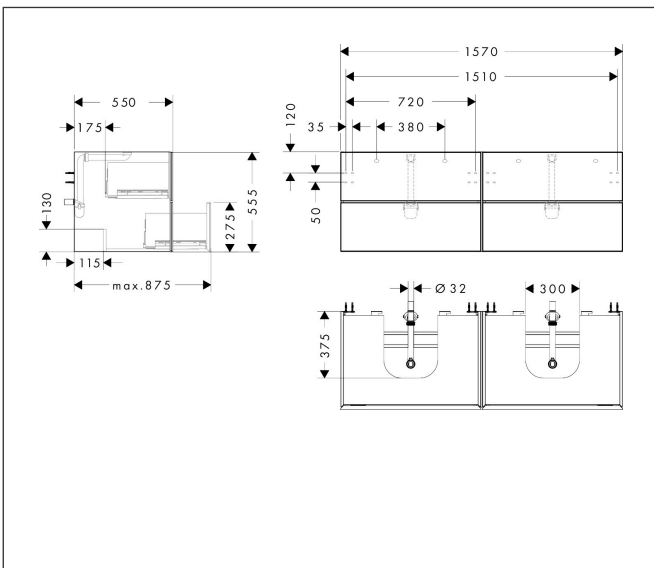

Varumärke
Art. Namn

hansgrohe
Xevolos E Kommod matt sandbeige 1570/550 med 4 lådor för bänkskiva och 2
bänkmonterade tvättställ med slipad undersida

Art. Nr.
RSK-nr.
Ytskikt
Pos

54200790
8847452
Yfinish stomme: Matt sandbeige, Yfinish front: Metallisk sandbeige
1

Produktbild

Funktioner

- består av: underskåp för tvättbord, lådindelare basuppsättning, platsbesparande vattenlås
- material stomme: MDF
- ytmaterial stomme: lack
- material front: glas
- ytmaterial front: metallisk (satin)
- material frontram: aluminium
- ytmaterial frontram: pulverlack (stomfärg)
- SmoothSurface: slät och jämn för en fantastisk känsla
- AntiFingerprint: motverkar fingeravtryck
- MoistureProof: hållbart material anpassat för fuktiga miljöer
- utan handtag
- öppnas med PushOpen-funktion
- öppningstyp: helt utdragbar
- 4 lådor
- utan utskärning för vattenlås
- SoftClose, för mjuk och tyst stängning
- individuellt och flexibelt förvaringsutrymme tack vare invändig uppdelning
- 2 basuppsättningar med lådindelare igår
- 2 platsbesparande vattenlås ingår med vattentätning 50 mm
- väggmonterad
- monteringsstillstånd: förmonterad
- med befästningsmaterial
- Aluminiumram i stommens färg

Ritning

Teknologi

Certifikat