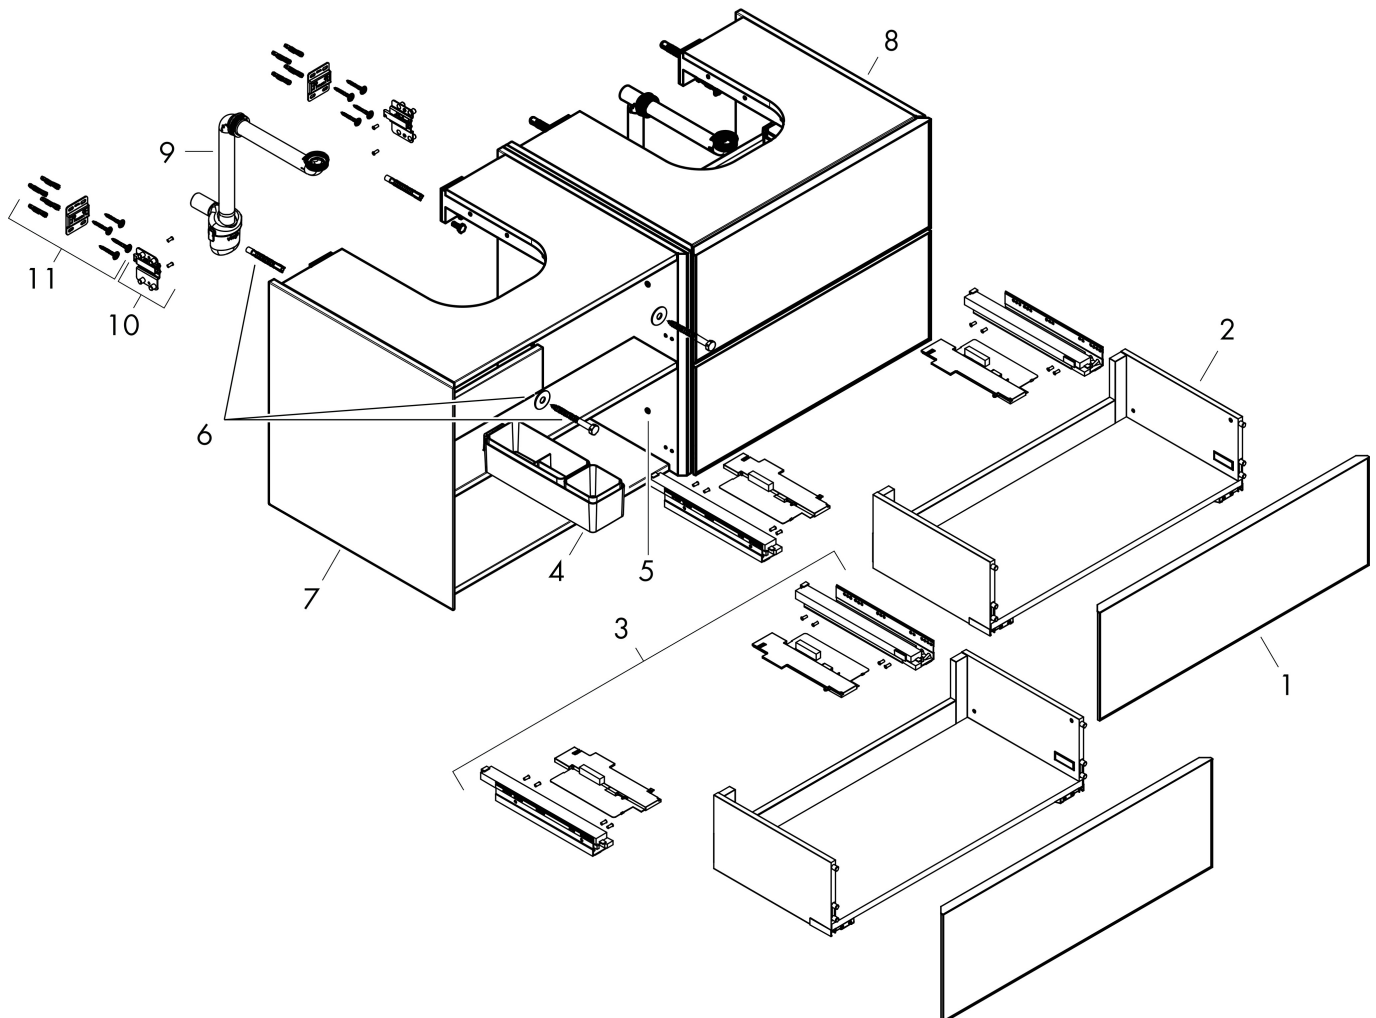

Varumärke	hansgrohe
Art. Namn	Xevolos E Kommod matt skiffergrå 1570/550 med 4 lådor för bänkskiva och 2 bänkmonterade tvättställ med slipad undersida
Art. Nr.	54201390
RSK-nr.	8847453
Ytskikt	Ytfinish stomme: Matt skiffergrå, Ytfinish front: Mönstrad brons
Pos	1

Reservdelsritning för byggnadsår: >09/23