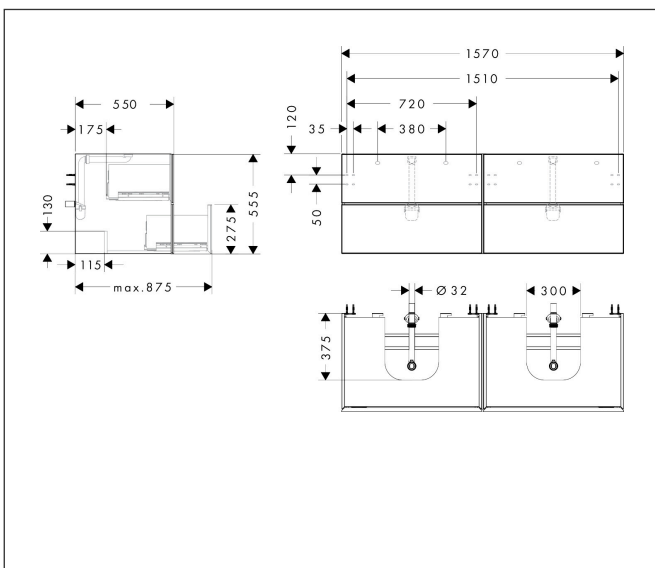

Varumärke
Art. Namn

hansgrohe
Xevolos E Kommod matt skiffergrå 1570/550 med 4 lådor för bänkskiva och 2
bänkmonterade tvättställ med slipad undersida

Art. Nr.
RSK-nr.

54201390
8847453

Ytskikt
Pos

Yfinish stomme: Matt skiffergrå, Yfinish front: Mönstrad brons
1

Produktbild

Funktioner

- består av: underskåp för tvättbord, lådindelare basuppsättning, platsbesparande vattenlås
- material stomme: MDF
- ytmaterial stomme: lack
- material front: keramik
- ytmaterial front: keramik med mikrotextur
- material frontram: aluminium
- ytmaterial frontram: pulverlack (stomfärg)
- SmoothSurface: slät och jämn för en fantastisk känsla
- AntiFingerprint: motverkar fingeravtryck
- MoistureProof: hållbart material anpassat för fuktiga miljöer
- utan handtag
- öppnas med PushOpen-funktion
- öppningstyp: helt utdragbar
- 4 lådor
- utan utskärning för vattenlås
- SoftClose, för mjuk och tyst stängning
- individuellt och flexibelt förvaringsutrymme tack vare invärdig uppdelning
- 2 basuppsättningar med lådindelare igår
- 2 platsbesparande vattenlås ingår med vattentätning 50 mm
- väggmonterad
- monteringsställstånd: förmonterad
- med befästningsmaterial
- Aluminiumram i stommens färg

Ritning

Teknologi

Certifikat