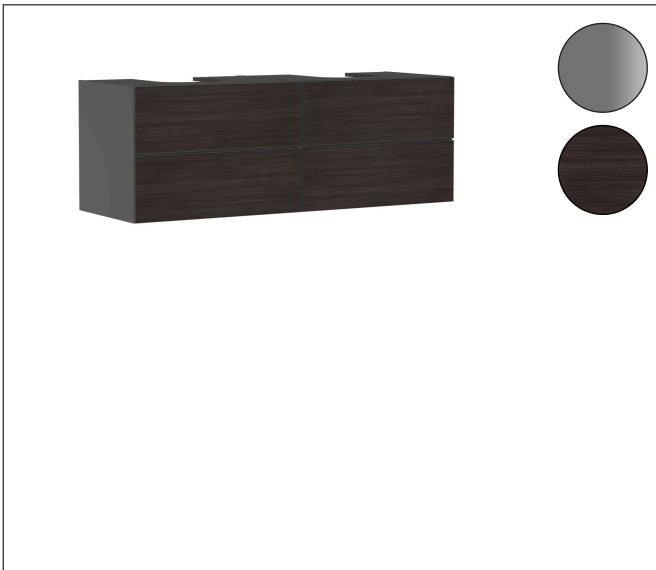

Varumärke  
Art. Namn

hansgrohe  
**Xevolos E** Kommod matt skiffergrå 1570/550 med 4 lådor för bänkskiva och 2  
bänkmonterade tvättställ med slipad undersida

Art. Nr.  
RSK-nr.

54201730  
8847454

Ytskikt  
Pos

## Funktioner

- består av: underskåp för tvättbord, lådindelare basuppsättning, platsbesparande vattenlås
- material stomme: MDF
- ytmaterial stomme: lack
- material front: kompakt laminerad skiva
- ytmaterial front: laminat (HPL)
- material frontram: aluminium
- ytmaterial frontram: pulverlack (stomfärg)
- SmoothSurface: slät och jämn för en fantastisk känsla
- AntiFingerprint: motverkar fingeravtryck
- MoistureProof: hållbart material anpassat för fuktiga miljöer
- utan handtag
- öppnas med PushOpen-funktion
- öppningstyp: helt utdragbar
- 4 lådor
- utan utskärning för vattenlås
- SoftClose, för mjuk och tyst stängning
- individuellt och flexibelt förvaringsutrymme tack vare invärdig uppdelning
- 2 basuppsättningar med lådindelare igår
- 2 platsbesparande vattenlås ingår med vattentätning 50 mm
- väggmonterad
- monteringsställstånd: förmonterad
- med befästningsmaterial
- Aluminiumram i stommens färg