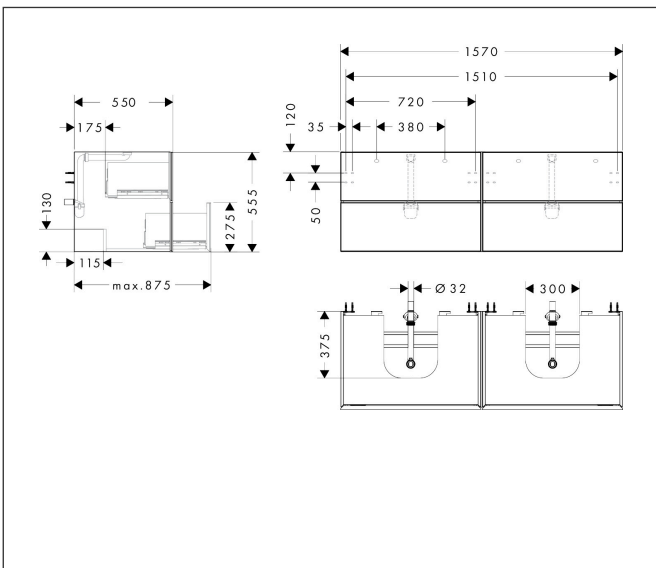

Varumärke
Art. Namn

hansgrohe
Xevolos E Kommod matt skiffergrå 1570/550 med 4 lådor för bänkskiva och 2
bänkmonterade tvättställ med slipad undersida

Art. Nr.
RSK-nr.

54201730
8847454

Ytskikt
Pos

Yfinish stomme: Matt skiffergrå, Yfinish front: Mörk ek
1

Produktbild

Funktioner

- består av: underskåp för tvättbord, lådindelare basuppsättning, platsbesparande vattenlås
- material stomme: MDF
- ytmaterial stomme: lack
- material front: kompakt laminerad skiva
- ytmaterial front: laminat (HPL)
- material frontram: aluminium
- ytmaterial frontram: pulverlack (stomfärg)
- SmoothSurface: slät och jämn för en fantastisk känsla
- AntiFingerprint: motverkar fingeravtryck
- MoistureProof: hållbart material anpassat för fuktiga miljöer
- utan handtag
- öppnas med PushOpen-funktion
- öppningstyp: helt utdragbar
- 4 lådor
- utan utskärning för vattenlås
- SoftClose, för mjuk och tyst stängning
- individuellt och flexibelt förvaringsutrymme tack vare invärdig uppdelning
- 2 basuppsättningar med lådindelare igår
- 2 platsbesparande vattenlås ingår med vattentätning 50 mm
- väggmonterad
- monteringsställstånd: förmonterad
- med befästningsmaterial
- Aluminiumram i stommens färg

Ritning

Teknologi

Certifikat