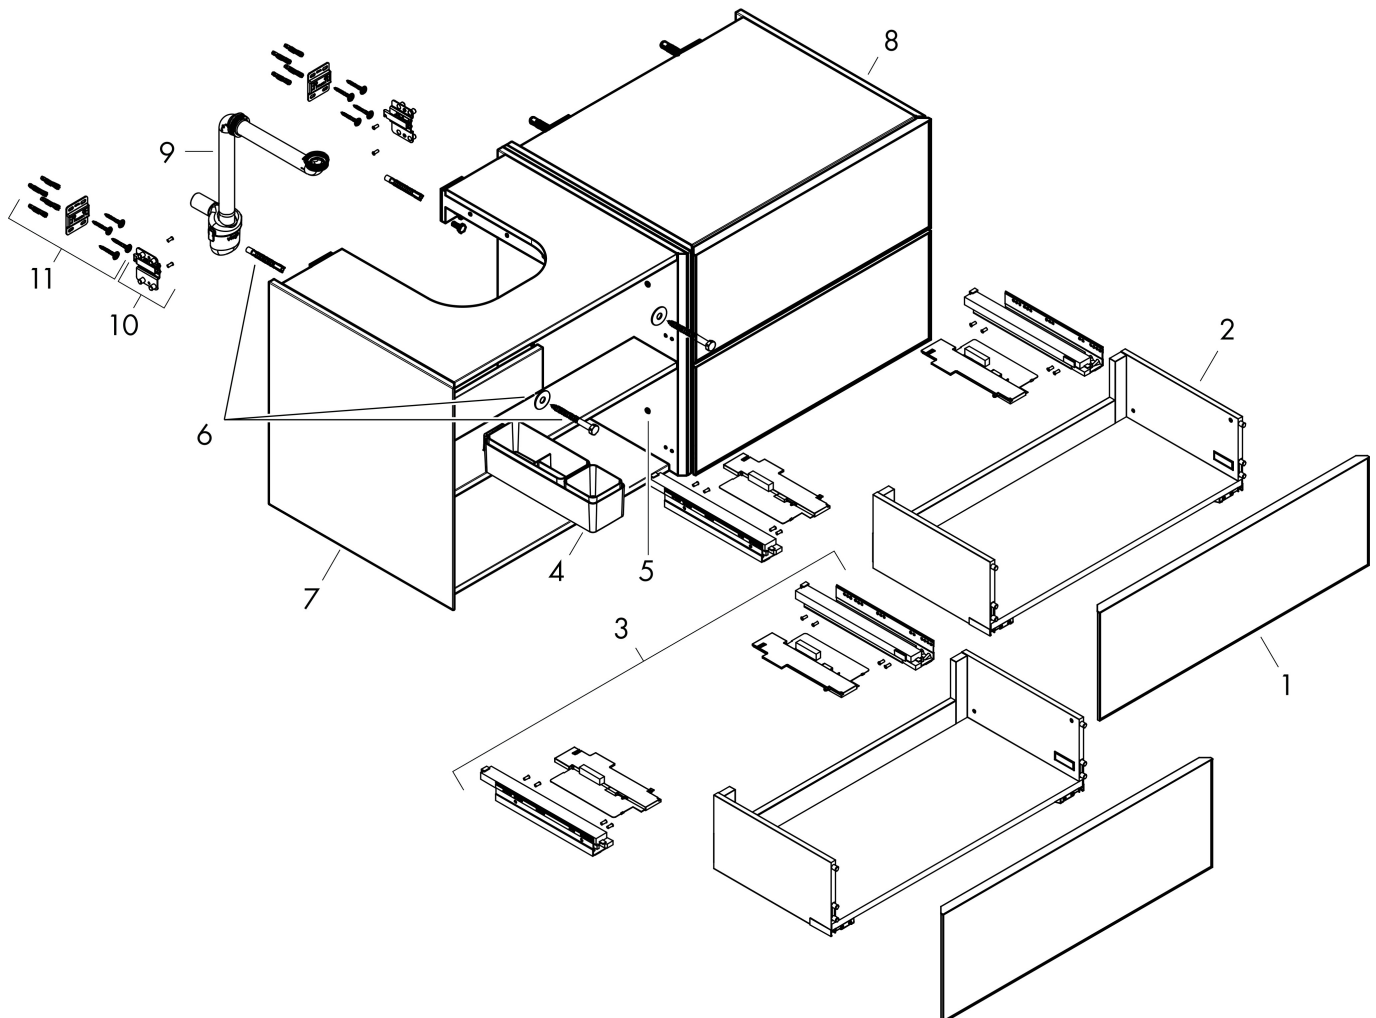

Varumärke	hansgrohe
Art. Namn	Xevolos E Kommod matt vit 1370/550 med 4 lådor för bänkskiva och bänkmonterat tvättställ med slipad undersida till vänster
Art. Nr.	54236730
RSK-nr.	8847458
Ytskikt	Yfinish stomme: Matt vit, Yfinish front: Mörk ek
Pos	1

Reservdelsritning för byggnadsår: >09/23