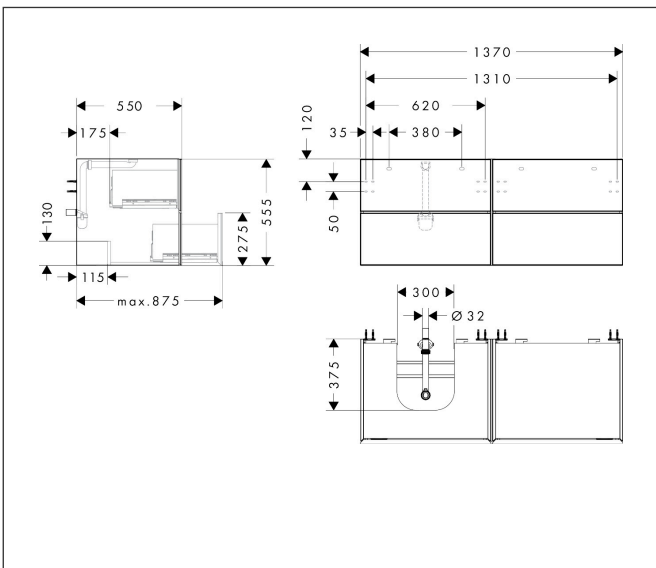

Ritning

Funktioner

- består av: underskåp för tvättbord, lådindelare basuppsättning, platsbesparande vattenlås
- material stomme: MDF
- ytmaterial stomme: lack
- material front: kompakt laminerad skiva
- ytmaterial front: laminat (HPL)
- material frontram: aluminium
- ytmaterial frontram: pulverlack (stomfärg)
- SmoothSurface: slät och jämn för en fantastisk känsla
- AntiFingerprint: motverkar fingeravtryck
- MoistureProof: hållbart material anpassat för fuktiga miljöer
- utan handtag
- öppnas med PushOpen-funktion
- öppningstyp: helt utdragbar
- 4 lådor
- utan utskärning för vattenlås
- SoftClose, för mjuk och tyst stängning
- individuellt och flexibelt förvaringsutrymme tack vare invändig uppdelning
- 2 basuppsättningar med lådindelare igår
- 1 platsbesparande vattenlås ingår med vattentätning 50 mm
- väggmonterad
- monteringsstillstånd: förmonterad
- med befästningsmaterial
- Aluminiumram i stommens färg

Teknologi

Certifikat