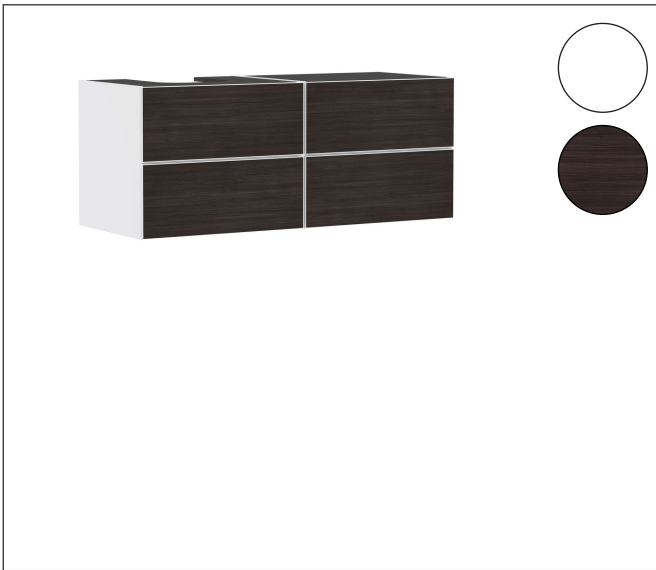

Varumärke
Art. Namn

hansgrohe
Xevolos E Kommod matt vit 1370/550 med 4 lådor för bänkskiva och
bänkmonterat tvättställ med slipad undersida till vänster

Art. Nr.
RSK-nr.

54236730
8847458

Ytskikt
Pos

Yfinish stomme: Matt vit, Yfinish front: Mörk ek
1

Produktbild