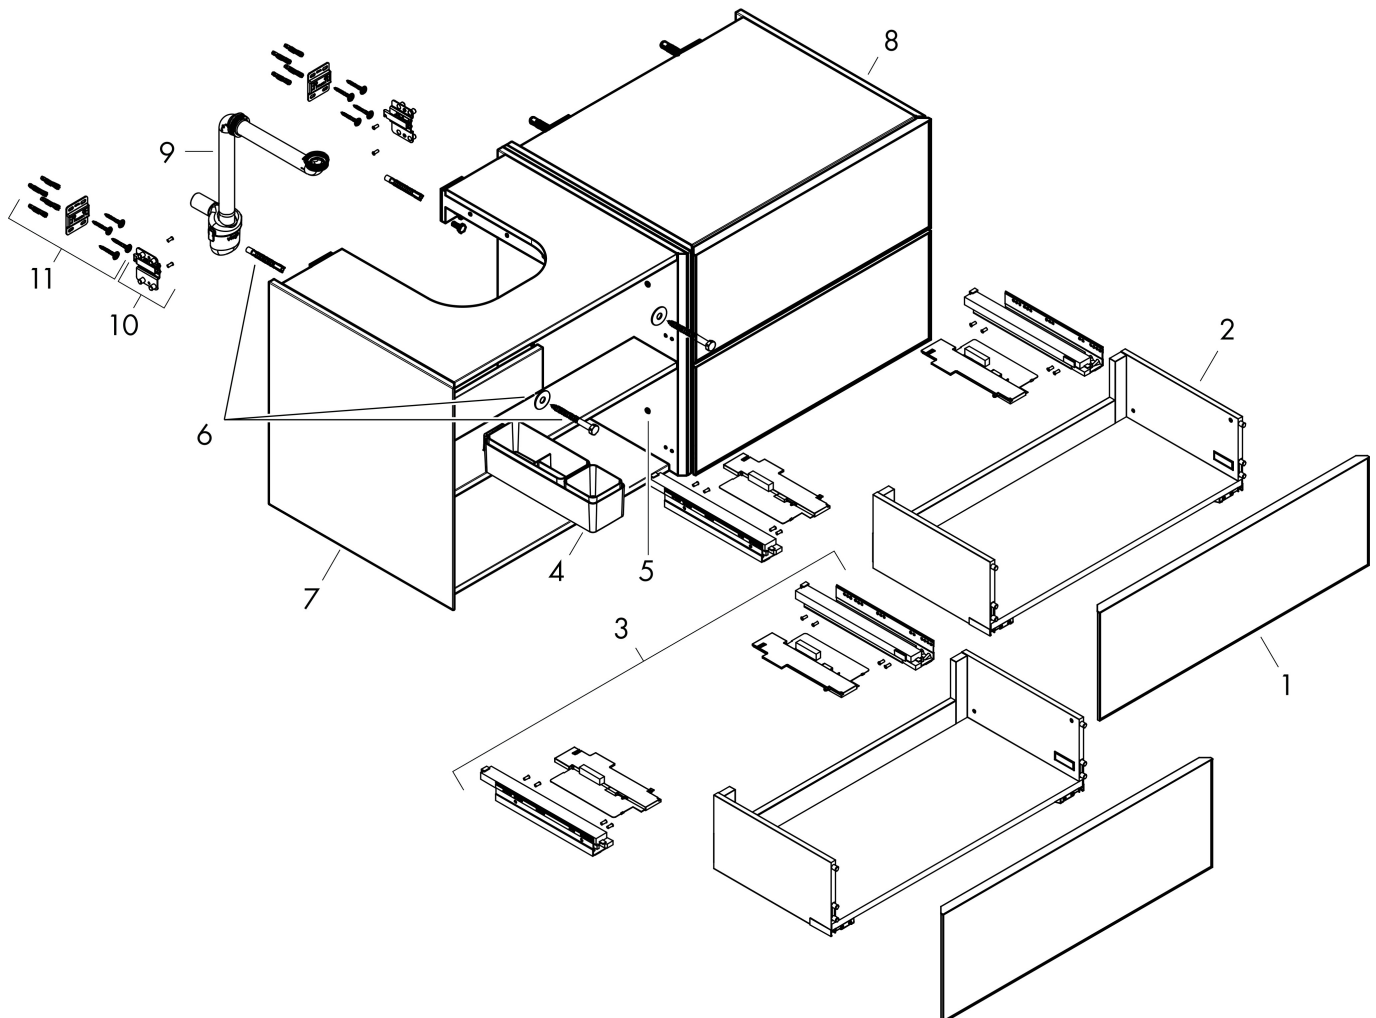

Yfinish stomme: Matt sandbeige, Yfinish front: Mönstrad brons

Pos

1

Produktbild

Funktioner

- består av: underskåp för tvättbord, lådindelare basuppsättning, platsbesparande vattenlås
- material stomme: MDF
- ytmaterial stomme: lack
- material front: keramik
- ytmaterial front: keramik med mikrotextrur
- material frontram: aluminium
- ytmaterial frontram: pulverlack (stomfärg)
- SmoothSurface: slät och jämn för en fantastisk känsla
- AntiFingerprint: motverkar fingeravtryck
- MoistureProof: hållbart material anpassat för fuktiga miljöer
- utan handtag
- öppnas med PushOpen-funktion
- öppningstyp: helt utdragbar
- 4 lådor
- utan utskärning för vattenlås
- SoftClose, för mjuk och tyst stängning
- individuellt och flexibelt förvaringsutrymme tack vare invändig uppdelning
- 2 basuppsättningar med lådindelare igår
- 1 platsbesparande vattenlås ingår med vattentätning 50 mm
- väggmonterad
- monteringsstillstånd: förmonterad
- med befästningsmaterial
- Aluminiumram i stommens färg

Ritning

Teknologi

Certifikat

Varumärke	hansgrohe
Art. Namn	Xevolos E Kommod matt sandbeige 1370/550 med 4 lådor för bänkskiva och bänkmonterat tvättställ med slipad undersida till vänster
Art. Nr.	54237390
RSK-nr.	8847459
Ytskikt	Yfinish stomme: Matt sandbeige, Yfinish front: Mönstrad brons
Pos	1

Reservdelsritning för byggnadsår: >09/23

Varumärke hansgrohe
 Art. Namn **Xevolos E** Kommod matt sandbeige 1370/550 med 4 lådor för bänkskiva och bänkmonterat tvättställ med slipad undersida till vänster
 Art. Nr. 54237390
 RSK-nr. 8847459
 Ytskikt Yfinish stomme: Matt sandbeige, Yfinish front: Mönstrad brons
 Pos 1