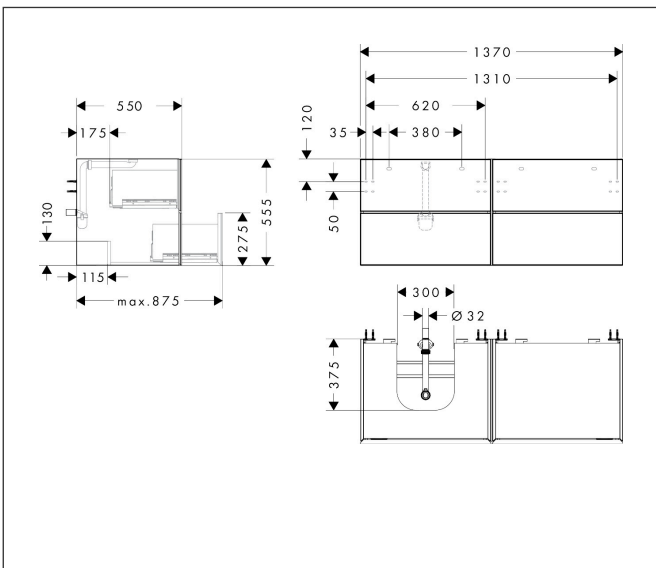

Varumärke
Art. Namn

hansgrohe

Xevolos E Kommod matt sandbeige 1370/550 med 4 lådor för bänkskiva och bänkmonterat tvättställ med slipad undersida till vänster

Art. Nr.

54237390

RSK-nr.

8847459

Ytsikt

Yfinish stomme: Matt sandbeige, Yfinish front: Mönstrad brons

Pos

1

Produktbild

Funktioner

- består av: underskåp för tvättbord, lådindelare basuppsättning, platsbesparande vattenlås
- material stomme: MDF
- ytmaterial stomme: lack
- material front: keramik
- ytmaterial front: keramik med mikrotextrur
- material frontram: aluminium
- ytmaterial frontram: pulverlack (stomfärg)
- SmoothSurface: slät och jämn för en fantastisk känsla
- AntiFingerprint: motverkar fingeravtryck
- MoistureProof: hållbart material anpassat för fuktiga miljöer
- utan handtag
- öppnas med PushOpen-funktion
- öppningstyp: helt utdragbar
- 4 lådor
- utan utskärning för vattenlås
- SoftClose, för mjuk och tyst stängning
- individuellt och flexibelt förvaringsutrymme tack vare invändig uppdelning
- 2 basuppsättningar med lådindelare igår
- 1 platsbesparande vattenlås ingår med vattentätning 50 mm
- väggmonterad
- monteringsstillstånd: förmonterad
- med befästningsmaterial
- Aluminiumram i stommens färg

Ritning

Teknologi

Certifikat