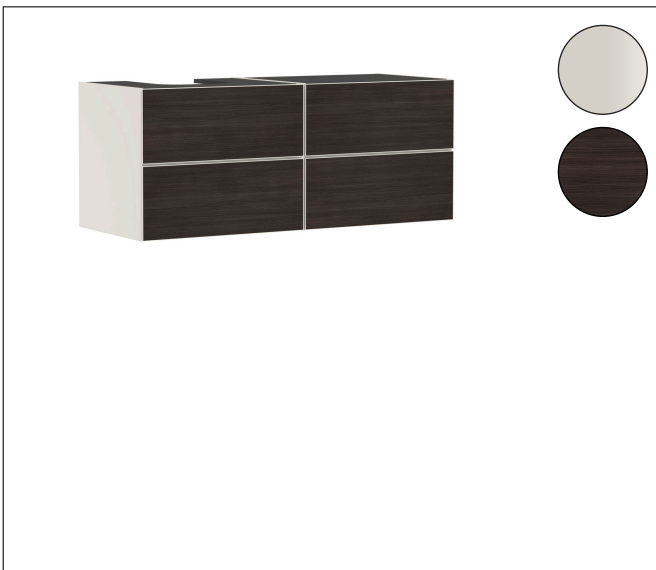

Varumärke  
Art. Namn

hansgrohe

**Xevolos E** Kommod matt sandbeige 1370/550 med 4 lådor för bänkskiva och bänkmonterat tvättställ med slipad undersida till vänster

Art. Nr.

54237730

RSK-nr.

8847460

Ytskikt

Yfinish stomme: Matt sandbeige, Yfinish front: Mörk ek

Pos

1

## Funktioner

- består av: underskåp för tvättbord, lådindelare basuppsättning, platsbesparande vattenlås
- material stomme: MDF
- ytmaterial stomme: lack
- material front: kompakt laminerad skiva
- ytmaterial front: laminat (HPL)
- material frontram: aluminium
- ytmaterial frontram: pulverlack (stomfärg)
- SmoothSurface: slät och jämn för en fantastisk känsla
- AntiFingerprint: motverkar fingeravtryck
- MoistureProof: hållbart material anpassat för fuktiga miljöer
- utan handtag
- öppnas med PushOpen-funktion
- öppningstyp: helt utdragbar
- 4 lådor
- utan utskärning för vattenlås
- SoftClose, för mjuk och tyst stängning
- individuellt och flexibelt förvaringsutrymme tack vare invändig uppdelning
- 2 basuppsättningar med lådindelare igår
- 1 platsbesparande vattenlås ingår med vattentätning 50 mm
- väggmonterad
- monteringsstillstånd: förmonterad
- med befästningsmaterial
- Aluminiumram i stommens färg