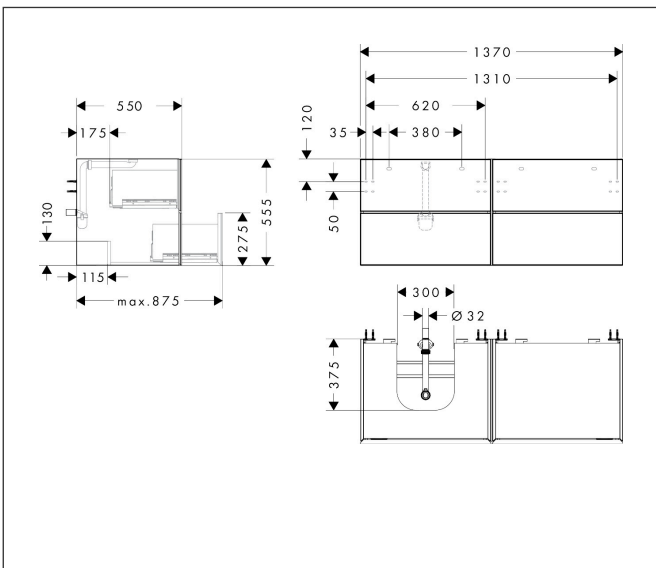

Varumärke
Art. Namn

hansgrohe

Xevolos E Kommod matt sandbeige 1370/550 med 4 lådor för bänkskiva och bänkmonterat tvättställ med slipad undersida till vänster

Art. Nr.

54237730

RSK-nr.

8847460

Ytskikt

Yfinish stomme: Matt sandbeige, Yfinish front: Mörk ek

Pos

1

Produktbild

Funktioner

- består av: underskåp för tvättbord, lådindelare basuppsättning, platsbesparande vattenlås
- material stomme: MDF
- ytmaterial stomme: lack
- material front: kompakt laminerad skiva
- ytmaterial front: laminat (HPL)
- material frontram: aluminium
- ytmaterial frontram: pulverlack (stomfärg)
- SmoothSurface: slät och jämn för en fantastisk känsla
- AntiFingerprint: motverkar fingeravtryck
- MoistureProof: hållbart material anpassat för fuktiga miljöer
- utan handtag
- öppnas med PushOpen-funktion
- öppningstyp: helt utdragbar
- 4 lådor
- utan utskärning för vattenlås
- SoftClose, för mjuk och tyst stängning
- individuellt och flexibelt förvaringsutrymme tack vare invändig uppdelning
- 2 basuppsättningar med lådindelare igår
- 1 platsbesparande vattenlås ingår med vattentätning 50 mm
- väggmonterad
- monteringsstillstånd: förmonterad
- med befästningsmaterial
- Aluminiumram i stommens färg

Ritning

Teknologi

Certifikat