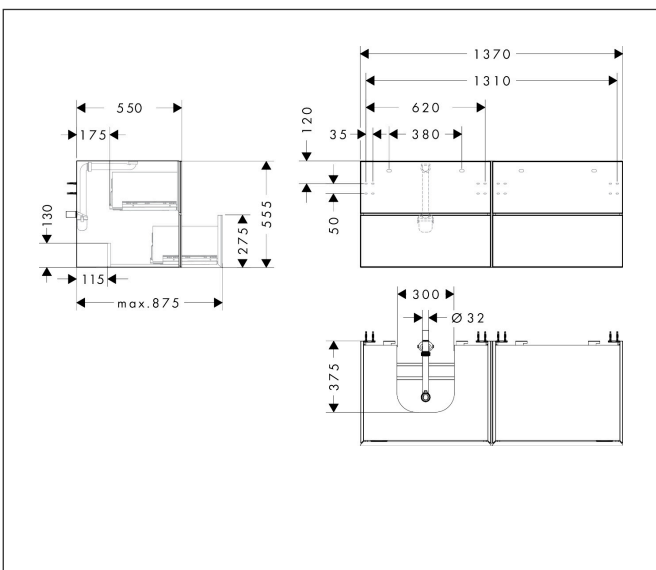

Varumärke	hansgrohe
Art. Namn	Xevolos E Kommod matt skiffergrå 1370/550 med 4 lådor för bänkskiva och bänkmonterat tvättställ med slipad undersida till vänster
Art. Nr.	54238390
RSK-nr.	8847462
Ytsikt	Yfinish stomme: Matt skiffergrå, Yfinish front: Mönstrad brons
Pos	1

Produktbild

Funktioner

- består av: underskåp för tvättbord, lådindelare basuppsättning, platsbesparande vattenlås
- material stomme: MDF
- ytmaterial stomme: lack
- material front: keramik
- ytmaterial front: keramik med mikrotextur
- material frontram: aluminium
- ytmaterial frontram: pulverlack (stomfärg)
- SmoothSurface: slät och jämn för en fantastisk känsla
- AntiFingerprint: motverkar fingeravtryck
- MoistureProof: hållbart material anpassat för fuktiga miljöer
- utan handtag
- öppnas med PushOpen-funktion
- öppningstyp: helt utdragbar
- 4 lådor
- utan utskärning för vattenlås
- SoftClose, för mjuk och tyst stängning
- individuellt och flexibelt förvaringsutrymme tack vare invändig uppdelning
- 2 basuppsättningar med lådindelare igår
- 1 platsbesparande vattenlås ingår med vattentätning 50 mm
- väggmonterad
- monteringsstillstånd: förmonterad
- med befästningsmaterial
- Aluminiumram i stommens färg

Ritning

Teknologi

Certifikat