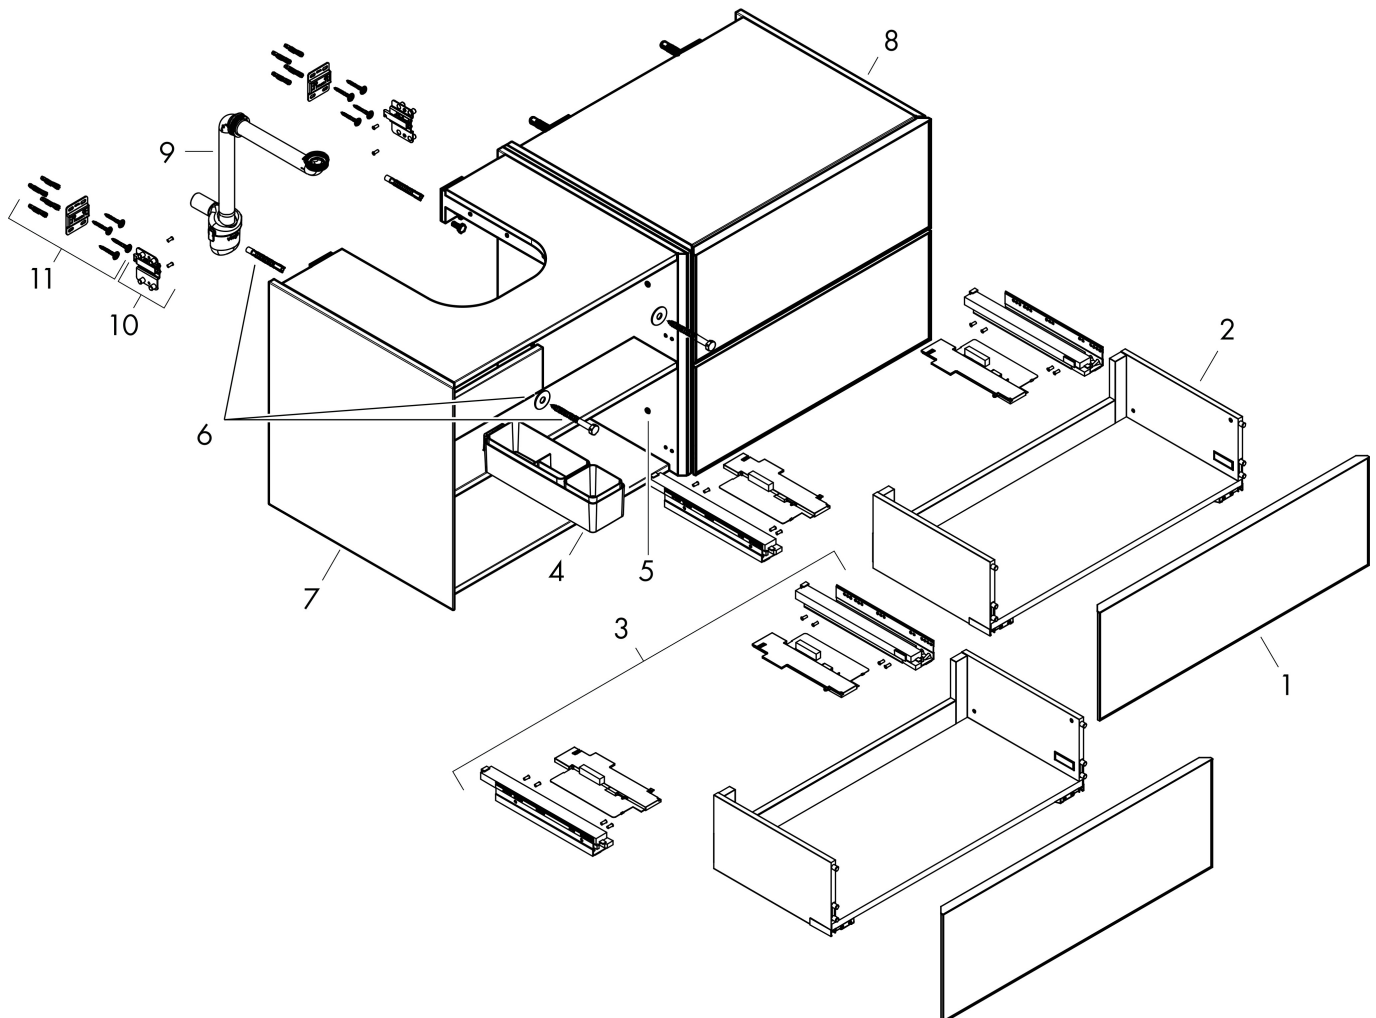

Varumärke	hansgrohe
Art. Namn	Xevolos E Kommod matt skiffergrå 1370/550 med 4 lådor för bänkskiva och bänkmonterat tvättställ med slipad undersida till vänster
Art. Nr.	54238390
RSK-nr.	8847462
Ytskikt	Ytfinish stomme: Matt skiffergrå, Ytfinish front: Mönstrad brons
Pos	1

Reservdelsritning för byggnadsår: >09/23