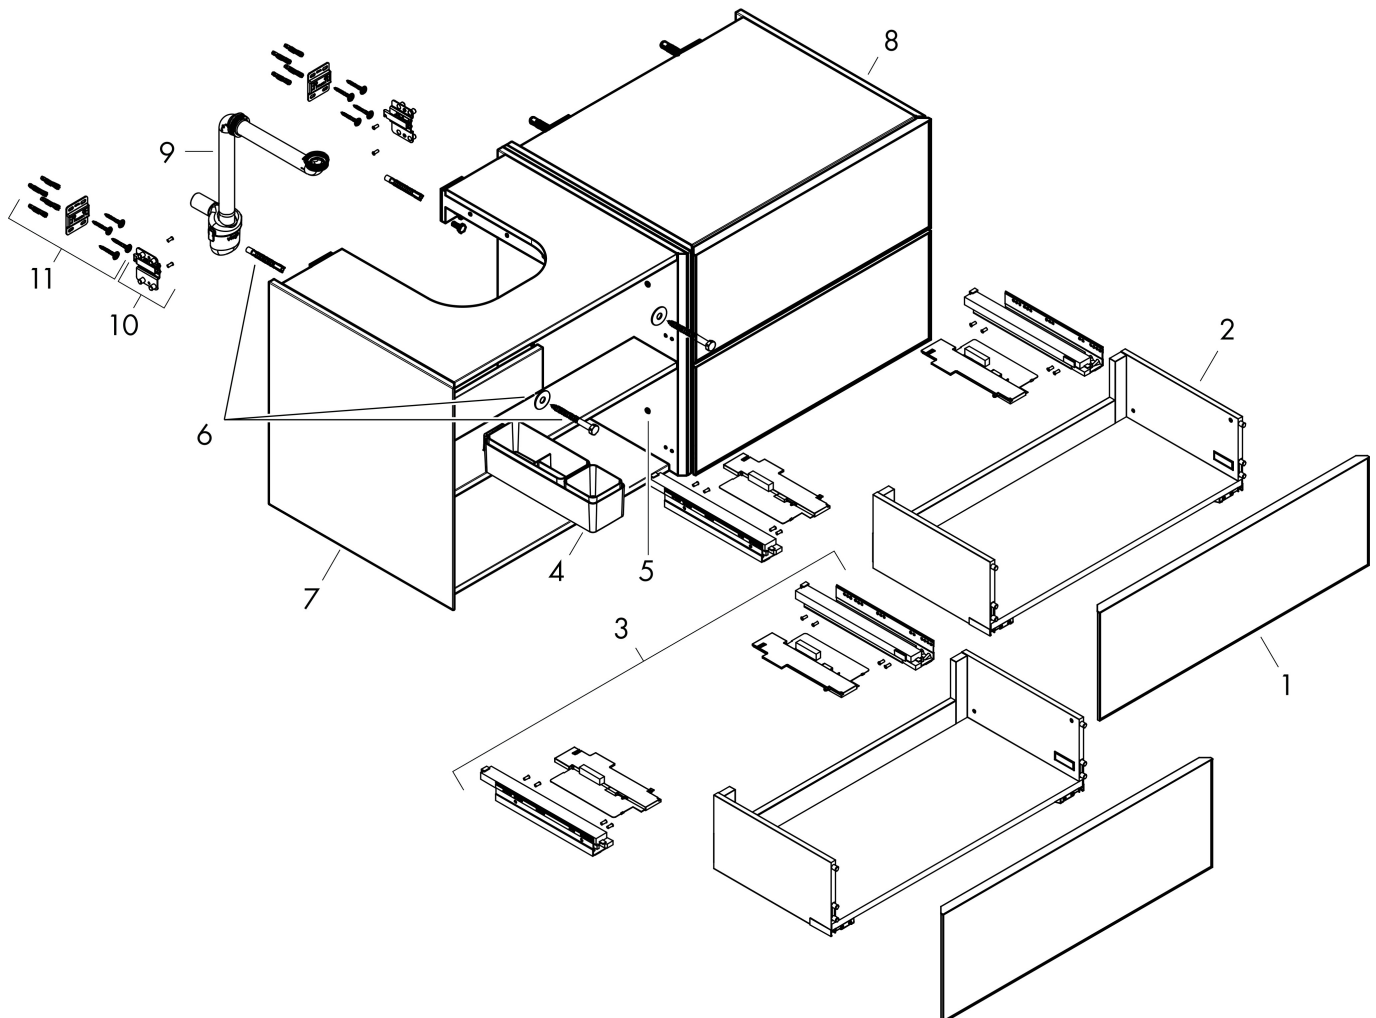

Varumärke	hansgrohe
Art. Namn	Xevolos E Kommod matt skiffergrå 1370/550 med 4 lådor för bänkskiva och bänkmonterat tvättställ med slipad undersida till vänster
Art. Nr.	54238770
RSK-nr.	8847464
Ytskikt	Ytfinish stomme: Matt skiffergrå, Ytfinish front: Metallisk skiffergrå
Pos	1

Reservdelsritning för byggnadsår: >09/23