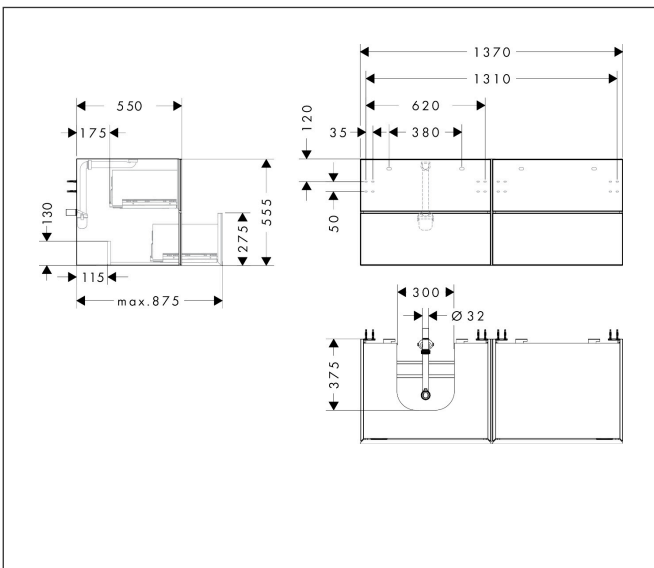

Varumärke
Art. Namn

hansgrohe
Xevolos E Kommod matt skiffergrå 1370/550 med 4 lådor för bänkskiva och
bänkmonterat tvättställ med slipad undersida till vänster

Art. Nr.
RSK-nr.
Ytskikt
Pos

54238770
8847464
Yfinish stomme: Matt skiffergrå, Yfinish front: Metallisk skiffergrå
1

Produktbild

Funktioner

- består av: underskåp för tvättbord, lådindelare basuppsättning, platsbesparande vattenlås
- material stomme: MDF
- ytmaterial stomme: lack
- material front: glas
- ytmaterial front: metallisk (satin)
- material frontram: aluminium
- ytmaterial frontram: pulverlack (stomfärg)
- SmoothSurface: slät och jämn för en fantastisk känsla
- AntiFingerprint: motverkar fingeravtryck
- MoistureProof: hållbart material anpassat för fuktiga miljöer
- utan handtag
- öppnas med PushOpen-funktion
- öppningstyp: helt utdragbar
- 4 lådor
- utan utskärning för vattenlås
- SoftClose, för mjuk och tyst stängning
- individuellt och flexibelt förvaringsutrymme tack vare invändig uppdelning
- 2 basuppsättningar med lådindelare igår
- 1 platsbesparande vattenlås ingår med vattentätning 50 mm
- väggmonterad
- monteringsstillstånd: förmonterad
- med befästningsmaterial
- Aluminiumram i stommens färg

Ritning

Teknologi

Certifikat