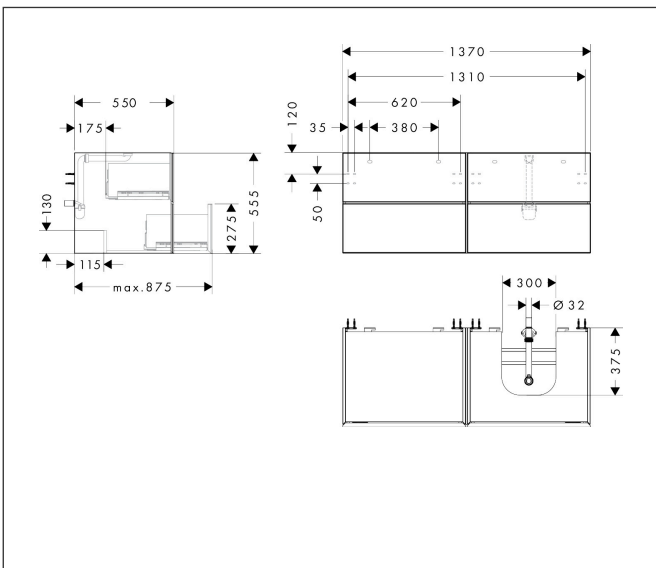

Varumärke
Art. Namn

hansgrohe
Xevolos E Kommod matt vit 1370/550 med 4 lådor för bänkskiva och
bänkmonterat tvättställ med slipad undersida till höger

Art. Nr.
RSK-nr.

54239390
8847466

Ytsikt
Pos

Yfinish stomme: Matt vit, Yfinish front: Mönstrad brons
1

Produktbild

Ritning

Funktioner

- består av: underskåp för tvättbord, lådindelare basuppsättning, platsbesparande vattenlås
- material stomme: MDF
- ytmaterial stomme: lack
- material front: keramik
- ytmaterial front: keramik med mikrotextur
- material frontram: aluminium
- ytmaterial frontram: pulverlack (stomfärg)
- SmoothSurface: slät och jämn för en fantastisk känsla
- AntiFingerprint: motverkar fingeravtryck
- MoistureProof: hållbart material anpassat för fuktiga miljöer
- utan handtag
- öppnas med PushOpen-funktion
- öppningstyp: helt utdragbar
- 4 lådor
- utan utskärning för vattenlås
- SoftClose, för mjuk och tyst stängning
- individuellt och flexibelt förvaringsutrymme tack vare invändig uppdelning
- 2 basuppsättningar med lådindelare igår
- 1 platsbesparande vattenlås ingår med vattentätning 50 mm
- väggmonterad
- monteringsstillstånd: förmonterad
- med befästningsmaterial
- Aluminiumram i stommens färg

Reservdelssritning för byggnadsår: >09/23

Varumärke hansgrohe
 Art. Namn **Xevolos E** Kommod matt vit 1370/550 med 4 lådor för bänkskiva och
 bänkmonterat tvättställ med slipad undersida till höger
 Art. Nr. 54239390
 RSK-nr. 8847466
 Ytskikt Yfinish stomme: Matt vit, Yfinish front: Mönstrad brons
 Pos 1