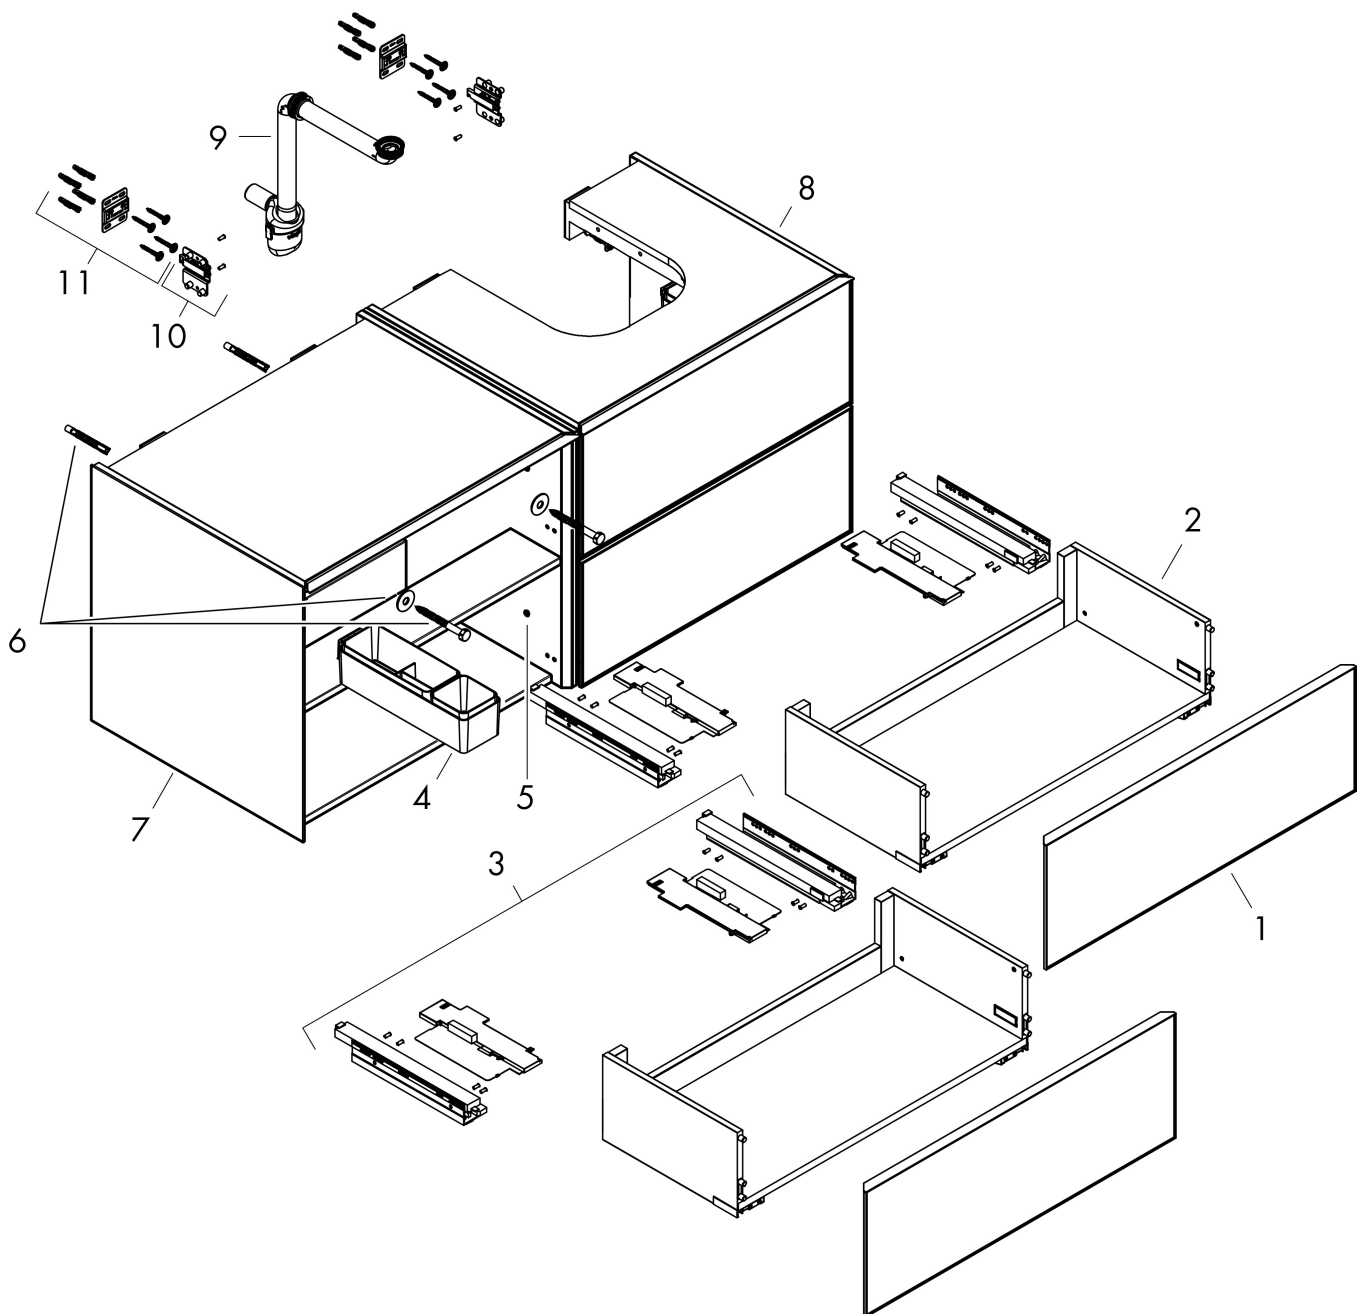

Varumärke
Art. Namn

hansgrohe
Xevolos E Kommod matt vit 1370/550 med 4 lådor för bänkskiva och
bänkmonterat tvättställ med slipad undersida till höger

Art. Nr.
RSK-nr.
Ytskikt
Pos

54239390
8847466
Yfinish stomme: Matt vit, Yfinish front: Mönstrad brons
1

Reservdelssritning för byggnadsår: >09/23