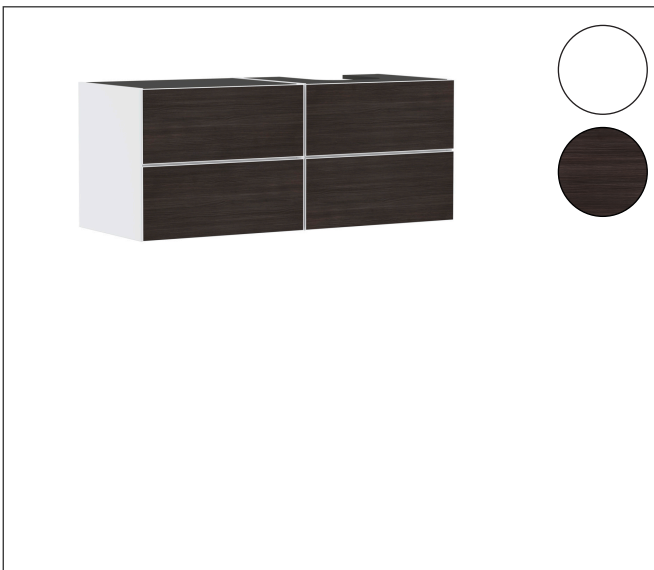

Varumärke
Art. Namn

hansgrohe
Xevolos E Kommod matt vit 1370/550 med 4 lådor för bänkskiva och
bänkmonterat tvättställ med slipad undersida till höger

Art. Nr.
RSK-nr.

54239730
8847467

Ytskikt
Pos

Yfinish stomme: Matt vit, Yfinish front: Mörk ek
1

Produktbild

Ritning

Funktioner

- består av: underskåp för tvättbord, lådindelare basuppsättning, platsbesparande vattenlås
- material stomme: MDF
- ytmaterial stomme: lack
- material front: kompakt laminerad skiva
- ytmaterial front: laminat (HPL)
- material frontram: aluminium
- ytmaterial frontram: pulverlack (stomfärg)
- SmoothSurface: slät och jämn för en fantastisk känsla
- AntiFingerprint: motverkar fingeravtryck
- MoistureProof: hållbart material anpassat för fuktiga miljöer
- utan handtag
- öppnas med PushOpen-funktion
- öppningstyp: helt utdragbar
- 4 lådor
- utan utskärning för vattenlås
- SoftClose, för mjuk och tyst stängning
- individuellt och flexibelt förvaringsutrymme tack vare invändig uppdelning
- 2 basuppsättningar med lådindelare igår
- 1 platsbesparande vattenlås ingår med vattentätning 50 mm
- väggmonterad
- monteringsstillstånd: förmonterad
- med befästningsmaterial
- Aluminiumram i stommens färg

Teknologi

Certifikat

Varumärke	hansgrohe
Art. Namn	Xevolos E Kommod matt vit 1370/550 med 4 lådor för bänkskiva och bänkmonterat tvättställ med slipad undersida till höger
Art. Nr.	54239730
RSK-nr.	8847467
Ytskikt	Yfinish stomme: Matt vit, Yfinish front: Mörk ek
Pos	1

Reservdelssritning för byggnadsår: >09/23

Varumärke hansgrohe
 Art. Namn **Xevolos E** Kommod matt vit 1370/550 med 4 lådor för bänkskiva och
 bänkmonterat tvättställ med slipad undersida till höger
 Art. Nr. 54239730
 RSK-nr. 8847467
 Ytskikt Yfinish stomme: Matt vit, Yfinish front: Mörk ek
 Pos 1