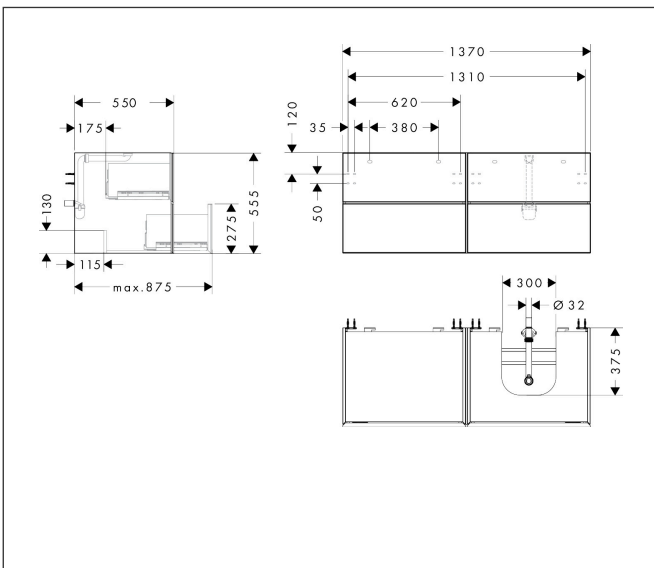

Varumärke
Art. Namn

hansgrohe
Xevolos E Kommod matt vit 1370/550 med 4 lådor för bänkskiva och
bänkmonterat tvättställ med slipad undersida till höger

Art. Nr.
RSK-nr.

54239730
8847467

Ytskikt
Pos

Yfinish stomme: Matt vit, Yfinish front: Mörk ek
1

Produktbild

Ritning

Funktioner

- består av: underskåp för tvättbord, lådindelare basuppsättning, platsbesparande vattenlås
- material stomme: MDF
- ytmaterial stomme: lack
- material front: kompakt laminerad skiva
- ytmaterial front: laminat (HPL)
- material frontram: aluminium
- ytmaterial frontram: pulverlack (stomfärg)
- SmoothSurface: slät och jämn för en fantastisk känsla
- AntiFingerprint: motverkar fingeravtryck
- MoistureProof: hållbart material anpassat för fuktiga miljöer
- utan handtag
- öppnas med PushOpen-funktion
- öppningstyp: helt utdragbar
- 4 lådor
- utan utskärning för vattenlås
- SoftClose, för mjuk och tyst stängning
- individuellt och flexibelt förvaringsutrymme tack vare invändig uppdelning
- 2 basuppsättningar med lådindelare igår
- 1 platsbesparande vattenlås ingår med vattentätning 50 mm
- väggmonterad
- monteringsstillstånd: förmonterad
- med befästningsmaterial
- Aluminiumram i stommens färg

Reservdelssritning för byggnadsår: >09/23

Varumärke hansgrohe
 Art. Namn **Xevolos E** Kommod matt vit 1370/550 med 4 lådor för bänkskiva och
 bänkmonterat tvättställ med slipad undersida till höger
 Art. Nr. 54239730
 RSK-nr. 8847467
 Ytskikt Yfinish stomme: Matt vit, Yfinish front: Mörk ek
 Pos 1