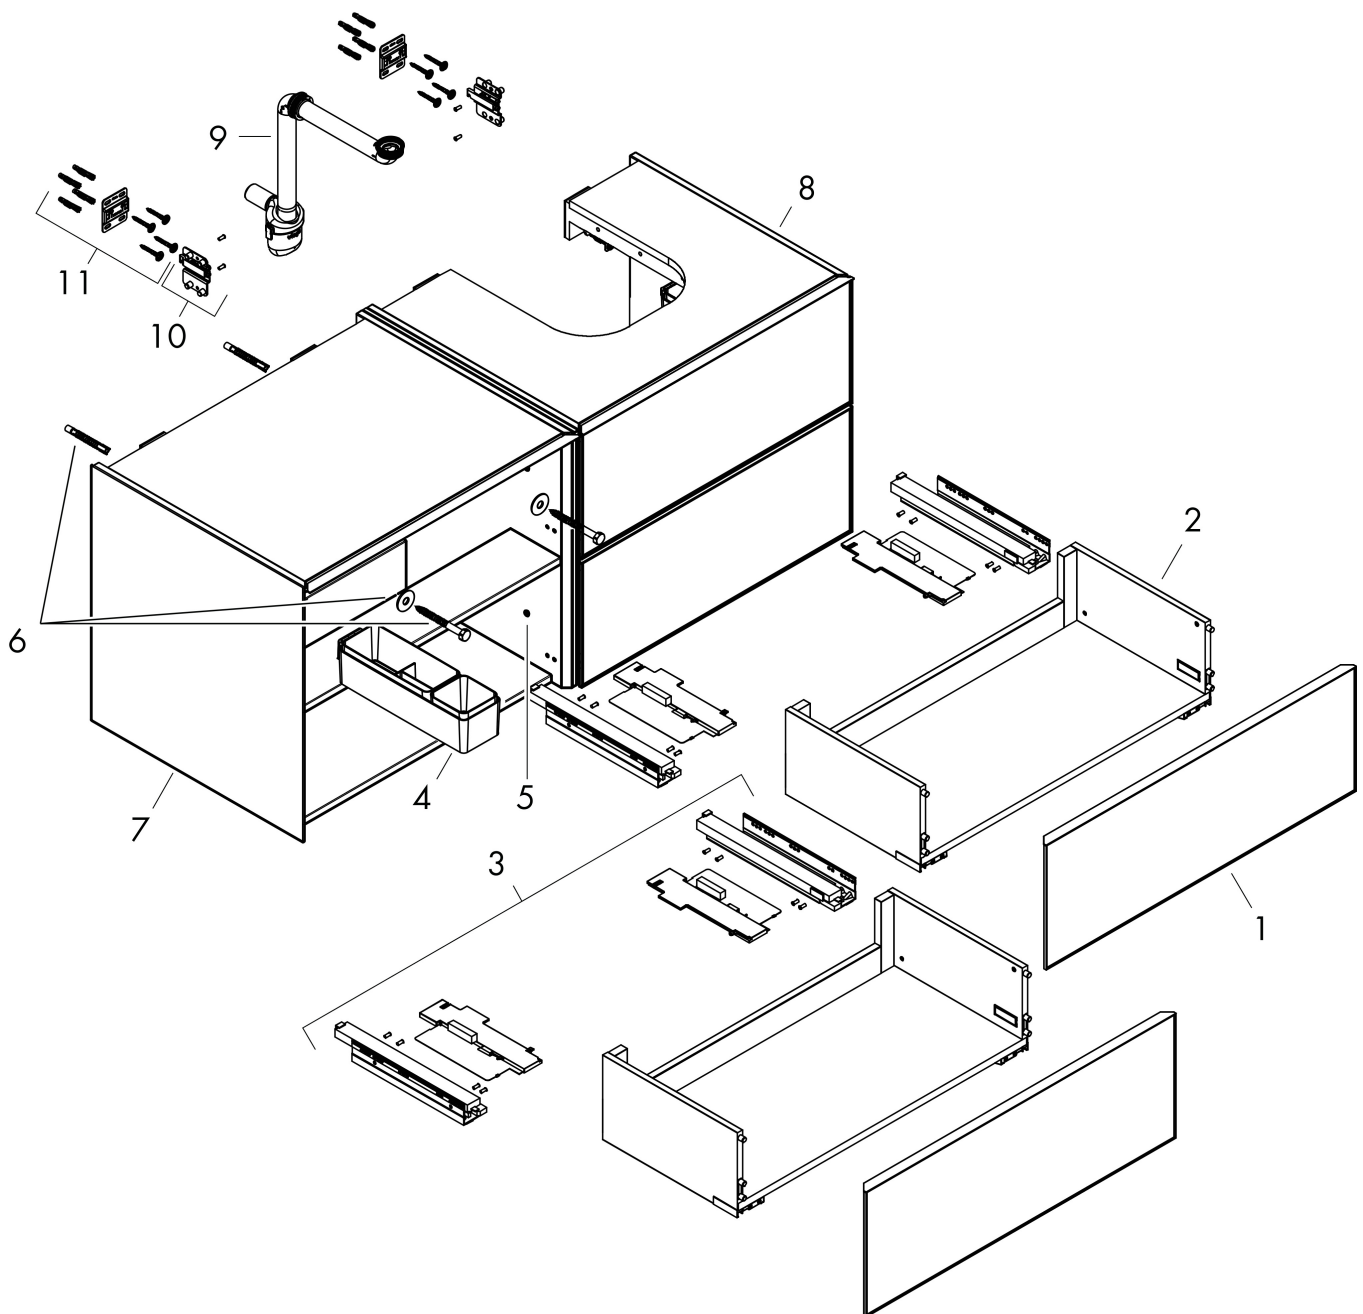

Varumärke	hansgrohe
Art. Namn	Xevolos E Kommod matt vit 1370/550 med 4 lådor för bänkskiva och bänkmonterat tvättställ med slipad undersida till höger
Art. Nr.	54239730
RSK-nr.	8847467
Ytskikt	Yfinish stomme: Matt vit, Yfinish front: Mörk ek
Pos	1

Reservdelssritning för byggnadsår: >09/23