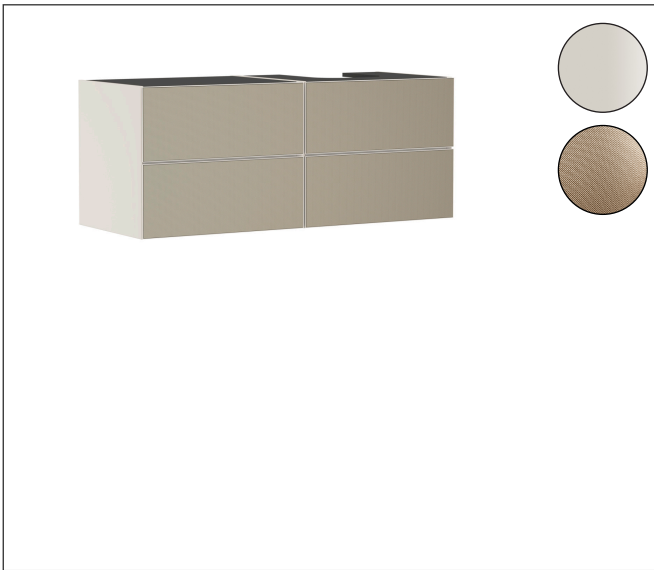

Varumärke  
Art. Namn

hansgrohe  
**Xevolos E** Kommod matt sandbeige 1370/550 med 4 lådor för bänkskiva och bänksmonterat tvättställ med slipad undersida till höger

Art. Nr.  
RSK-nr.

54240390  
8847468

Ytsikt  
Pos

Yfinish stomme: Matt sandbeige, Yfinish front: Mönstrad brons  
1

## Funktioner

- består av: underskåp för tvättbord, lådindelare basuppsättning, platsbesparande vattenlås
- material stomme: MDF
- ytmaterial stomme: lack
- material front: keramik
- ytmaterial front: keramik med mikrotextur
- material frontram: aluminium
- ytmaterial frontram: pulverlack (stomfärg)
- SmoothSurface: slät och jämn för en fantastisk känsla
- AntiFingerprint: motverkar fingeravtryck
- MoistureProof: hållbart material anpassat för fuktiga miljöer
- utan handtag
- öppnas med PushOpen-funktion
- öppningstyp: helt utdragbar
- 4 lådor
- utan utskärning för vattenlås
- SoftClose, för mjuk och tyst stängning
- individuellt och flexibelt förvaringsutrymme tack vare invändig uppdelning
- 2 basuppsättningar med lådindelare igår
- 1 platsbesparande vattenlås ingår med vattentätning 50 mm
- väggmonterad
- monteringsstillstånd: förmonterad
- med befästningsmaterial
- Aluminiumram i stommens färg