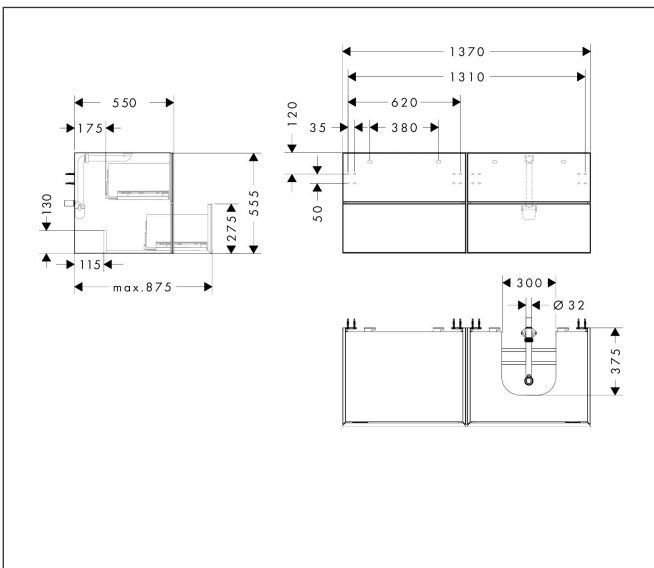

Varumärke
Art. Namn

hansgrohe
Xevolos E Kommod matt sandbeige 1370/550 med 4 lådor för bänkskiva och bänksmonterat tvättställ med slipad undersida till höger

Art. Nr.
RSK-nr.

54240390
8847468

Ytsikt
Pos

Yfinish stomme: Matt sandbeige, Yfinish front: Mönstrad brons
1

Produktbild

Funktioner

- består av: underskåp för tvättbord, lådindelare basuppsättning, platsbesparande vattenlås
- material stomme: MDF
- ytmaterial stomme: lack
- material front: keramik
- ytmaterial front: keramik med mikrotextur
- material frontram: aluminium
- ytmaterial frontram: pulverlack (stomfärg)
- SmoothSurface: slät och jämn för en fantastisk känsla
- AntiFingerprint: motverkar fingeravtryck
- MoistureProof: hållbart material anpassat för fuktiga miljöer
- utan handtag
- öppnas med PushOpen-funktion
- öppningstyp: helt utdragbar
- 4 lådor
- utan utskärning för vattenlås
- SoftClose, för mjuk och tyst stängning
- individuellt och flexibelt förvaringsutrymme tack vare invändig uppdelning
- 2 basuppsättningar med lådindelare igår
- 1 platsbesparande vattenlås ingår med vattentätning 50 mm
- väggmonterad
- monteringsstillstånd: förmonterad
- med befästningsmaterial
- Aluminiumram i stommens färg

Ritning

Teknologi

Certifikat