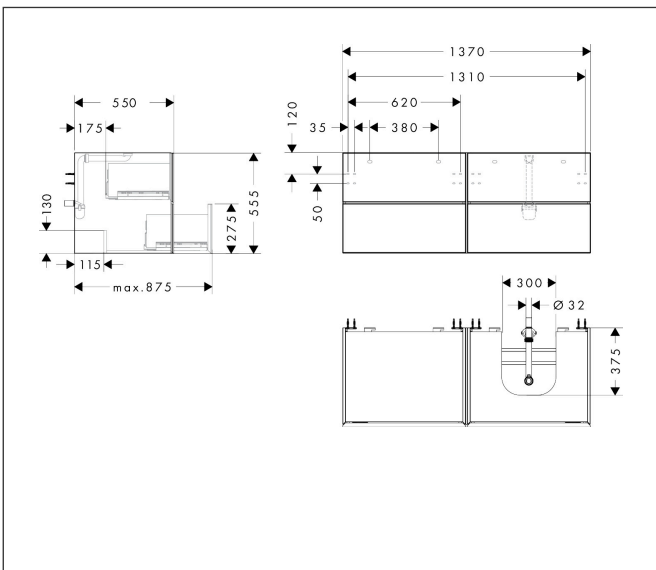

Varumärke
Art. Namn

hansgrohe
Xevolos E Kommod matt sandbeige 1370/550 med 4 lådor för bänkskiva och
bänksmonterat tvättställ med slipad undersida till höger

Art. Nr.
RSK-nr.
Ytsikt
Pos

54240790
8847470
Yfinish stomme: Matt sandbeige, Yfinish front: Metallisk sandbeige
1

Produktbild

Funktioner

- består av: underskåp för tvättbord, lådindelare basuppsättning, platsbesparande vattenlås
- material stomme: MDF
- ytmaterial stomme: lack
- material front: glas
- ytmaterial front: metallisk (satin)
- material frontram: aluminium
- ytmaterial frontram: pulverlack (stomfärg)
- SmoothSurface: slät och jämn för en fantastisk känsla
- AntiFingerprint: motverkar fingeravtryck
- MoistureProof: hållbart material anpassat för fuktiga miljöer
- utan handtag
- öppnas med PushOpen-funktion
- öppningstyp: helt utdragbar
- 4 lådor
- utan utskärning för vattenlås
- SoftClose, för mjuk och tyst stängning
- individuellt och flexibelt förvaringsutrymme tack vare invärdig uppdelning
- 2 basuppsättningar med lådindelare igår
- 1 platsbesparande vattenlås ingår med vattentätning 50 mm
- väggmonterad
- monteringsstillstånd: förmonterad
- med befästningsmaterial
- Aluminiumram i stommens färg

Ritning

Teknologi

Certifikat