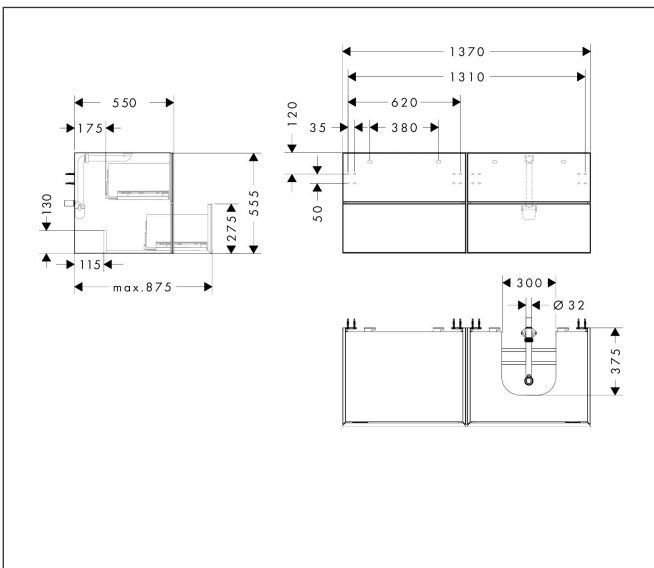

Varumärke
Art. Namn

hansgrohe
Xevolos E Kommod matt skiffergrå 1370/550 med 4 lådor för bänkskiva och
bänkmonterat tvättställ med slipad undersida till höger

Art. Nr.
RSK-nr.

54241390
8847471

Ytskikt
Pos

Yfinish stomme: Matt skiffergrå, Yfinish front: Mönstrad brons
1

Produktbild

Funktioner

- består av: underskåp för tvättbord, lådindelare basuppsättning, platsbesparande vattenlås
- material stomme: MDF
- ytmaterial stomme: lack
- material front: keramik
- ytmaterial front: keramik med mikrotextur
- material frontram: aluminium
- ytmaterial frontram: pulverlack (stomfärg)
- SmoothSurface: slät och jämn för en fantastisk känsla
- AntiFingerprint: motverkar fingeravtryck
- MoistureProof: hållbart material anpassat för fuktiga miljöer
- utan handtag
- öppnas med PushOpen-funktion
- öppningstyp: helt utdragbar
- 4 lådor
- utan utskärning för vattenlås
- SoftClose, för mjuk och tyst stängning
- individuellt och flexibelt förvaringsutrymme tack vare invärdig uppdelning
- 2 basuppsättningar med lådindelare igår
- 1 platsbesparande vattenlås ingår med vattentätning 50 mm
- väggmonterad
- monteringsstillstånd: förmonterad
- med befästningsmaterial
- Aluminiumram i stommens färg

Ritning

Teknologi

Certifikat