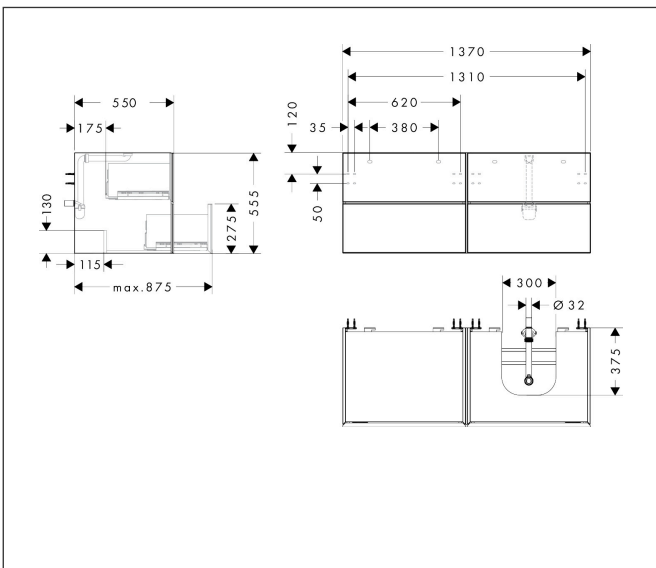

Varumärke
Art. Namn

hansgrohe
Xevolos E Kommod matt skiffergrå 1370/550 med 4 lådor för bänkskiva och
bänkmonterat tvättställ med slipad undersida till höger

Art. Nr.
RSK-nr.
Ytskikt
Pos

54241770
8847473
Yfinish stomme: Matt skiffergrå, Yfinish front: Metallisk skiffergrå
1

Produktbild

Funktioner

- består av: underskåp för tvättbord, lådindelare basuppsättning, platsbesparande vattenlås
- material stomme: MDF
- ytmaterial stomme: lack
- material front: glas
- ytmaterial front: metallisk (satin)
- material frontram: aluminium
- ytmaterial frontram: pulverlack (stomfärg)
- SmoothSurface: slät och jämn för en fantastisk känsla
- AntiFingerprint: motverkar fingeravtryck
- MoistureProof: hållbart material anpassat för fuktiga miljöer
- utan handtag
- öppnas med PushOpen-funktion
- öppningstyp: helt utdragbar
- 4 lådor
- utan utskärning för vattenlås
- SoftClose, för mjuk och tyst stängning
- individuellt och flexibelt förvaringsutrymme tack vare invändig uppdelning
- 2 basuppsättningar med lådindelare igår
- 1 platsbesparande vattenlås ingår med vattentätning 50 mm
- väggmonterad
- monteringsstillstånd: förmonterad
- med befästningsmaterial
- Aluminiumram i stommens färg

Ritning

Teknologi

Certifikat