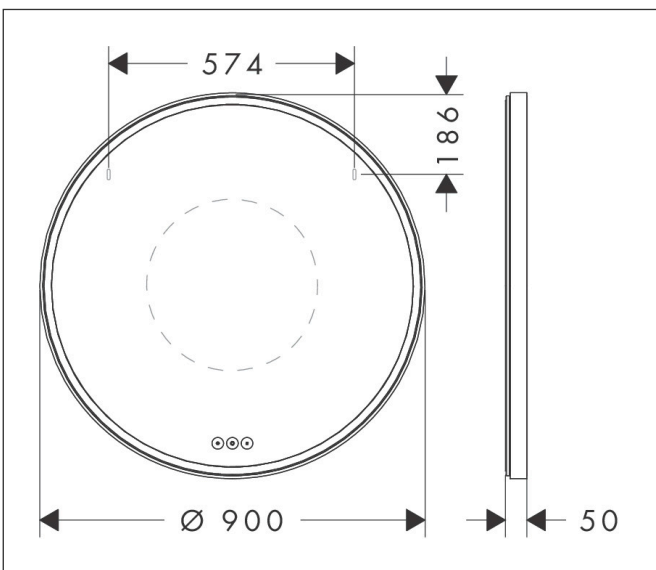

Varumärke	hansgrohe
Art. Namn	Xarita S Spegel med LED-belysning 900/50 kapacitiv beröringssensor
Art. Nr.	54981700
RSK-nr.	8942182
Ytsikt	Matt vit
Pos	1

Produktbild

Ritning

Funktioner

- material: spegelglas
- material ram: aluminium
- ytmaterial: pulverbeläggning
- MoistureProof: slitstarkt material
- SmartTouch: ljusreglering via kapacitiv sensor, sensorkontakt i spegelytan
- Effektbelysning: 70 W
- lampa: LED, utbytbar
- direkt LED-belysning med 5 olika färgtemperaturer
- indirekt RGB LED-belysning: 7 färgtoner och 1 vit ton
- färgtemperatur: 2700 - 6500 K
- LED-livslängd: > 50.000 timmar
- direkt RGB LED-belysning: energieffektivitetsklass G , indirekt RGB LED-belysning: energieffektivitetsklass G
- steglöst dimbar
- AntiFog: med spegelvärme
- Automatisk avstängning: automatisk avstängning för alla funktioner
- med minnesfunktion: ljusreglering, färgtemperatur och RGB LED-inställningar
- ingångsspänning: 220-240 V AC / 50/60 Hz
- Utspänning: 24 V DC
- skyddsnivå: IP44
- med befästningsmaterial
- dolt fäste

Teknologi

Varumärke	hansgrohe
Art. Namn	Xarita S Spegel med LED-belysning 900/50 kapacitiv beröringssensor
Art. Nr.	54981700
RSK-nr.	8942182
Ytsikt	Matt vit
Pos	1

Reservdelsritning för byggnadsår: >05/23

Varumärke hansgrohe
 Art. Namn **Xarita S** Spegel med LED-belysning 900/50 kapacitiv beröringssensor
 Art. Nr. 54981700
 RSK-nr. 8942182
 Ytskikt Matt vit
 Pos 1

Reservdelstlista för byggnadsår: >05/23