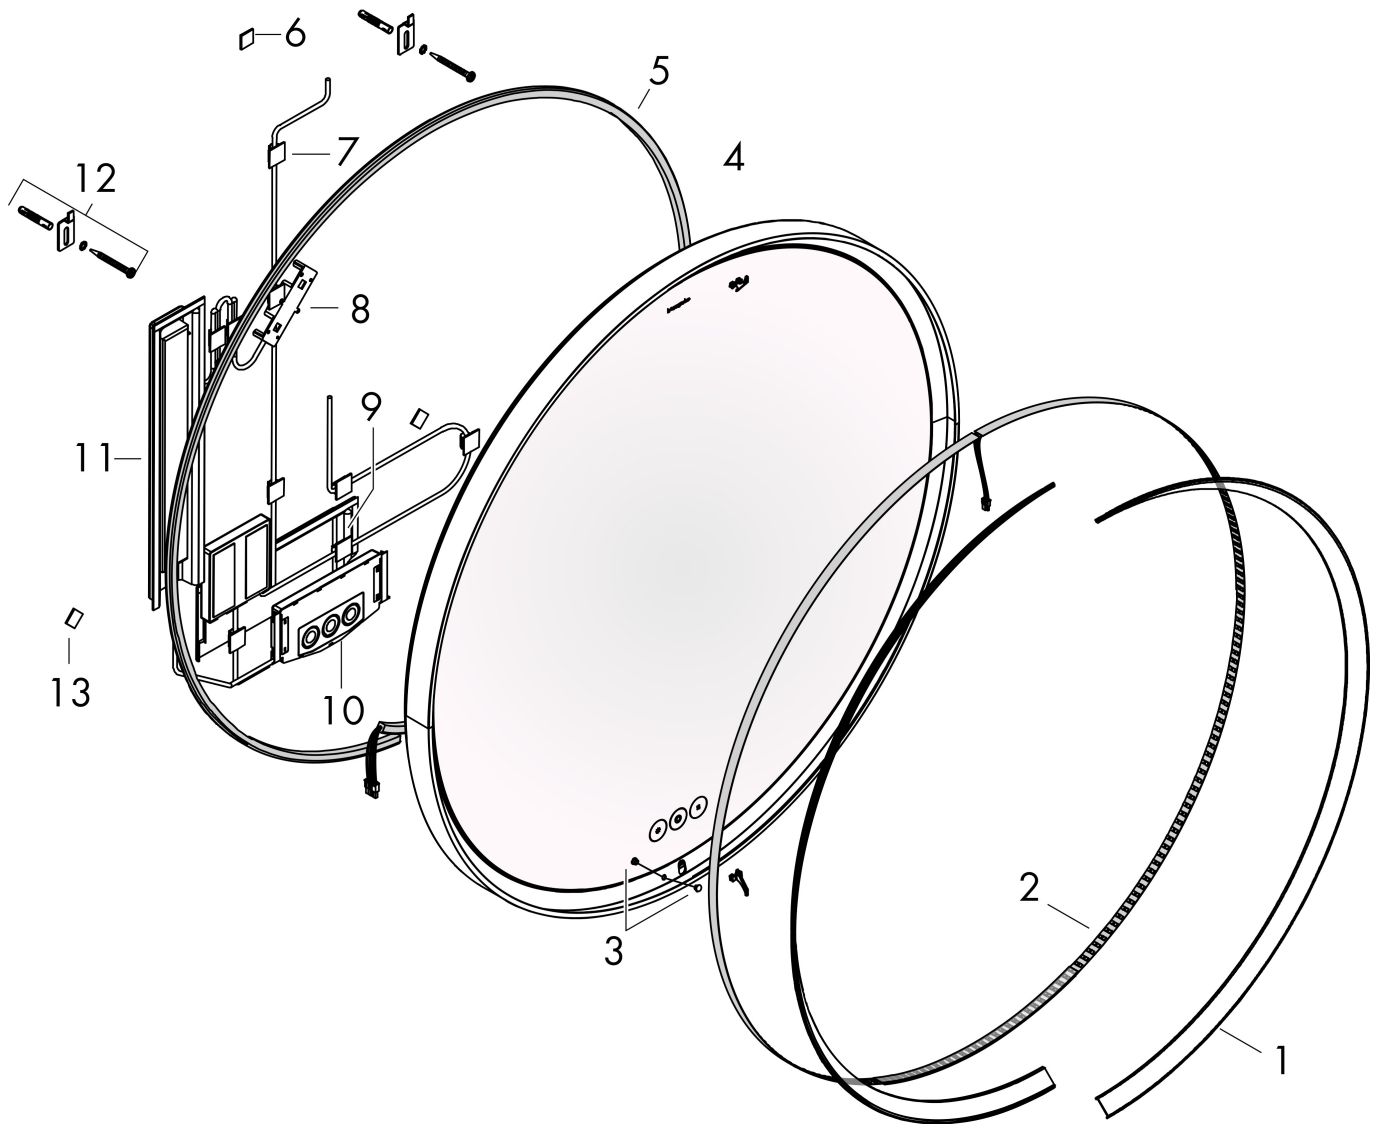

Varumärke	hansgrohe
Art. Namn	Xarita S Spegel med LED-belysning 900/50 kapacitiv beröringssensor
Art. Nr.	54981700
RSK-nr.	8942182
Ytsikt	Matt vit
Pos	1

Produktbild

Ritning

Funktioner

- material: spegelglas
- material ram: aluminium
- ytmaterial: pulverbeläggning
- MoistureProof: slitstarkt material
- SmartTouch: ljusreglering via kapacitiv sensor, sensorkontakt i spegelytan
- Effektbelysning: 70 W
- lampa: LED, utbytbar
- direkt LED-belysning med 5 olika färgtemperaturer
- indirekt RGB LED-belysning: 7 färgtoner och 1 vit ton
- färgtemperatur: 2700 - 6500 K
- LED-livslängd: > 50.000 timmar
- direkt RGB LED-belysning: energieffektivitetsklass G , indirekt RGB LED-belysning: energieffektivitetsklass G
- steglöst dimbar
- AntiFog: med spegelvärme
- Automatisk avstängning: automatisk avstängning för alla funktioner
- med minnesfunktion: ljusreglering, färgtemperatur och RGB LED-inställningar
- ingångsspänning: 220-240 V AC / 50/60 Hz
- Utspänning: 24 V DC
- skyddsnivå: IP44
- med befästningsmaterial
- dolt fäste

Teknologi

Varumärke	hansgrohe
Art. Namn	Xarita S Spegel med LED-belysning 900/50 kapacitiv beröringssensor
Art. Nr.	54981700
RSK-nr.	8942182
Ytsikt	Matt vit
Pos	1

Reservdelsritning för byggnadsår: >05/23

Varumärke hansgrohe
 Art. Namn **Xarita S** Spegel med LED-belysning 900/50 kapacitiv beröringssensor
 Art. Nr. 54981700
 RSK-nr. 8942182
 Ytskikt Matt vit
 Pos 1

Reservdelstlista för byggnadsår: >05/23

Pos.	Beskrivning	Art.nr.
1	PMMA-profil	87548000
2	LED-ljusremsa	87519000
3	null	87501000
4	null	87530000
5	Bakgrundsbelysning	87528000
6	Distans	87553000
7	Kabelhållare	87554000
8	Anslutningsdosa	87556000
9	null	87550000
10	Kontrollsystem	87499000
11	Transformator	87497000
12	Fästset	87551000
13	Upphävande av skydd	87552000