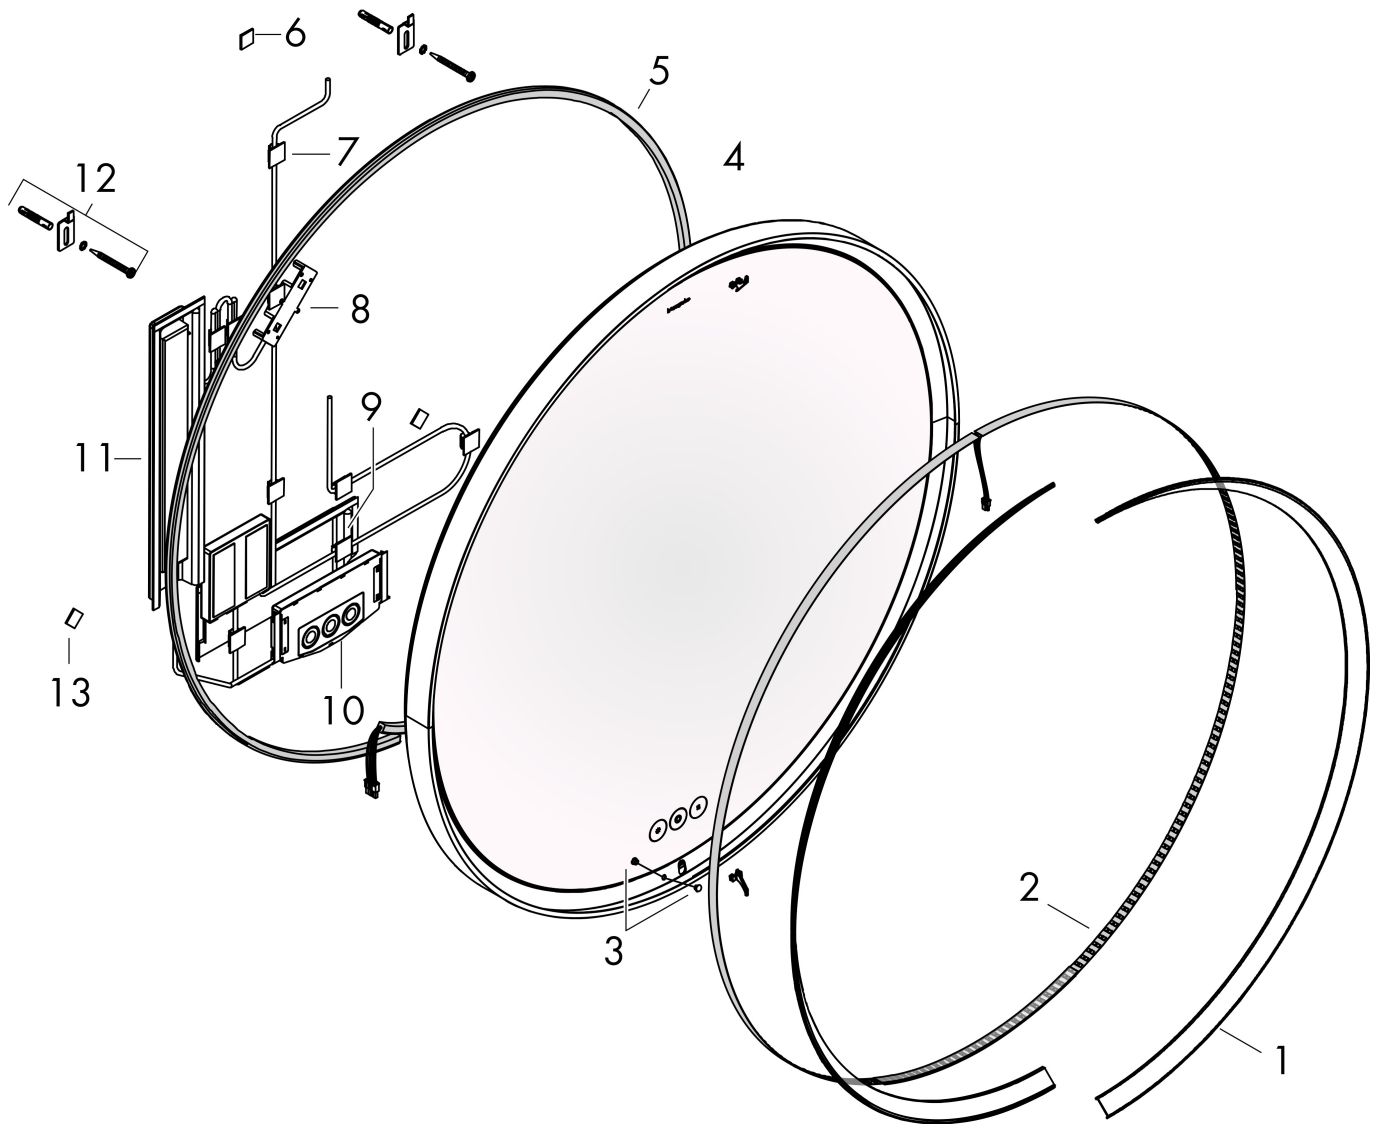

Varumärke	hansgrohe
Art. Namn	Xarita S Spegel med LED-belysning 700/50 kapacitiv beröringssensor
Art. Nr.	54982700
RSK-nr.	8942183
Ytsikt	Matt vit
Pos	1

Produktbild

Ritning

Funktioner

- material: spegelglas
- material ram: aluminium
- ytmaterial: pulverbeläggning
- MoistureProof: slitstarkt material
- SmartTouch: ljusreglering via kapacitiv sensor, sensorkontakt i spegelytan
- Effektbelysning: 53 W
- lampa: LED, utbytbar
- direkt LED-belysning med 5 olika färgtemperaturer
- indirekt RGB LED-belysning: 7 färgtoner och 1 vit ton
- färgtemperatur: 2700 - 6500 K
- LED-livslängd: > 50.000 timmar
- direkt RGB LED-belysning: energieffektivitetsklass G , indirekt RGB LED-belysning: energieffektivitetsklass G
- steglöst dimbar
- AntiFog: med spegelvärme
- Automatisk avstängning: automatisk avstängning för alla funktioner
- med minnesfunktion: ljusreglering, färgtemperatur och RGB LED-inställningar
- ingångsspänning: 220-240 V AC / 50/60 Hz
- Utspänning: 24 V DC
- skyddsnivå: IP44
- med befästningsmaterial
- dolt fäste

Teknologi

Varumärke	hansgrohe
Art. Namn	Xarita S Spegel med LED-belysning 700/50 kapacitiv beröringssensor
Art. Nr.	54982700
RSK-nr.	8942183
Ytsikt	Matt vit
Pos	1

Reservdelsritning för byggnadsår: >05/23

Varumärke hansgrohe
 Art. Namn **Xarita S** Spegel med LED-belysning 700/50 kapacitiv beröringssensor
 Art. Nr. 54982700
 RSK-nr. 8942183
 Ytskikt Matt vit
 Pos 1

Reservdelslista för byggnadsår: >05/23

Pos.	Beskrivning	Art.nr.
1	PMMA-profil	87547000
2	LED-ljusremsa	87520000
3	null	87501000
4	null	87530000
5	Bakgrundsbelysning	87529000
6	Distans	87553000
7	Kabelhållare	87554000
8	Anslutningsdosa	87556000
9	null	87550000
10	Kontrollsystem	87499000
11	Transformator	87497000
12	Fästset	87551000
13	Upphävande av skydd	87552000