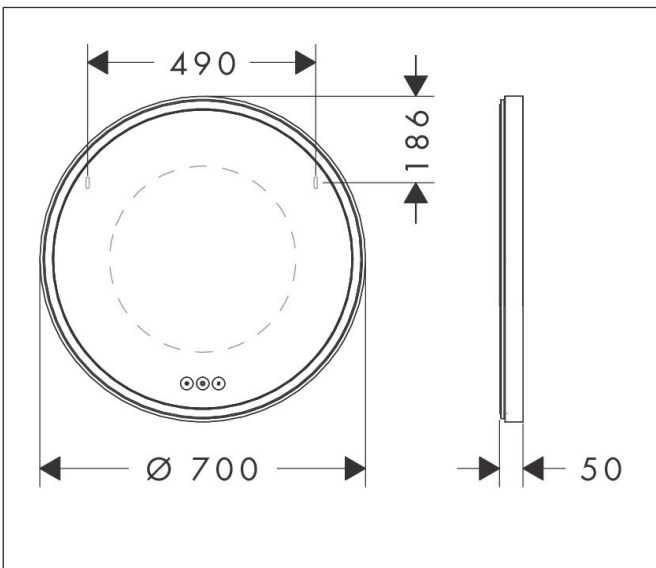

Varumärke	hansgrohe
Art. Namn	Xarita S Spegel med LED-belysning 700/50 kapacitiv beröringssensor
Art. Nr.	54982700
RSK-nr.	8942183
Ytsikt	Matt vit
Pos	1

Produktbild

Ritning

Funktioner

- material: spegelglas
- material ram: aluminium
- ytmaterial: pulverbeläggning
- MoistureProof: slitstarkt material
- SmartTouch: ljusreglering via kapacitiv sensor, sensorkontakt i spegelytan
- Effektbelysning: 53 W
- lampa: LED, utbytbar
- direkt LED-belysning med 5 olika färgtemperaturer
- indirekt RGB LED-belysning: 7 färgtoner och 1 vit ton
- färgtemperatur: 2700 - 6500 K
- LED-livslängd: > 50.000 timmar
- direkt RGB LED-belysning: energieffektivitetsklass G , indirekt RGB LED-belysning: energieffektivitetsklass G
- steglöst dimbar
- AntiFog: med spegelvärme
- Automatisk avstängning: automatisk avstängning för alla funktioner
- med minnesfunktion: ljusreglering, färgtemperatur och RGB LED-inställningar
- ingångsspänning: 220-240 V AC / 50/60 Hz
- Utspänning: 24 V DC
- skyddsnivå: IP44
- med befästningsmaterial
- dolt fäste

Teknologi

Varumärke	hansgrohe
Art. Namn	Xarita S Spegel med LED-belysning 700/50 kapacitiv beröringssensor
Art. Nr.	54982700
RSK-nr.	8942183
Ytsikt	Matt vit
Pos	1

Reservdelsritning för byggnadsår: >05/23

Varumärke hansgrohe
 Art. Namn **Xarita S** Spegel med LED-belysning 700/50 kapacitiv beröringssensor
 Art. Nr. 54982700
 RSK-nr. 8942183
 Ytskikt Matt vit
 Pos 1

Reservdelslista för byggnadsår: >05/23