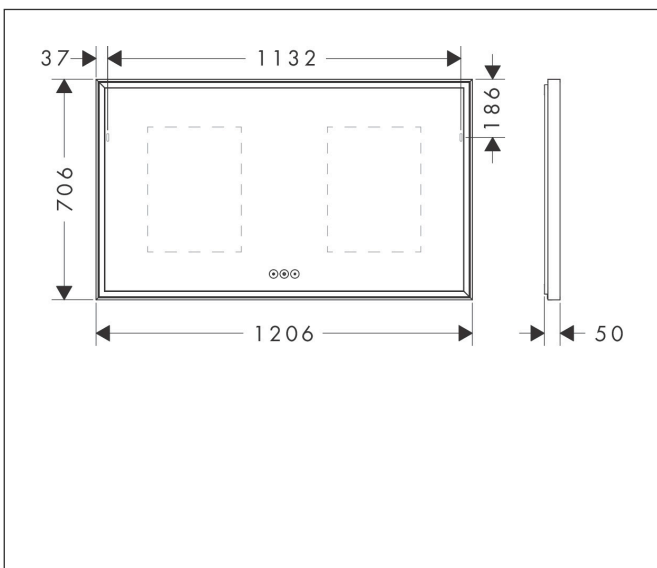

Varumärke	hansgrohe
Art. Namn	Xarita E Spegel med LED-belysning 1200/50 kapacitiv beröringssensor
Art. Nr.	54985700
RSK-nr.	8942186
Ytsikt	Matt vit
Pos	1

Produktbild

Funktioner

- material: spegelglas
- material ram: aluminium
- ytmaterial: pulverbeläggning
- MoistureProof: slitstarkt material
- SmartTouch: ljusreglering via kapacitiv sensor, sensorkontakt i spegelytan
- Effektbelysning: 88 W
- lampa: LED, utbytbar
- direkt LED-belysning med 5 olika färgtemperaturer
- indirekt RGB LED-belysning: 7 färgtoner och 1 vit ton
- färgtemperatur: 2700 - 6500 K
- LED-livslängd: > 50.000 timmar
- direkt RGB LED-belysning: energieffektivitetsklass G , indirekt RGB LED-belysning: energieffektivitetsklass G
- steglöst dimbar
- AntiFog: med spegelvärme
- Automatisk avstängning: automatisk avstängning för alla funktioner
- med minnesfunktion: ljusreglering, färgtemperatur och RGB LED-inställningar
- ingångsspänning: 220-240 V AC / 50/60 Hz
- Utspänning: 24 V DC
- skyddsnivå: IP44
- med befästningsmaterial
- dolt fäste

Ritning

Teknologi

Varumärke	hansgrohe
Art. Namn	Xarita E Spegel med LED-belysning 1200/50 kapacitiv beröringssensor
Art. Nr.	54985700
RSK-nr.	8942186
Ytsikt	Matt vit
Pos	1

Reservdelsritning för byggnadsår: >05/23

Varumärke hansgrohe
 Art. Namn **Xarita E** Spegel med LED-belysning 1200/50 kapacitiv beröringssensor
 Art. Nr. 54985700
 RSK-nr. 8942186
 Ytskikt Matt vit
 Pos 1

Reservdelslista för byggnadsår: >05/23