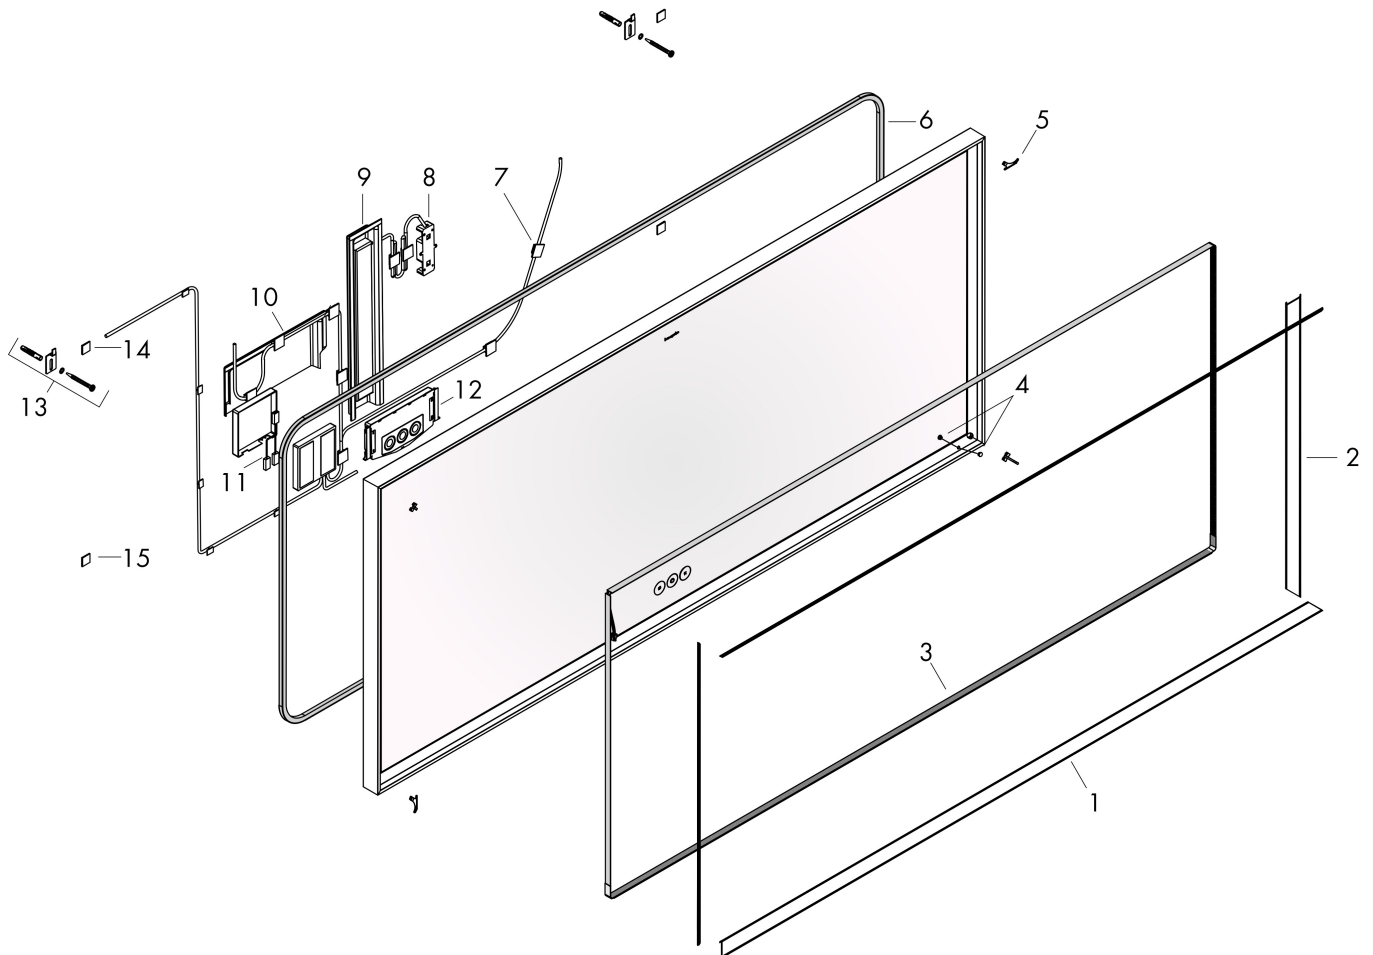

Varumärke	hansgrohe
Art. Namn	Xarita E Spegel med LED-belysning 1200/50 kapacitiv beröringssensor
Art. Nr.	54985700
RSK-nr.	8942186
Ytsikt	Matt vit
Pos	1

Produktbild

Funktioner

- material: spegelglas
- material ram: aluminium
- ytmaterial: pulverbeläggning
- MoistureProof: slitstarkt material
- SmartTouch: ljusreglering via kapacitiv sensor, sensorkontakt i spegelytan
- Effektbelysning: 88 W
- lampa: LED, utbytbar
- direkt LED-belysning med 5 olika färgtemperaturer
- indirekt RGB LED-belysning: 7 färgtoner och 1 vit ton
- färgtemperatur: 2700 - 6500 K
- LED-livslängd: > 50.000 timmar
- direkt RGB LED-belysning: energieffektivitetsklass G , indirekt RGB LED-belysning: energieffektivitetsklass G
- steglöst dimbar
- AntiFog: med spegelvärme
- Automatisk avstängning: automatisk avstängning för alla funktioner
- med minnesfunktion: ljusreglering, färgtemperatur och RGB LED-inställningar
- ingångsspänning: 220-240 V AC / 50/60 Hz
- Utspänning: 24 V DC
- skyddsnivå: IP44
- med befästningsmaterial
- dolt fäste

Ritning

Teknologi

Varumärke	hansgrohe
Art. Namn	Xarita E Spegel med LED-belysning 1200/50 kapacitiv beröringssensor
Art. Nr.	54985700
RSK-nr.	8942186
Ytsikt	Matt vit
Pos	1

Reservdelsritning för byggnadsår: >05/23

Varumärke hansgrohe
 Art. Namn **Xarita E** Spegel med LED-belysning 1200/50 kapacitiv beröringssensor
 Art. Nr. 54985700
 RSK-nr. 8942186
 Ytskikt Matt vit
 Pos 1

Reservdelslista för byggnadsår: >05/23