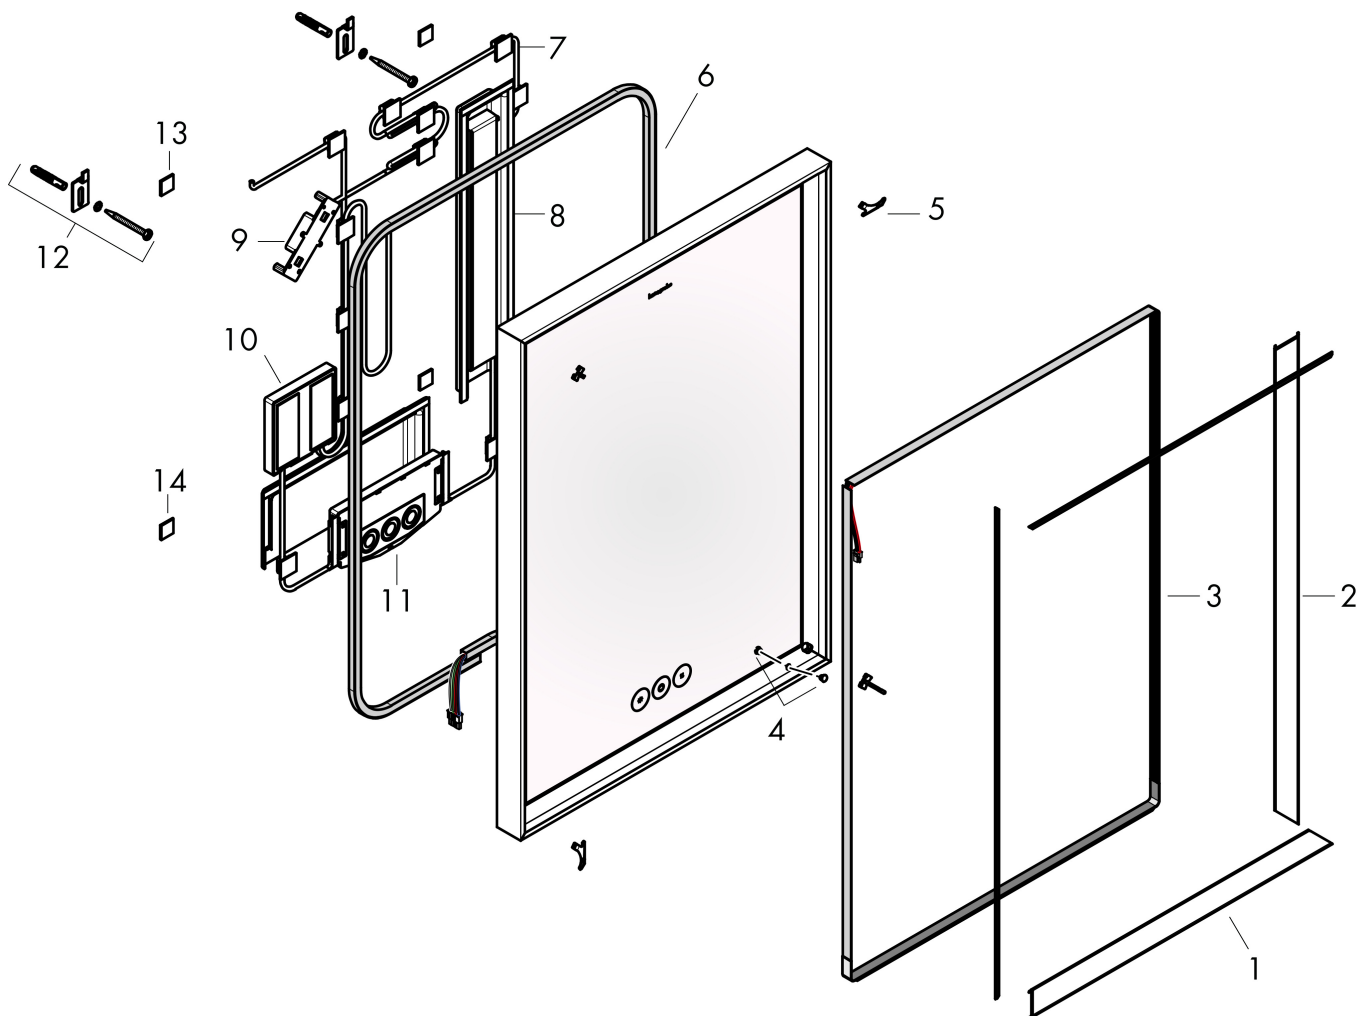

Varumärke	hansgrohe
Art. Namn	Xarita E Spegel med LED-belysning 1000/50 kapacitiv beröringssensor
Art. Nr.	54986700
RSK-nr.	8942190
Ytsikt	Matt vit
Pos	1

Reservdelssritning för byggnadsår: >05/23