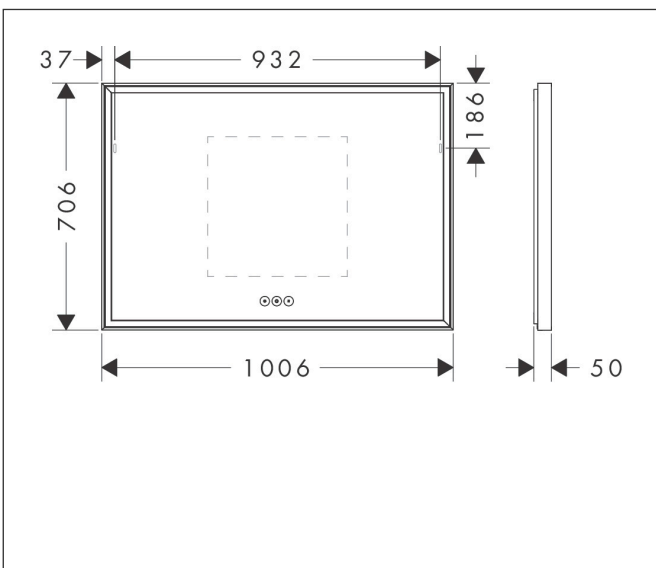

Ritning

Funktioner

- material: spegelglas
- material ram: aluminium
- ytmaterial: pulverbeläggning
- MoistureProof: slitstarkt material
- SmartTouch: ljusreglering via kapacitiv sensor, sensorkontakt i spegelytan
- Effektbelysning: 78 W
- lampa: LED, utbytbar
- direkt LED-belysning med 5 olika färgtemperaturer
- indirekt RGB LED-belysning: 7 färgtoner och 1 vit ton
- färgtemperatur: 2700 - 6500 K
- LED-livslängd: > 50.000 timmar
- direkt RGB LED-belysning: energieffektivitetsklass G , indirekt RGB LED-belysning: energieffektivitetsklass G
- steglöst dimbar
- AntiFog: med spegelvärme
- Automatisk avstängning: automatisk avstängning för alla funktioner
- med minnesfunktion: ljusreglering, färgtemperatur och RGB LED-inställningar
- ingångsspänning: 220-240 V AC / 50/60 Hz
- Utspänning: 24 V DC
- skyddsnivå: IP44
- med befästningsmaterial
- dolt fäste

Teknologi