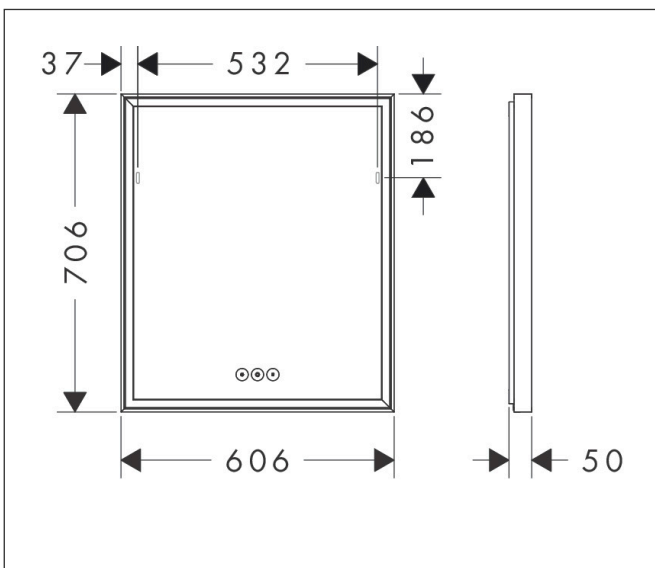

Varumärke	hansgrohe
Art. Namn	Xarita E Spegel med LED-belysning 600/50 kapacitiv beröringssensor
Art. Nr.	54988700
RSK-nr.	8942192
Ytsikt	Matt vit
Pos	1

Produktbild

Funktioner

- material: spegelglas
- material ram: aluminium
- ytmaterial: pulverbeläggning
- MoistureProof: slitstarkt material
- SmartTouch: ljusreglering via kapacitiv sensor, sensorkontakt i spegelytan
- Effektbelysning: 60 W
- lampa: LED, utbytbar
- direkt LED-belysning med 5 olika färgtemperaturer
- indirekt RGB LED-belysning: 7 färgtoner och 1 vit ton
- färgtemperatur: 2700 - 6500 K
- LED-livslängd: > 50.000 timmar
- direkt RGB LED-belysning: energieffektivitetsklass G , indirekt RGB LED-belysning: energieffektivitetsklass G
- steglöst dimbar
- AntiFog: med spegelvärme
- Automatisk avstängning: automatisk avstängning för alla funktioner
- med minnesfunktion: ljusreglering, färgtemperatur och RGB LED-inställningar
- ingångsspänning: 220-240 V AC / 50/60 Hz
- Utspänning: 24 V DC
- skyddsnivå: IP44
- med befästningsmaterial
- dolt fäste

Ritning

Teknologi

Varumärke	hansgrohe
Art. Namn	Xarita E Spegel med LED-belysning 600/50 kapacitiv beröringssensor
Art. Nr.	54988700
RSK-nr.	8942192
Ytsikt	Matt vit
Pos	1

Reservdelsritning för byggnadsår: >05/23

Varumärke hansgrohe
 Art. Namn **Xarita E** Spegel med LED-belysning 600/50 kapacitiv beröringssensor
 Art. Nr. 54988700
 RSK-nr. 8942192
 Ytskikt Matt vit
 Pos 1

Reservdelslista för byggnadsår: >05/23