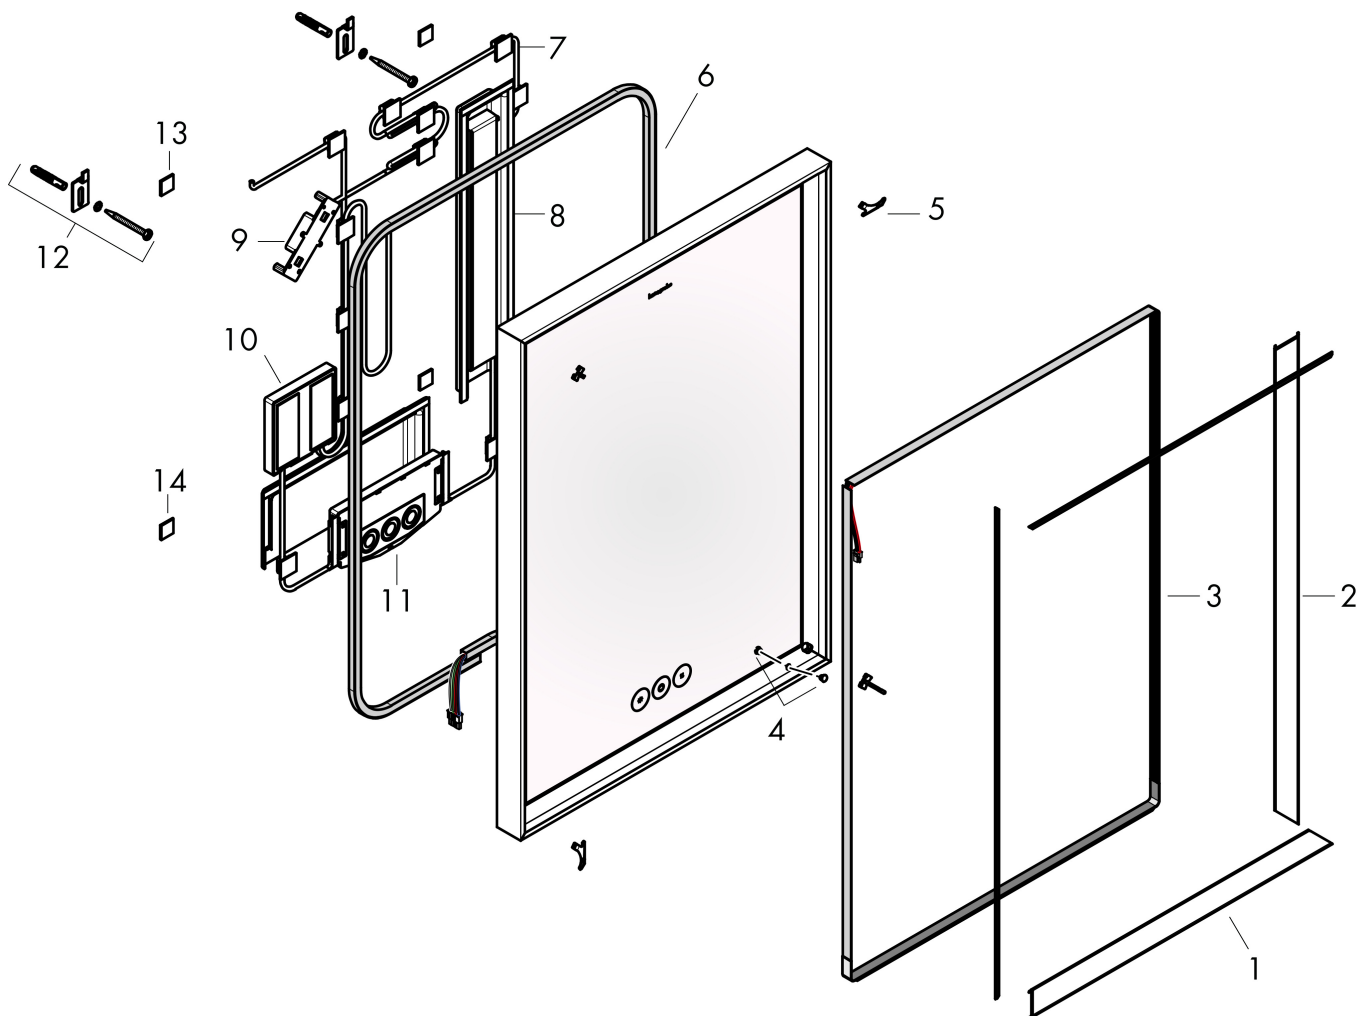

Varumärke	hansgrohe
Art. Namn	Xarita E Spegel med LED-belysning 600/50 kapacitiv beröringssensor
Art. Nr.	54988700
RSK-nr.	8942192
Ytsikt	Matt vit
Pos	1

Produktbild

Funktioner

- material: spegelglas
- material ram: aluminium
- ytmaterial: pulverbeläggning
- MoistureProof: slitstarkt material
- SmartTouch: ljusreglering via kapacitiv sensor, sensorkontakt i spegelytan
- Effektbelysning: 60 W
- lampa: LED, utbytbar
- direkt LED-belysning med 5 olika färgtemperaturer
- indirekt RGB LED-belysning: 7 färgtoner och 1 vit ton
- färgtemperatur: 2700 - 6500 K
- LED-livslängd: > 50.000 timmar
- direkt RGB LED-belysning: energieffektivitetsklass G , indirekt RGB LED-belysning: energieffektivitetsklass G
- steglöst dimbar
- AntiFog: med spegelvärme
- Automatisk avstängning: automatisk avstängning för alla funktioner
- med minnesfunktion: ljusreglering, färgtemperatur och RGB LED-inställningar
- ingångsspänning: 220-240 V AC / 50/60 Hz
- Utspänning: 24 V DC
- skyddsnivå: IP44
- med befästningsmaterial
- dolt fäste

Ritning

Teknologi

Varumärke	hansgrohe
Art. Namn	Xarita E Spegel med LED-belysning 600/50 kapacitiv beröringssensor
Art. Nr.	54988700
RSK-nr.	8942192
Ytsikt	Matt vit
Pos	1

Reservdelsritning för byggnadsår: >05/23

Varumärke hansgrohe
 Art. Namn **Xarita E** Spegel med LED-belysning 600/50 kapacitiv beröringssensor
 Art. Nr. 54988700
 RSK-nr. 8942192
 Ytskikt Matt vit
 Pos 1

Reservdelslista för byggnadsår: >05/23