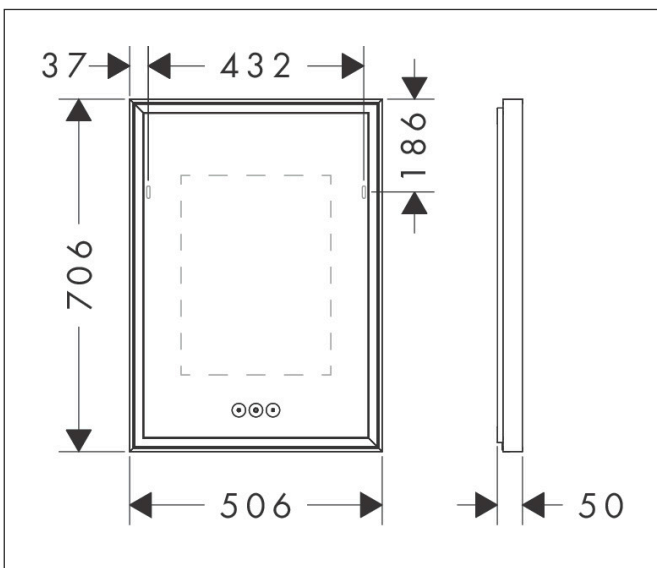

Varumärke	hansgrohe
Art. Namn	Xarita E Spegel med LED-belysning 500/50 kapacitiv beröringssensor
Art. Nr.	54989700
RSK-nr.	8942193
Ytsikt	Matt vit
Pos	1

Produktbild

Funktioner

- material: spegelglas
- material ram: aluminium
- ytmaterial: pulverbeläggning
- MoistureProof: slitstarkt material
- SmartTouch: ljusreglering via kapacitiv sensor, sensorkontakt i spegelytan
- Effektbelysning: 55 W
- lampa: LED, utbytbar
- direkt LED-belysning med 5 olika färgtemperaturer
- indirekt RGB LED-belysning: 7 färgtoner och 1 vit ton
- färgtemperatur: 2700 - 6500 K
- LED-livslängd: > 50.000 timmar
- direkt RGB LED-belysning: energieffektivitetsklass G , indirekt RGB LED-belysning: energieffektivitetsklass G
- steglöst dimbar
- AntiFog: med spegelvärme
- Automatisk avstängning: automatisk avstängning för alla funktioner
- med minnesfunktion: ljusreglering, färgtemperatur och RGB LED-inställningar
- ingångsspänning: 220-240 V AC / 50/60 Hz
- Utspänning: 24 V DC
- skyddsnivå: IP44
- med befästningsmaterial
- dolt fäste

Ritning

Teknologi

Varumärke	hansgrohe
Art. Namn	Xarita E Spegel med LED-belysning 500/50 kapacitiv beröringssensor
Art. Nr.	54989700
RSK-nr.	8942193
Ytsikt	Matt vit
Pos	1

Reservdelssritning för byggnadsår: >05/23

Varumärke hansgrohe
 Art. Namn **Xarita E** Spegel med LED-belysning 500/50 kapacitiv beröringssensor
 Art. Nr. 54989700
 RSK-nr. 8942193
 Ytskikt Matt vit
 Pos 1

Reservdelslista för byggnadsår: >05/23