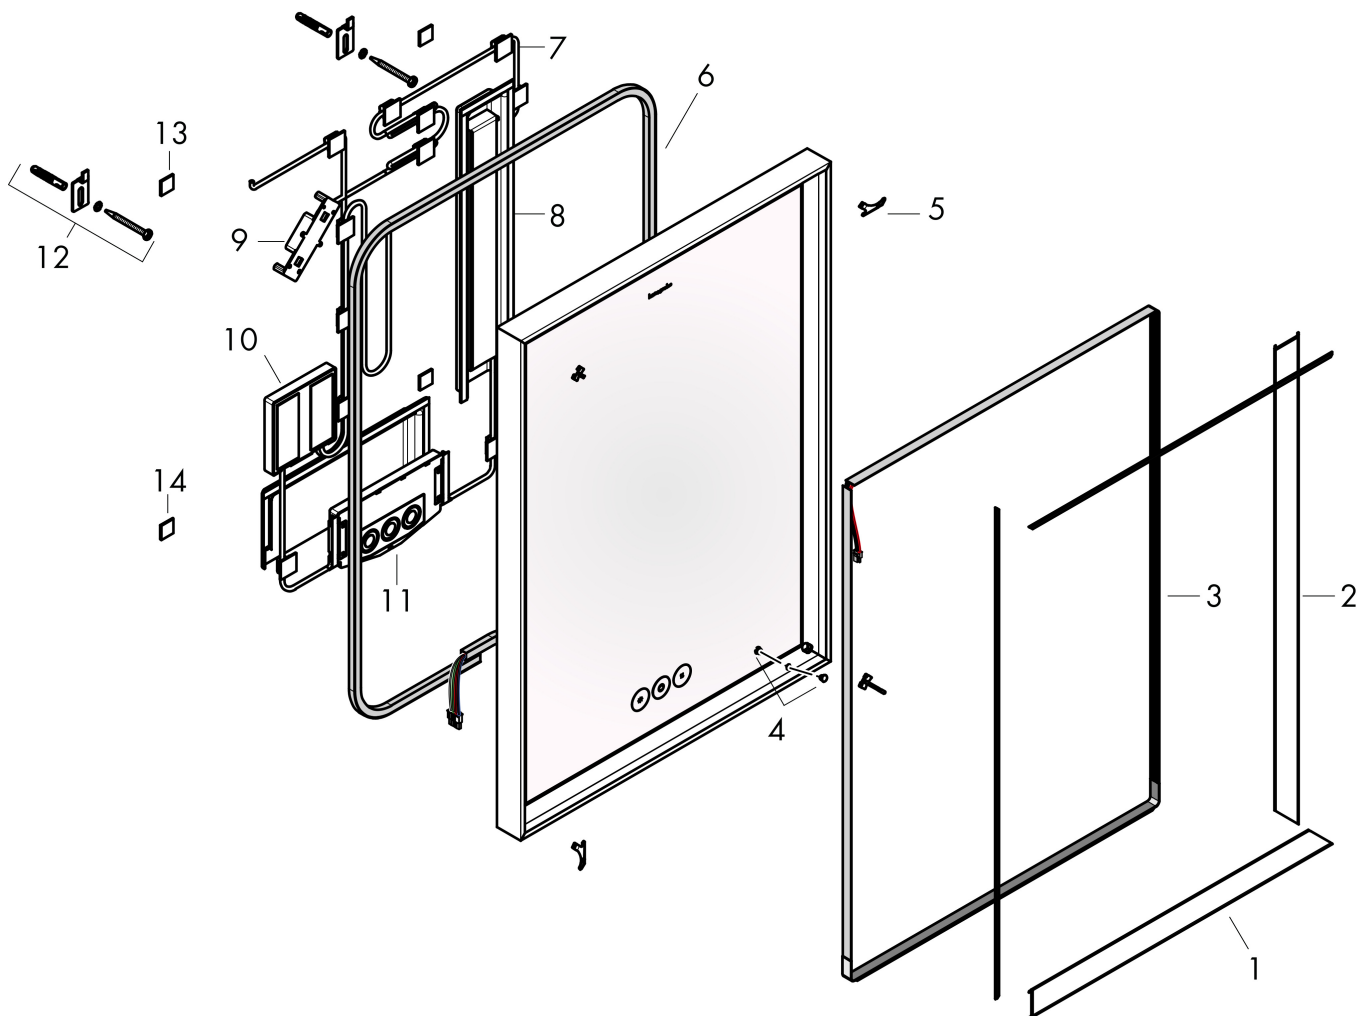

Varumärke	hansgrohe
Art. Namn	Xarita E Spegel med LED-belysning 500/50 kapacitiv beröringssensor
Art. Nr.	54989700
RSK-nr.	8942193
Ytsikt	Matt vit
Pos	1

Produktbild

Funktioner

- material: spegelglas
- material ram: aluminium
- ytmaterial: pulverbeläggning
- MoistureProof: slitstarkt material
- SmartTouch: ljusreglering via kapacitiv sensor, sensorkontakt i spegelytan
- Effektbelysning: 55 W
- lampa: LED, utbytbar
- direkt LED-belysning med 5 olika färgtemperaturer
- indirekt RGB LED-belysning: 7 färgtoner och 1 vit ton
- färgtemperatur: 2700 - 6500 K
- LED-livslängd: > 50.000 timmar
- direkt RGB LED-belysning: energieffektivitetsklass G , indirekt RGB LED-belysning: energieffektivitetsklass G
- steglöst dimbar
- AntiFog: med spegelvärme
- Automatisk avstängning: automatisk avstängning för alla funktioner
- med minnesfunktion: ljusreglering, färgtemperatur och RGB LED-inställningar
- ingångsspänning: 220-240 V AC / 50/60 Hz
- Utspänning: 24 V DC
- skyddsnivå: IP44
- med befästningsmaterial
- dolt fäste

Ritning

Teknologi

Varumärke	hansgrohe
Art. Namn	Xarita E Spegel med LED-belysning 500/50 kapacitiv beröringssensor
Art. Nr.	54989700
RSK-nr.	8942193
Ytsikt	Matt vit
Pos	1

Reservdelssritning för byggnadsår: >05/23

Varumärke hansgrohe
 Art. Namn **Xarita E** Spegel med LED-belysning 500/50 kapacitiv beröringssensor
 Art. Nr. 54989700
 RSK-nr. 8942193
 Ytskikt Matt vit
 Pos 1

Reservdelslista för byggnadsår: >05/23