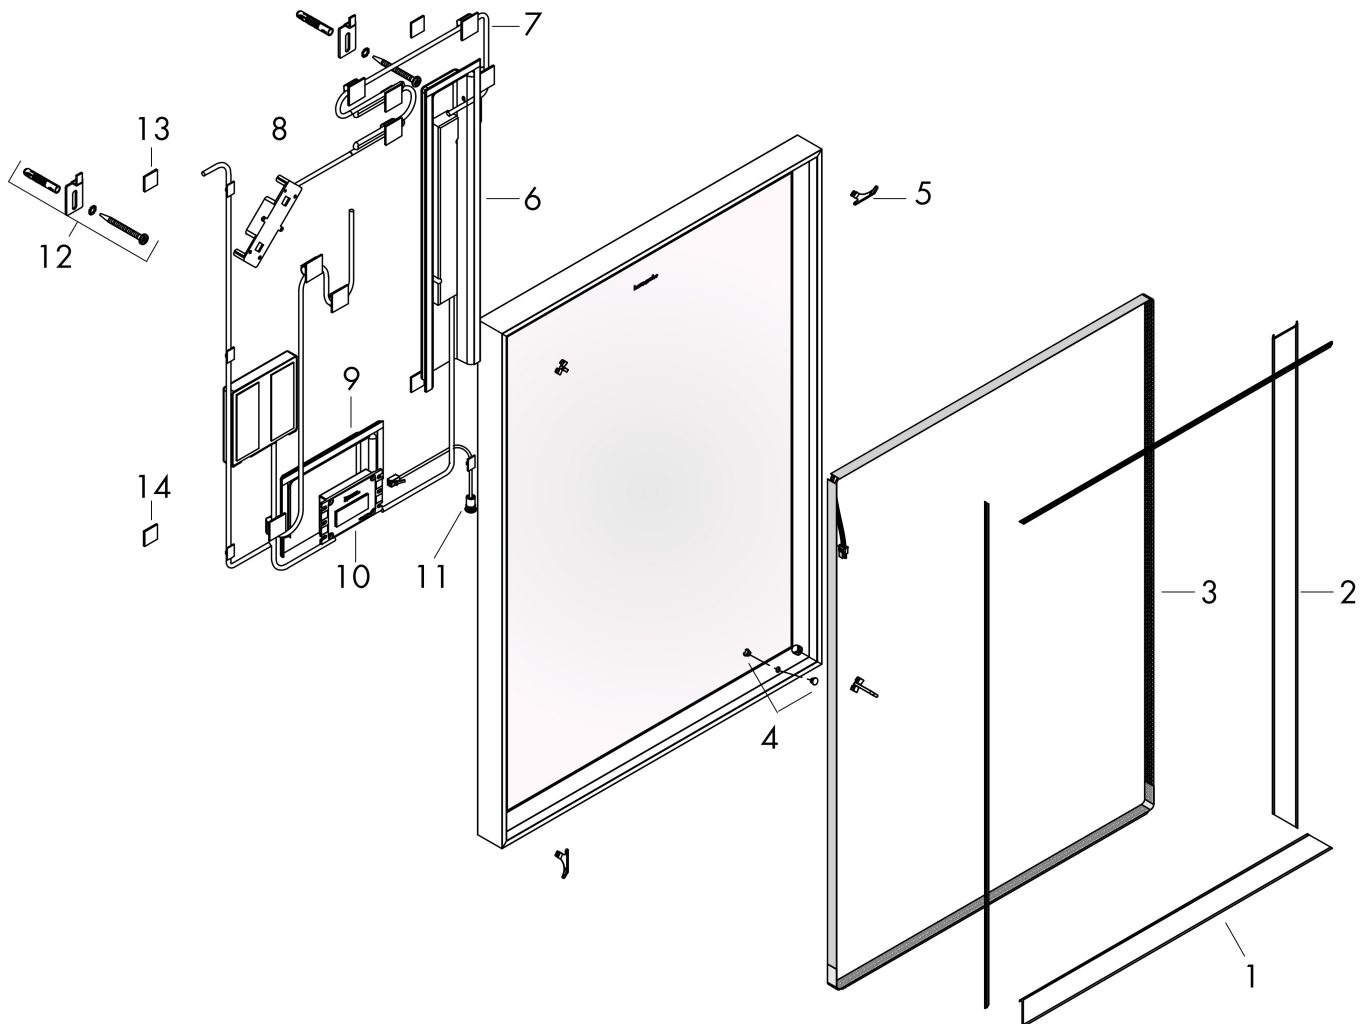

Varumärke	hansgrohe
Art. Namn	Xarita E Spegel med LED-belysning 800/50 IR sensor
Art. Nr.	54996700
RSK-nr.	8942204
Ytsikt	Matt vit
Pos	1

Produktbild

Funktioner

- material: spegelglas
- material ram: aluminium
- ytmaterial: pulverbeläggning
- MoistureProof: slitstarkt material
- TouchlessSensor: ljusstyrning via infraröd sensor via handrörelse under spegeln
- Effektbelysning: 32 W
- lampa: LED, utbytbar
- direkt LED-belysning
- färgtemperatur: 4000 K
- LED-livslängd: > 50.000 timmar
- direkt RGB LED-belysning: energieffektivitetsklass G
- min. avstånd mellan IR-sensor och reflekterande ytor: 120 mm
- steglöst dimbar
- AntiFog: med spegelvärme
- Automatisk avstängning: automatisk avstängning för alla funktioner
- med minnesfunktion: dimmer
- ingångsspänning: 220-240 V AC / 50/60 Hz
- Utspänning: 24 V DC
- skyddsnivå: IP44
- med befästningsmaterial
- dolt fäste
- väggmonterad
- dimensioner: 800/700/50

Ritning

Teknologi

Varumärke	hansgrohe
Art. Namn	Xarita E Spegel med LED-belysning 800/50 IR sensor
Art. Nr.	54996700
RSK-nr.	8942204
Ytsikt	Matt vit
Pos	1

Reservdelsritning för byggnadsår: >05/23

Varumärke hansgrohe
 Art. Namn **Xarita E** Spegel med LED-belysning 800/50 IR sensor
 Art. Nr. 54996700
 RSK-nr. 8942204
 Ytskikt Matt vit
 Pos 1