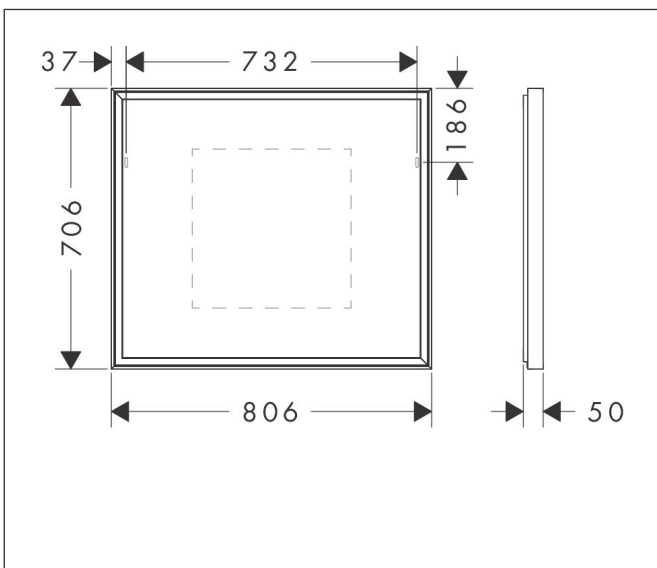

Varumärke	hansgrohe
Art. Namn	Xarita E Spegel med LED-belysning 800/50 IR sensor
Art. Nr.	54996700
RSK-nr.	8942204
Ytsikt	Matt vit
Pos	1

Produktbild

Funktioner

- material: spegelglas
- material ram: aluminium
- ytmaterial: pulverbeläggning
- MoistureProof: slitstarkt material
- TouchlessSensor: ljusstyrning via infraröd sensor via handrörelse under spegeln
- Effektbelysning: 32 W
- lampa: LED, utbytbar
- direkt LED-belysning
- färgtemperatur: 4000 K
- LED-livslängd: > 50.000 timmar
- direkt RGB LED-belysning: energieffektivitetsklass G
- min. avstånd mellan IR-sensor och reflekterande ytor: 120 mm
- steglöst dimbar
- AntiFog: med spegelvärme
- Automatisk avstängning: automatisk avstängning för alla funktioner
- med minnesfunktion: dimmer
- ingångsspänning: 220-240 V AC / 50/60 Hz
- Utspänning: 24 V DC
- skyddsnivå: IP44
- med befästningsmaterial
- dolt fäste
- väggmonterad
- dimensioner: 800/700/50

Ritning

Teknologi

Varumärke	hansgrohe
Art. Namn	Xarita E Spegel med LED-belysning 800/50 IR sensor
Art. Nr.	54996700
RSK-nr.	8942204
Ytsikt	Matt vit
Pos	1

Reservdelsritning för byggnadsår: >05/23

Varumärke hansgrohe
 Art. Namn **Xarita E** Spegel med LED-belysning 800/50 IR sensor
 Art. Nr. 54996700
 RSK-nr. 8942204
 Ytskikt Matt vit
 Pos 1