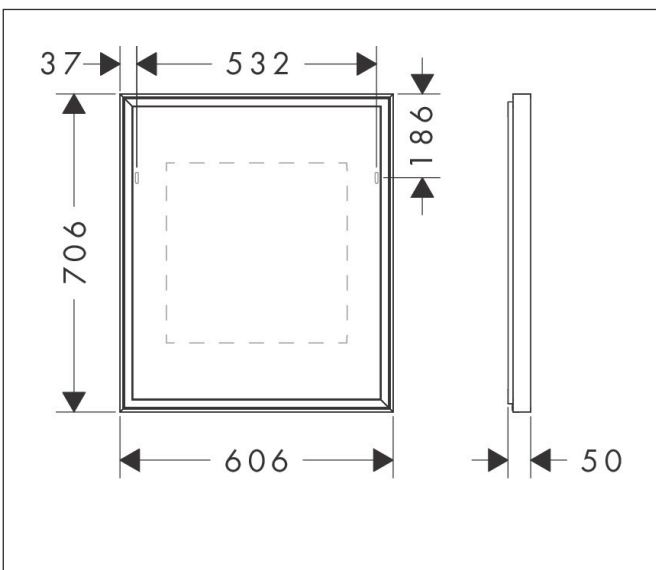

Varumärke	hansgrohe
Art. Namn	Xarita E Spegel med LED-belysning 600/50 IR sensor
Art. Nr.	54997700
RSK-nr.	8942205
Ytsikt	Matt vit
Pos	1

Produktbild

Funktioner

- material: spegelglas
- material ram: aluminium
- ytmaterial: pulverbeläggning
- MoistureProof: slitstarkt material
- TouchlessSensor: ljusstyrning via infraröd sensor via handrörelse under spegeln
- Effektbelysning: 28 W
- lampa: LED, utbytbar
- direkt LED-belysning
- färgtemperatur: 4000 K
- LED-livslängd: > 50.000 timmar
- direkt RGB LED-belysning: energieffektivitetsklass G
- min. avstånd mellan IR-sensor och reflekterande ytor: 120 mm
- steglöst dimbar
- AntiFog: med spegelvärme
- Automatisk avstängning: automatisk avstängning för alla funktioner
- med minnesfunktion: dimmer
- ingångsspänning: 220-240 V AC / 50/60 Hz
- Utspänning: 24 V DC
- skyddsnivå: IP44
- med befästningsmaterial
- dolt fäste
- väggmonterad
- dimensioner: 600/700/50

Ritning

Teknologi