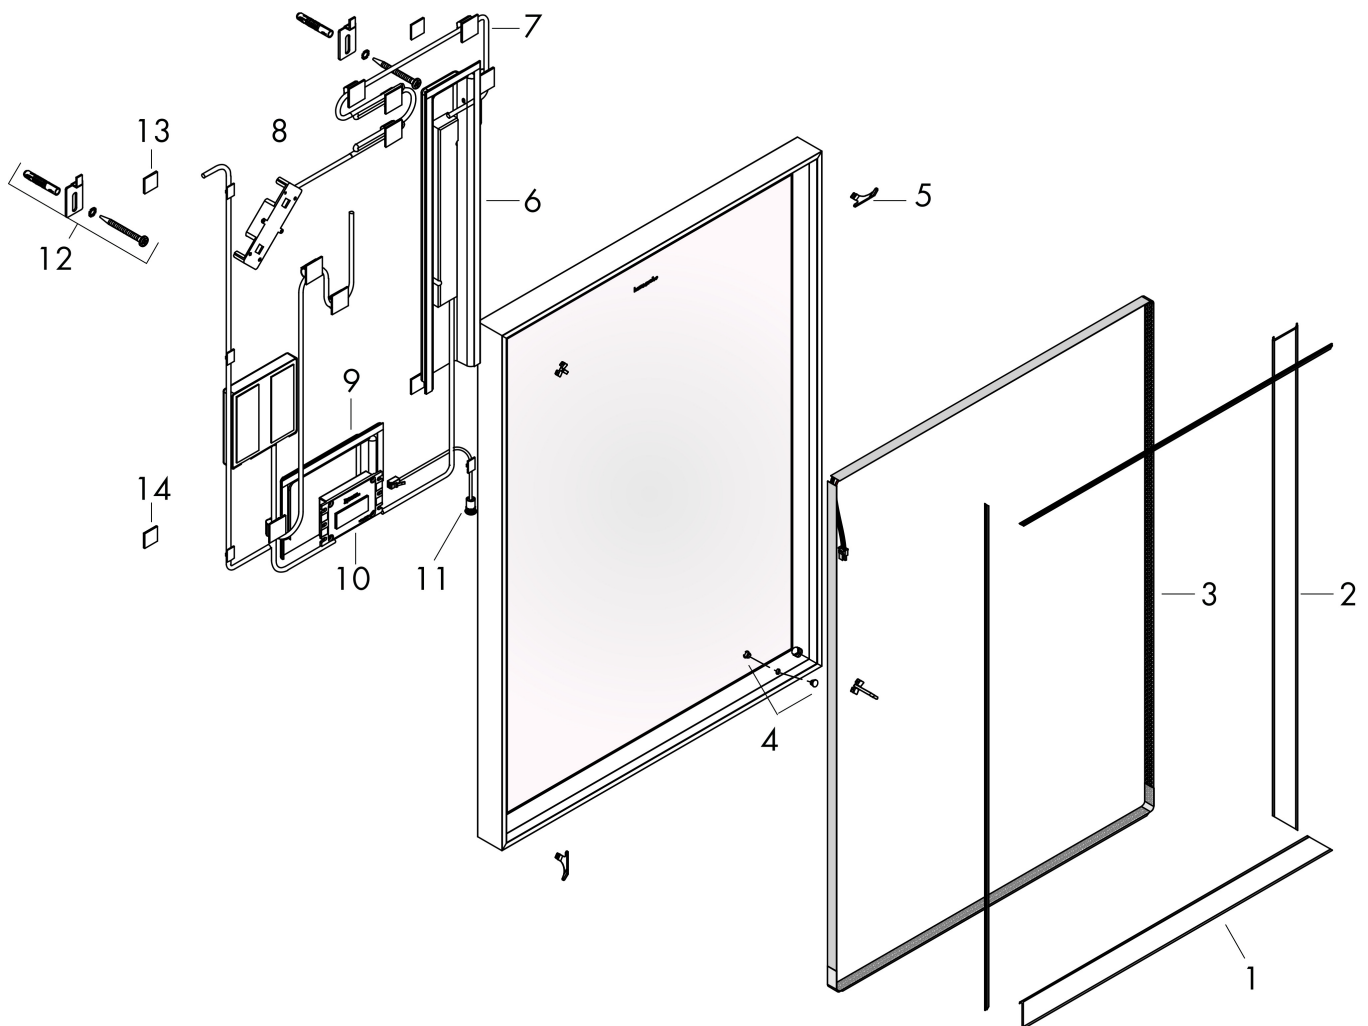

Varumärke	hansgrohe
Art. Namn	Xarita E Spegel med LED-belysning 600/50 IR sensor
Art. Nr.	54997700
RSK-nr.	8942205
Ytsikt	Matt vit
Pos	1

Reservdelssritning för byggnadsår: >05/23