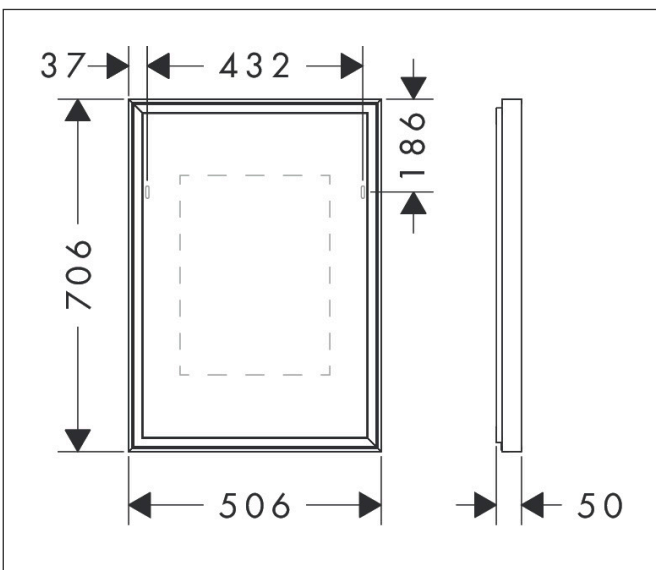

Varumärke	hansgrohe
Art. Namn	Xarita E Spegel med LED-belysning 500/50 IR sensor
Art. Nr.	54998700
RSK-nr.	8942206
Ytskikt	Matt vit
Pos	1

Produktbild

Funktioner

- material: spegelglas
- material ram: aluminium
- ytmaterial: pulverbeläggning
- MoistureProof: slitstarkt material
- TouchlessSensor: ljusstyrning via infraröd sensor via handrörelse under spegeln
- Effektbelysning: 26 W
- lampa: LED, utbytbar
- direkt LED-belysning
- färgtemperatur: 4000 K
- LED-livslängd: > 50.000 timmar
- direkt RGB LED-belysning: energieffektivitetsklass G
- min. avstånd mellan IR-sensor och reflekterande ytor: 120 mm
- steglöst dimbar
- AntiFog: med spegelvärme
- Automatisk avstängning: automatisk avstängning för alla funktioner
- med minnesfunktion: dimmer
- ingångsspänning: 220-240 V AC / 50/60 Hz
- Utspänning: 24 V DC
- skyddsnivå: IP44
- med befästningsmaterial
- dolt fäste
- väggmonterad
- dimensioner: 500/700/50

Ritning

Teknologi