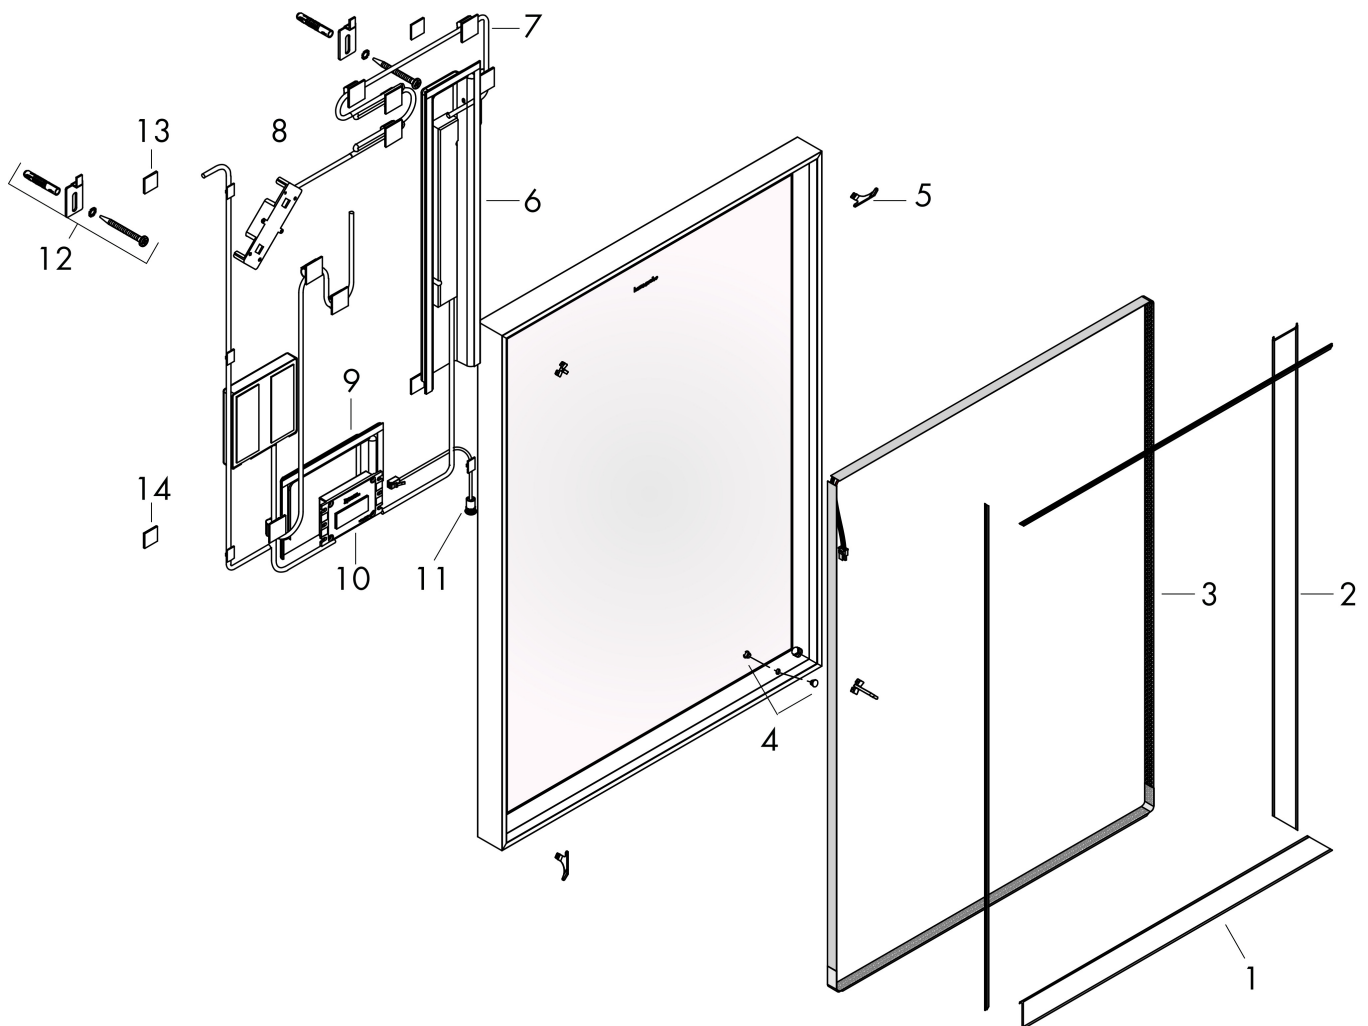

Varumärke	hansgrohe
Art. Namn	Xarita E Spegel med LED-belysning 500/50 IR sensor
Art. Nr.	54998700
RSK-nr.	8942206
Ytsikt	Matt vit
Pos	1

Reservdelssritning för byggnadsår: >05/23