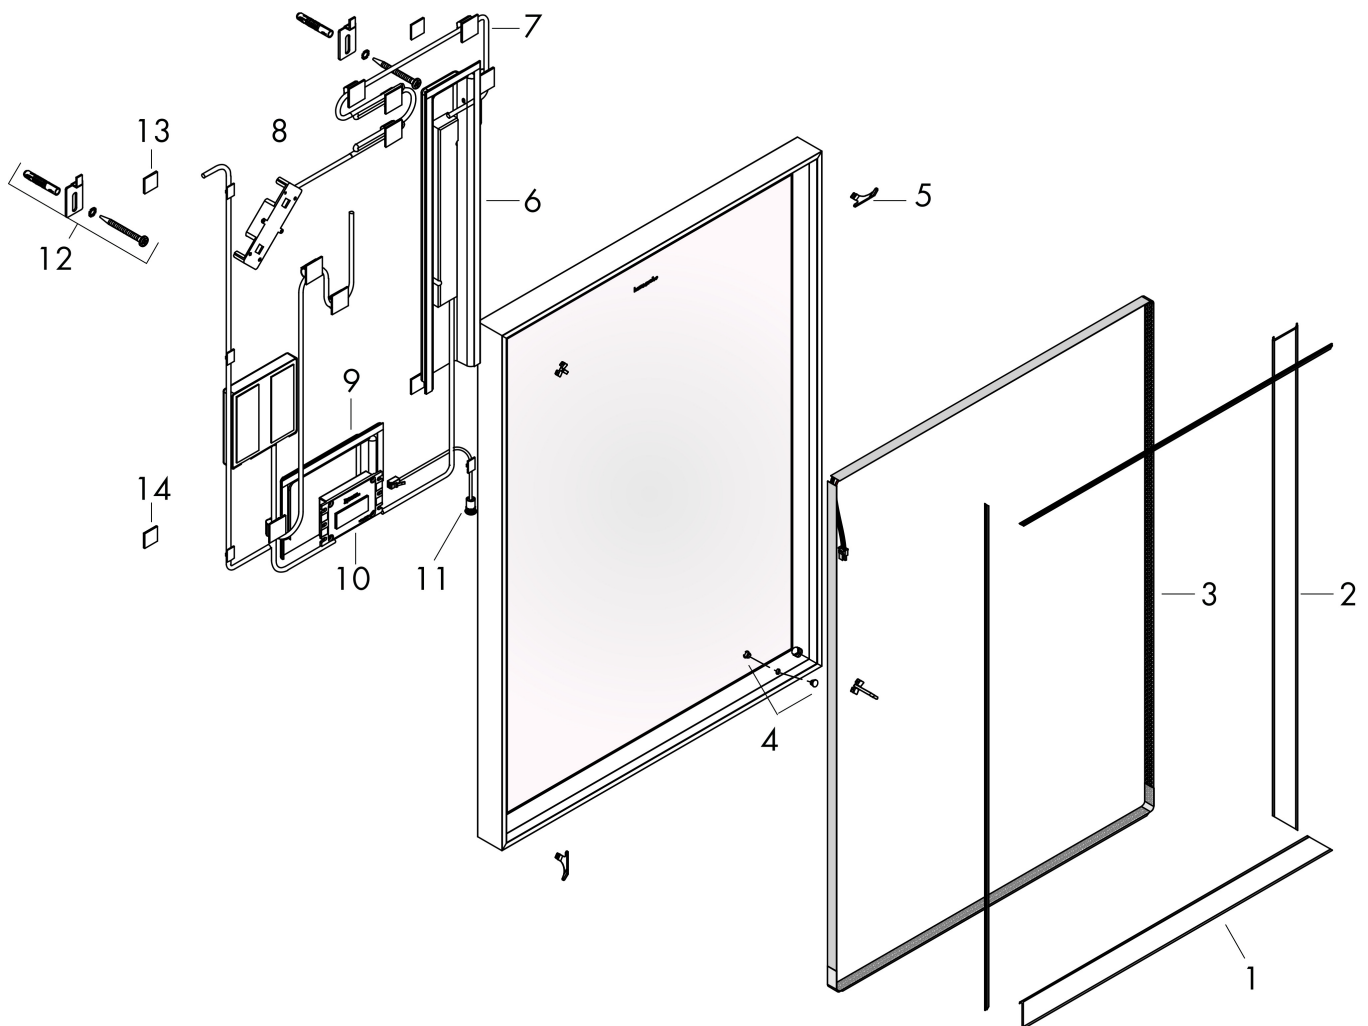

Varumärke	hansgrohe
Art. Namn	Xarita E Spegel med LED-belysning 360/50 IR sensor
Art. Nr.	54999700
RSK-nr.	8942207
Ytskikt	Matt vit
Pos	1

Produktbild

Funktioner

- material: spegelglas
- material ram: aluminium
- ytmaterial: pulverbeläggning
- MoistureProof: slitstarkt material
- TouchlessSensor: ljusstyrning via infraröd sensor via handrörelse under spegeln
- Effektbelysning: 23 W
- lampa: LED, utbytbar
- direkt LED-belysning
- färgtemperatur: 4000 K
- LED-livslängd: > 50.000 timmar
- direkt RGB LED-belysning: energieffektivitetsklass G
- min. avstånd mellan IR-sensor och reflekterande ytor: 120 mm
- steglöst dimbar
- Automatisk avstängning: automatisk avstängning för alla funktioner
- med minnesfunktion: dimmer
- ingångsspänning: 220–240 V AC / 50/60 Hz
- Utspänning: 24 V DC
- skyddsnivå: IP44
- med befästningsmaterial
- dolt fäste
- väggmonterad

Ritning

Teknologi

Varumärke	hansgrohe
Art. Namn	Xarita E Spegel med LED-belysning 360/50 IR sensor
Art. Nr.	54999700
RSK-nr.	8942207
Ytsikt	Matt vit
Pos	1

Reservdelssritning för byggnadsår: >05/23

Varumärke hansgrohe
Art. Namn **Xarita E** Spegel med LED-belysning 360/50 IR sensor
Art. Nr. 54999700
RSK-nr. 8942207
Ytskikt Matt vit
Pos 1