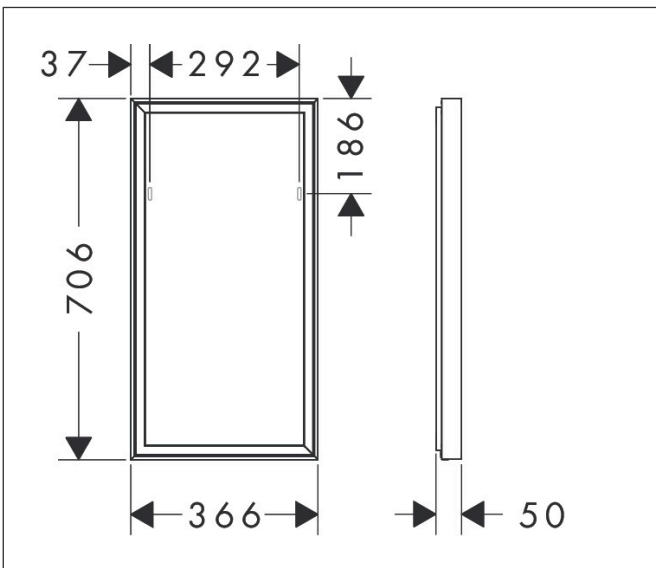

Varumärke	hansgrohe
Art. Namn	Xarita E Spegel med LED-belysning 360/50 IR sensor
Art. Nr.	54999700
RSK-nr.	8942207
Ytskikt	Matt vit
Pos	1

Produktbild

Funktioner

- material: spegelglas
- material ram: aluminium
- ytmaterial: pulverbeläggning
- MoistureProof: slitstarkt material
- TouchlessSensor: ljusstyrning via infraröd sensor via handrörelse under spegeln
- Effektbelysning: 23 W
- lampa: LED, utbytbar
- direkt LED-belysning
- färgtemperatur: 4000 K
- LED-livslängd: > 50.000 timmar
- direkt RGB LED-belysning: energieffektivitetsklass G
- min. avstånd mellan IR-sensor och reflekterande ytor: 120 mm
- steglöst dimbar
- Automatisk avstängning: automatisk avstängning för alla funktioner
- med minnesfunktion: dimmer
- ingångsspänning: 220–240 V AC / 50/60 Hz
- Utspänning: 24 V DC
- skyddsnivå: IP44
- med befästningsmaterial
- dolt fäste
- väggmonterad

Ritning

Teknologi

Varumärke	hansgrohe
Art. Namn	Xarita E Spegel med LED-belysning 360/50 IR sensor
Art. Nr.	54999700
RSK-nr.	8942207
Ytsikt	Matt vit
Pos	1

Reservdelssritning för byggnadsår: >05/23

Varumärke hansgrohe
Art. Namn **Xarita E** Spegel med LED-belysning 360/50 IR sensor
Art. Nr. 54999700
RSK-nr. 8942207
Ytskikt Matt vit
Pos 1