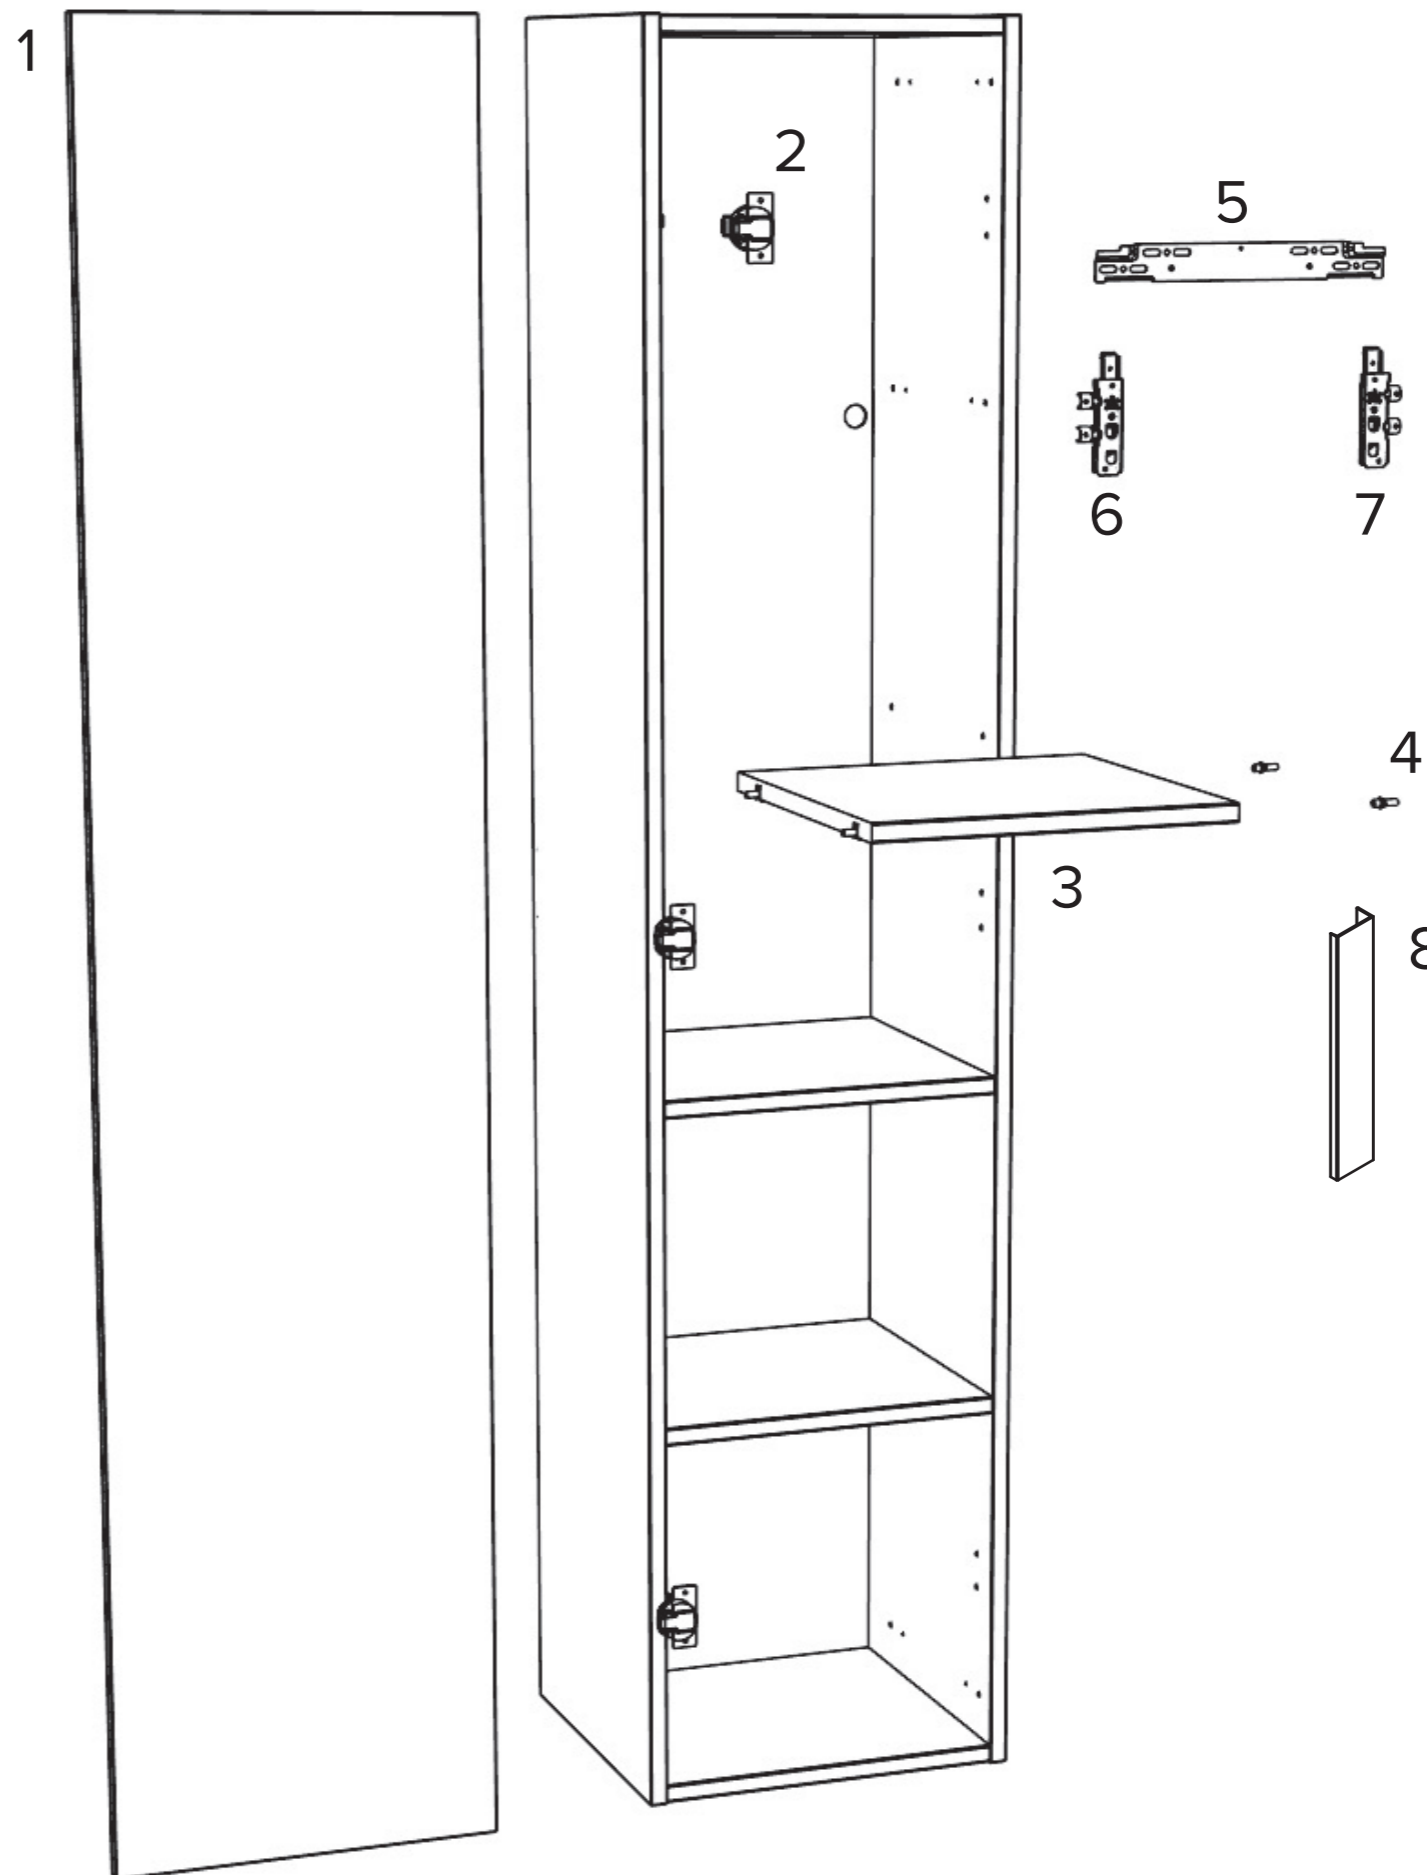

Spare parts

for Solution Side Cabinet

Reservdelar för Solution Högskåp

ahlsell

Nr	Art nr SE	Beskrivning	Antal
1	8845077	Dörr 160x35 Vit	1
2	8919160	Gångjärn	3
3	8919142	Trähylla	1
4	8919143	Hyllbärare	4
5	8919150	Upphängningsskena	1
6	8919154	Möbelvinkel vänster	1
7	8919155	Möbelvinkel höger	1
8	8917192	Handtag 232 mm krom	1

a-c
a-collection

Produced by Ahlsell AB
117 98 Stockholm
www.ahlsell.com

Spare parts

for Solution Side Cabinet

Reservdelar för Solution Høyskap

ahlsell

Nr	Art nr NO	Beskrivelse	Antall
1	1488617	Dør 160x35 Hvit	1
2	1488629	Hengsel	3
3	1488601	Trehylle	1
4	1488602	Hyllebærer	4
5	1488612	Opphengsskinne	1
6	1488623	Møbelvinkel venstre	1
7	1488624	Møbelvinkel høyre	1
8	1491409	Håndtak 232 mm krom	1