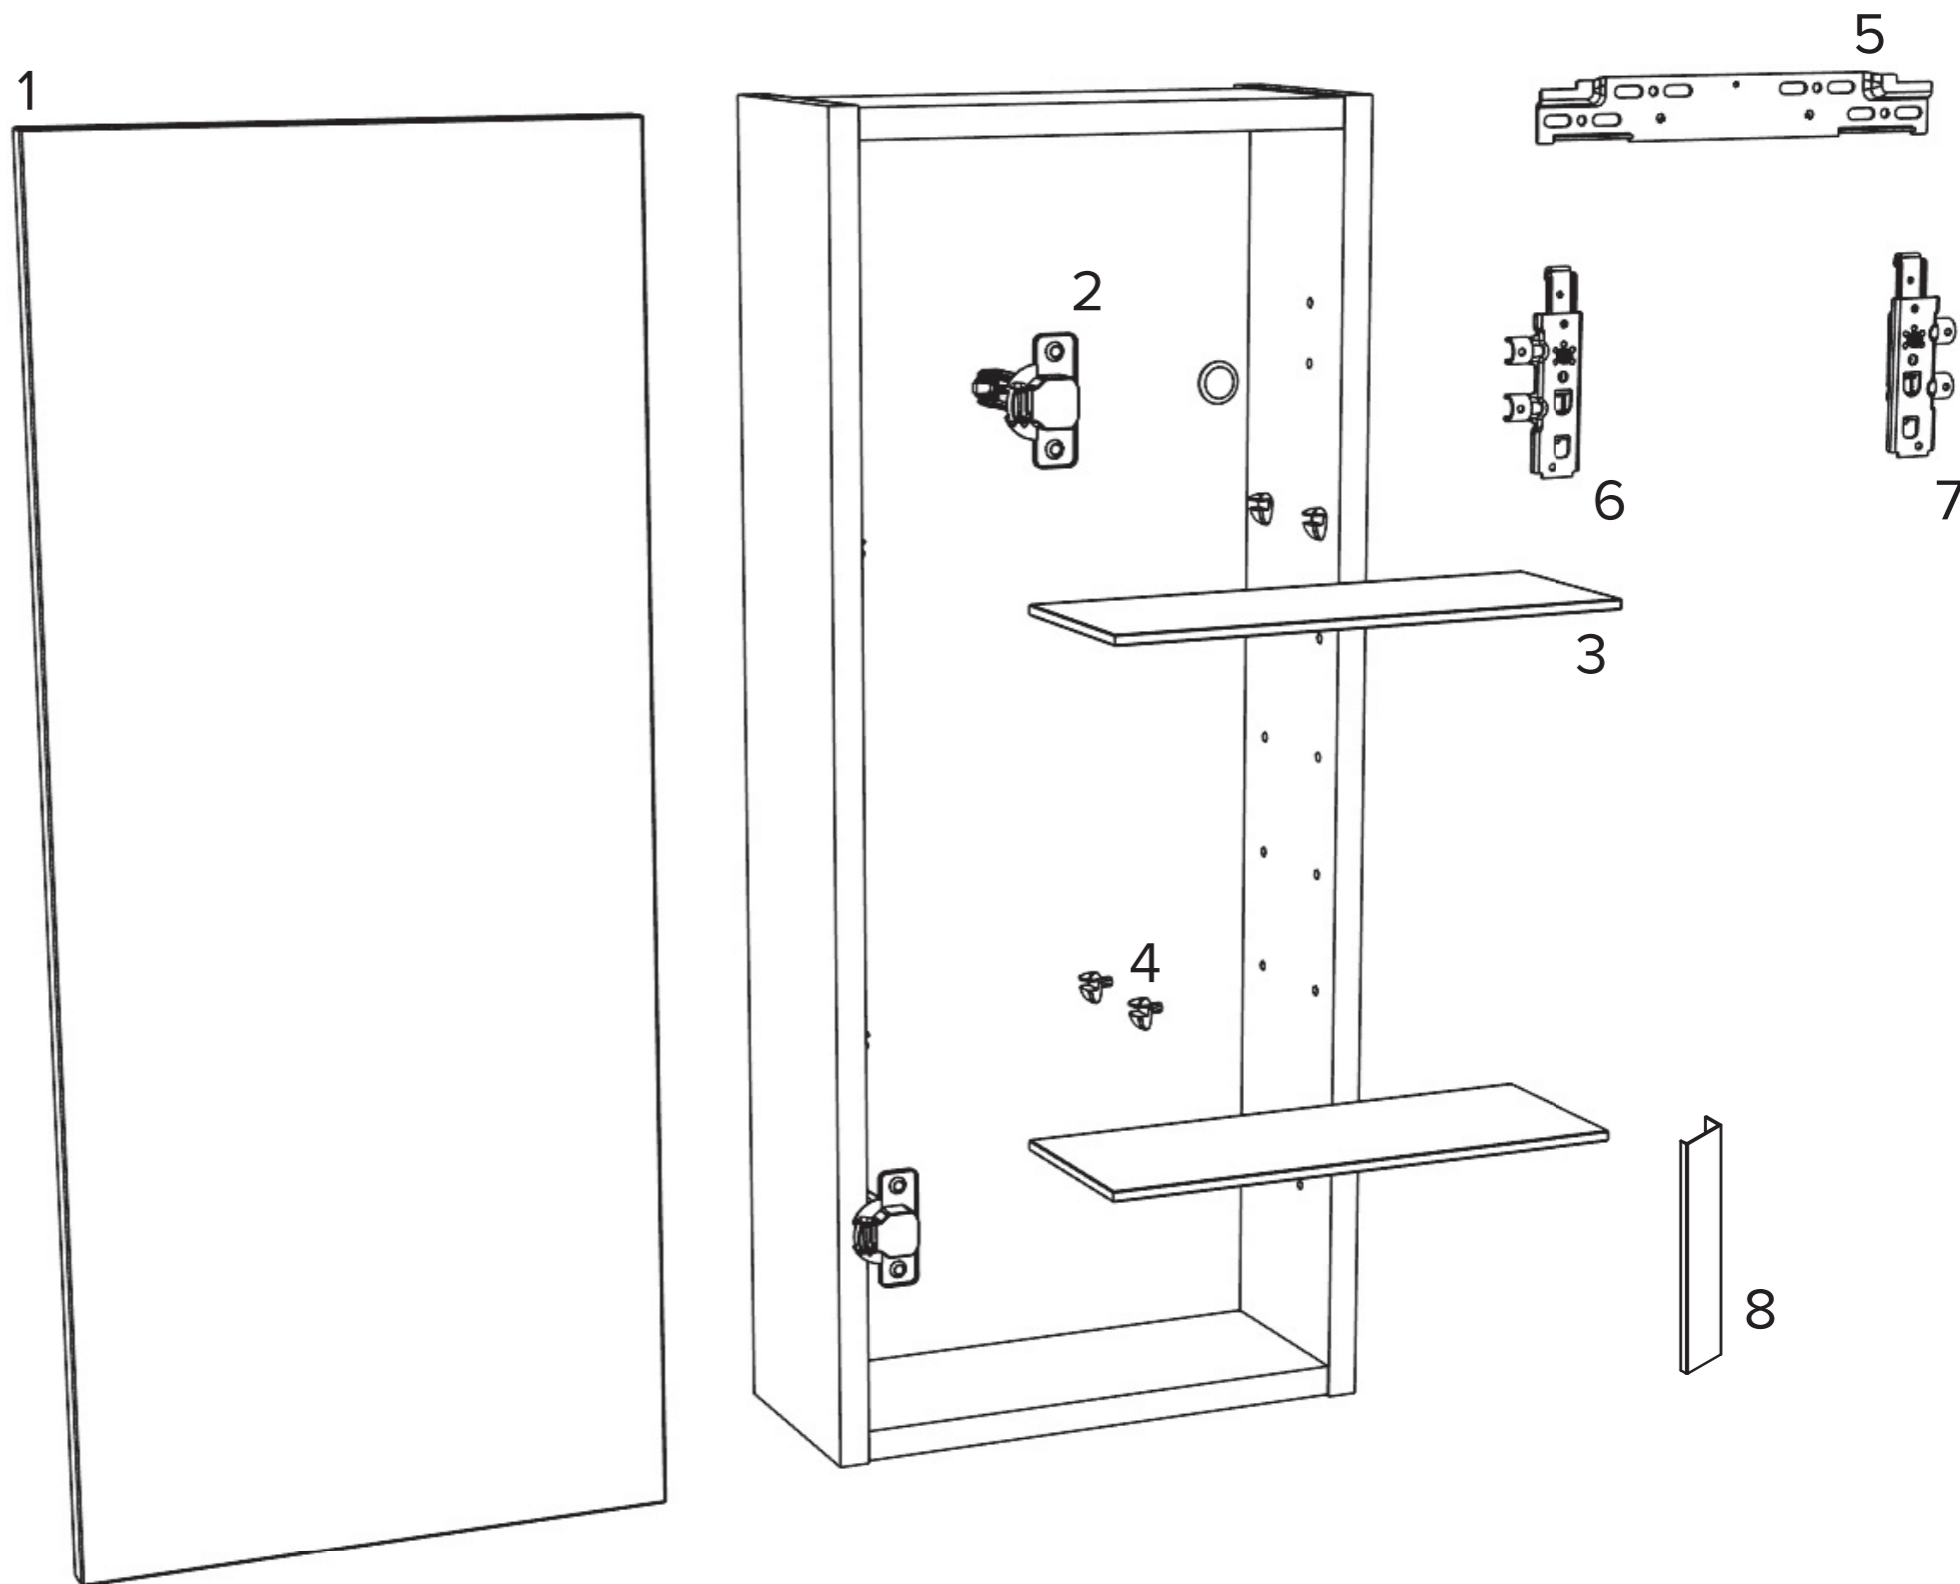

# Spare parts

for Solution Wall cabinet

Reservdelar för Solution Väggskap

ahlsell

Nr	Art nr SE	Beskrivning	Antal
1	8845076	Dörr 70x30 Vit	1
2	8919153	Gångjärn	2
3	8919159	Glashylla	1
4	8919141	Glashyllbärare 8 st	8
5	8919151	Upphängningsskena	1
6	8919154	Möbelvinkel vänster	1
7	8919155	Möbelvinkel höger	1
8	8917191	Handtag 136 mm krom	1

# Spare parts

for Solution Wall cabinet

Reservedeler for Solution Sideskap

ahlsell

Nr	Art nr NO	Beskrivelse	Antall
1	1488616	Dør 70x30 Hvit	1
2	1488622	Hengsel	2
3	1488628	Glasshylle	1
4	1488594	Glasshyllbærer 8 stk	8
5	1488613	Opphengsskinne	1
6	1488623	Møbelvinkel venstre	1
7	1488624	Møbelvinkel høyre	1
8	1491408	Håndtak 136 mm krom	1