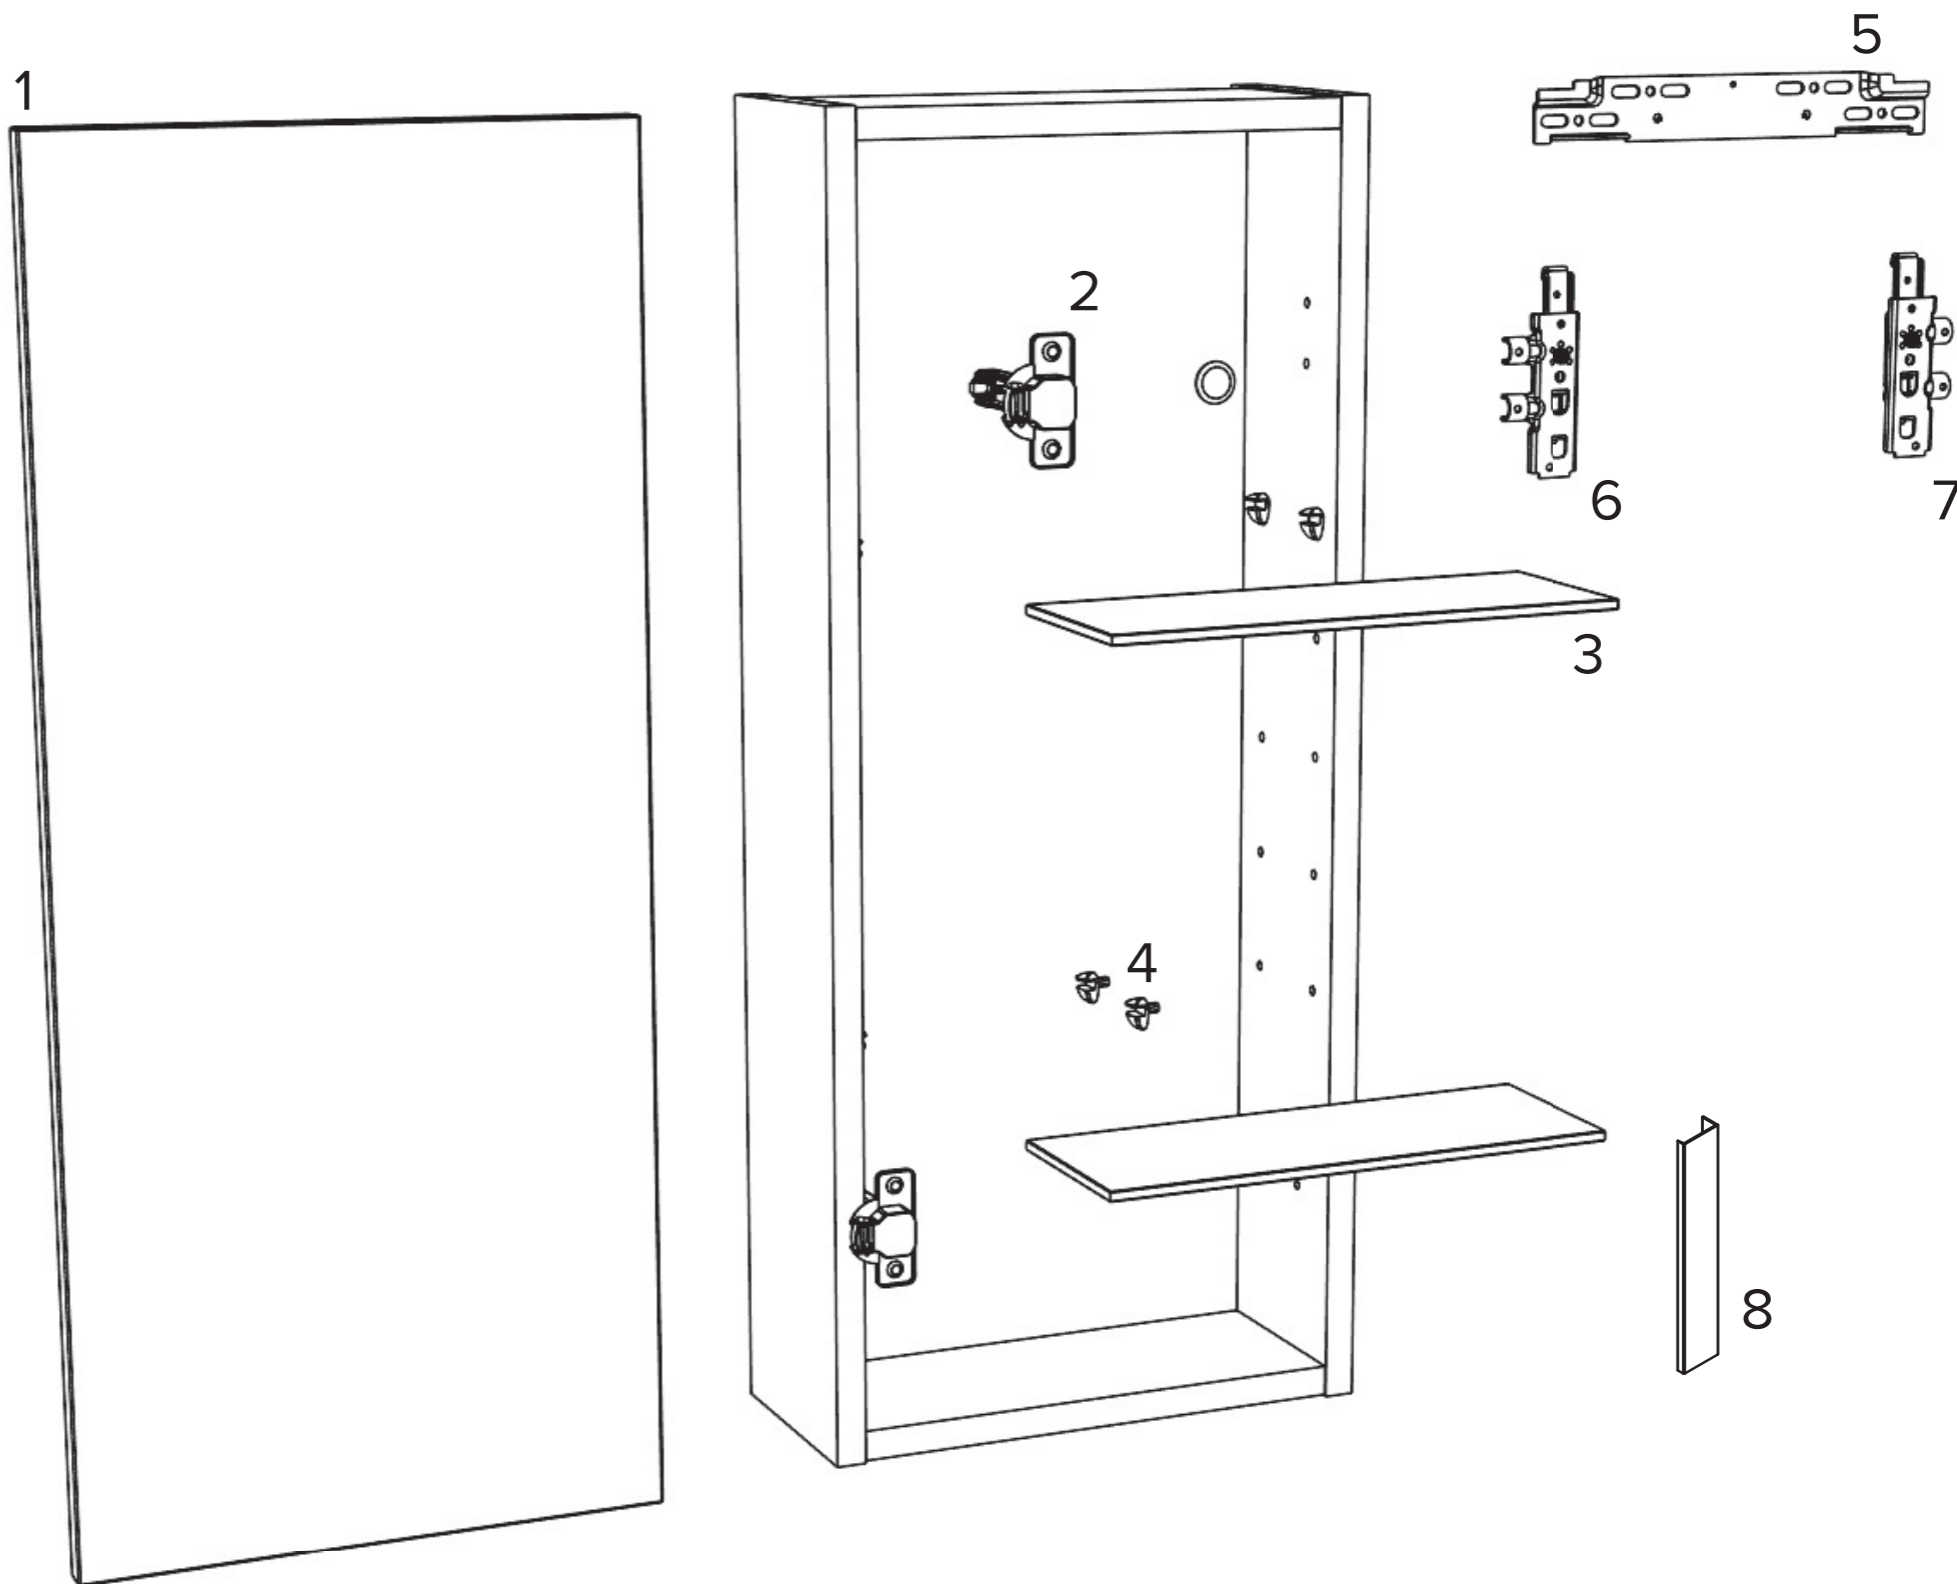

# Spare parts

for Solution Wall cabinet

Reservdelar för Solution Väggskap

ahlsell

Nr	Art nr SE	Beskrivning	Antal
1	8845076	Dörr 70x30 Vit	1
2	8919153	Gångjärn	2
3	8919159	Glashylla	1
4	8919141	Glashyllbärare 8 st	8
5	8919151	Upphängningsskena	1
6	8919154	Möbelvinkel vänster	1
7	8919155	Möbelvinkel höger	1
8	8917191	Handtag 136 mm krom	1

# Spare parts

for Solution Wall cabinet

Reservedeler for Solution Sideskap

ahlsell

Nr	Art nr NO	Beskrivelse	Antall
1	1488616	Dør 70x30 Hvit	1
2	1488622	Hengsel	2
3	1488628	Glasshylle	1
4	1488594	Glasshyllbærer 8 stk	8
5	1488613	Opphengsskinne	1
6	1488623	Møbelvinkel venstre	1
7	1488624	Møbelvinkel høyre	1
8	1491408	Håndtak 136 mm krom	1