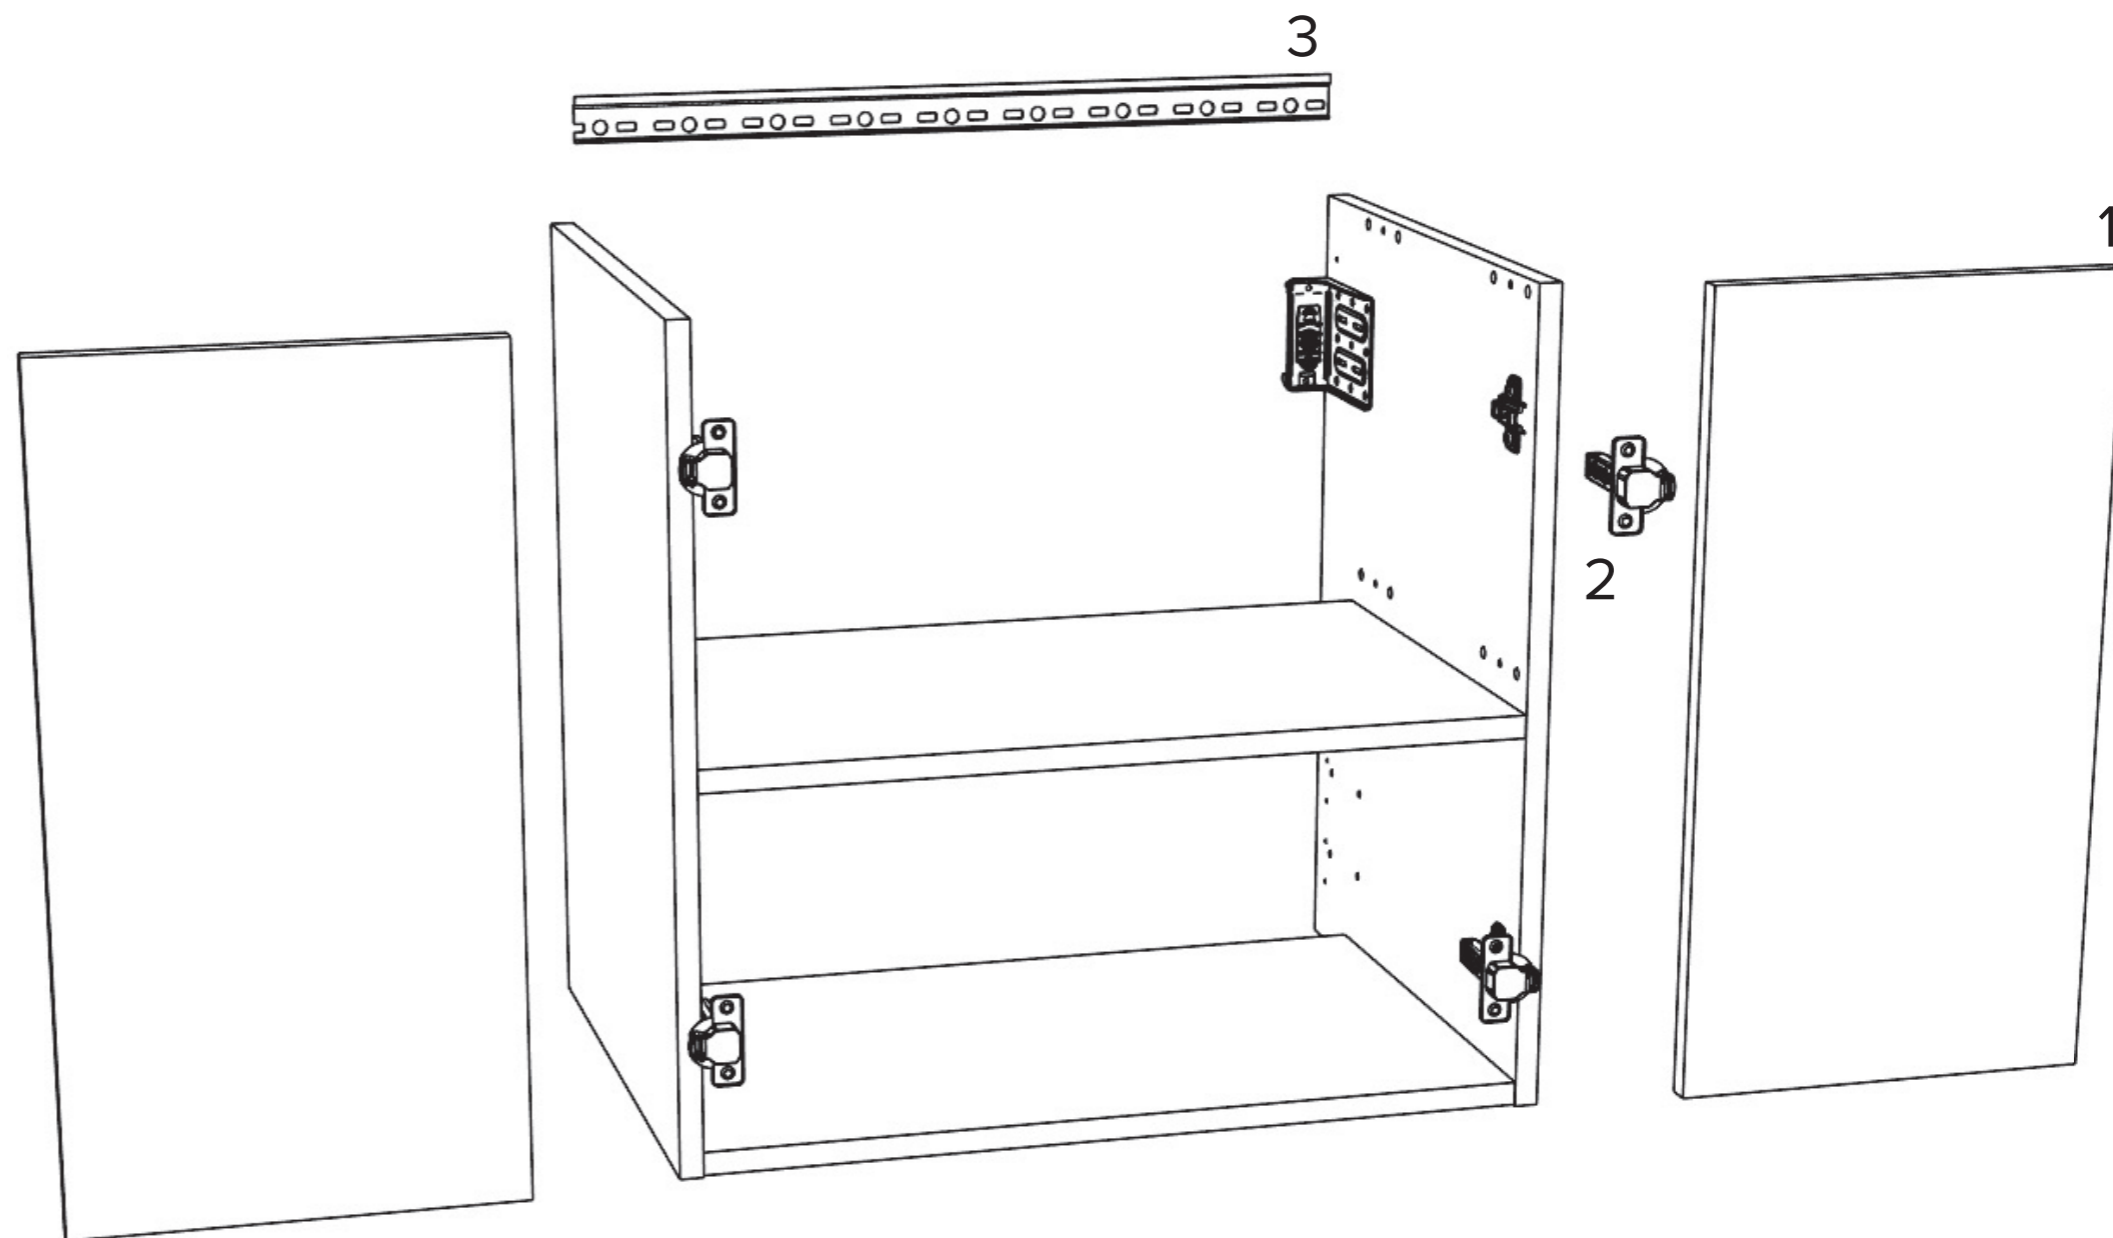

Spare parts

ahlsell

for Solution basin unit with doors

Reservdelar för Solution kommod med dörrar

Nr	Art nr SE	Beskrivning	Antal
1	8845074	Dörr 25 Vit (50cm)	1
1	8845075	Dörr 30 Vit (60cm)	1
2	8919153	Gångjärn	2
3	8919147	Upphängningsskena 50	1
3	8919148	Upphängningsskena 60	1
3	8919149	Upphängningsskena 80	1
4	8917191	Handtag 136mm krom	1

a-c
a·collection

Produced by Ahlsell AB
117 98 Stockholm
www.ahlsell.com

Spare parts

for Solution basin unit with doors

Reservedeler for Solution servantskap med dører

ahlsell

Nr	Art nr NO	Beskrivelse	Antall
1	1488614	Dør F/B50 Hvit	1
1	1488615	Dør F/B60 Hvit	1
2	1488622	Hengsel	2
3	1488609	Opphengsskinne B50	1
3	1488610	Opphengsskinne B60	1
3	1488611	Opphengsskinne B80	1
4	1491408	Håndtak 136mm krom	1