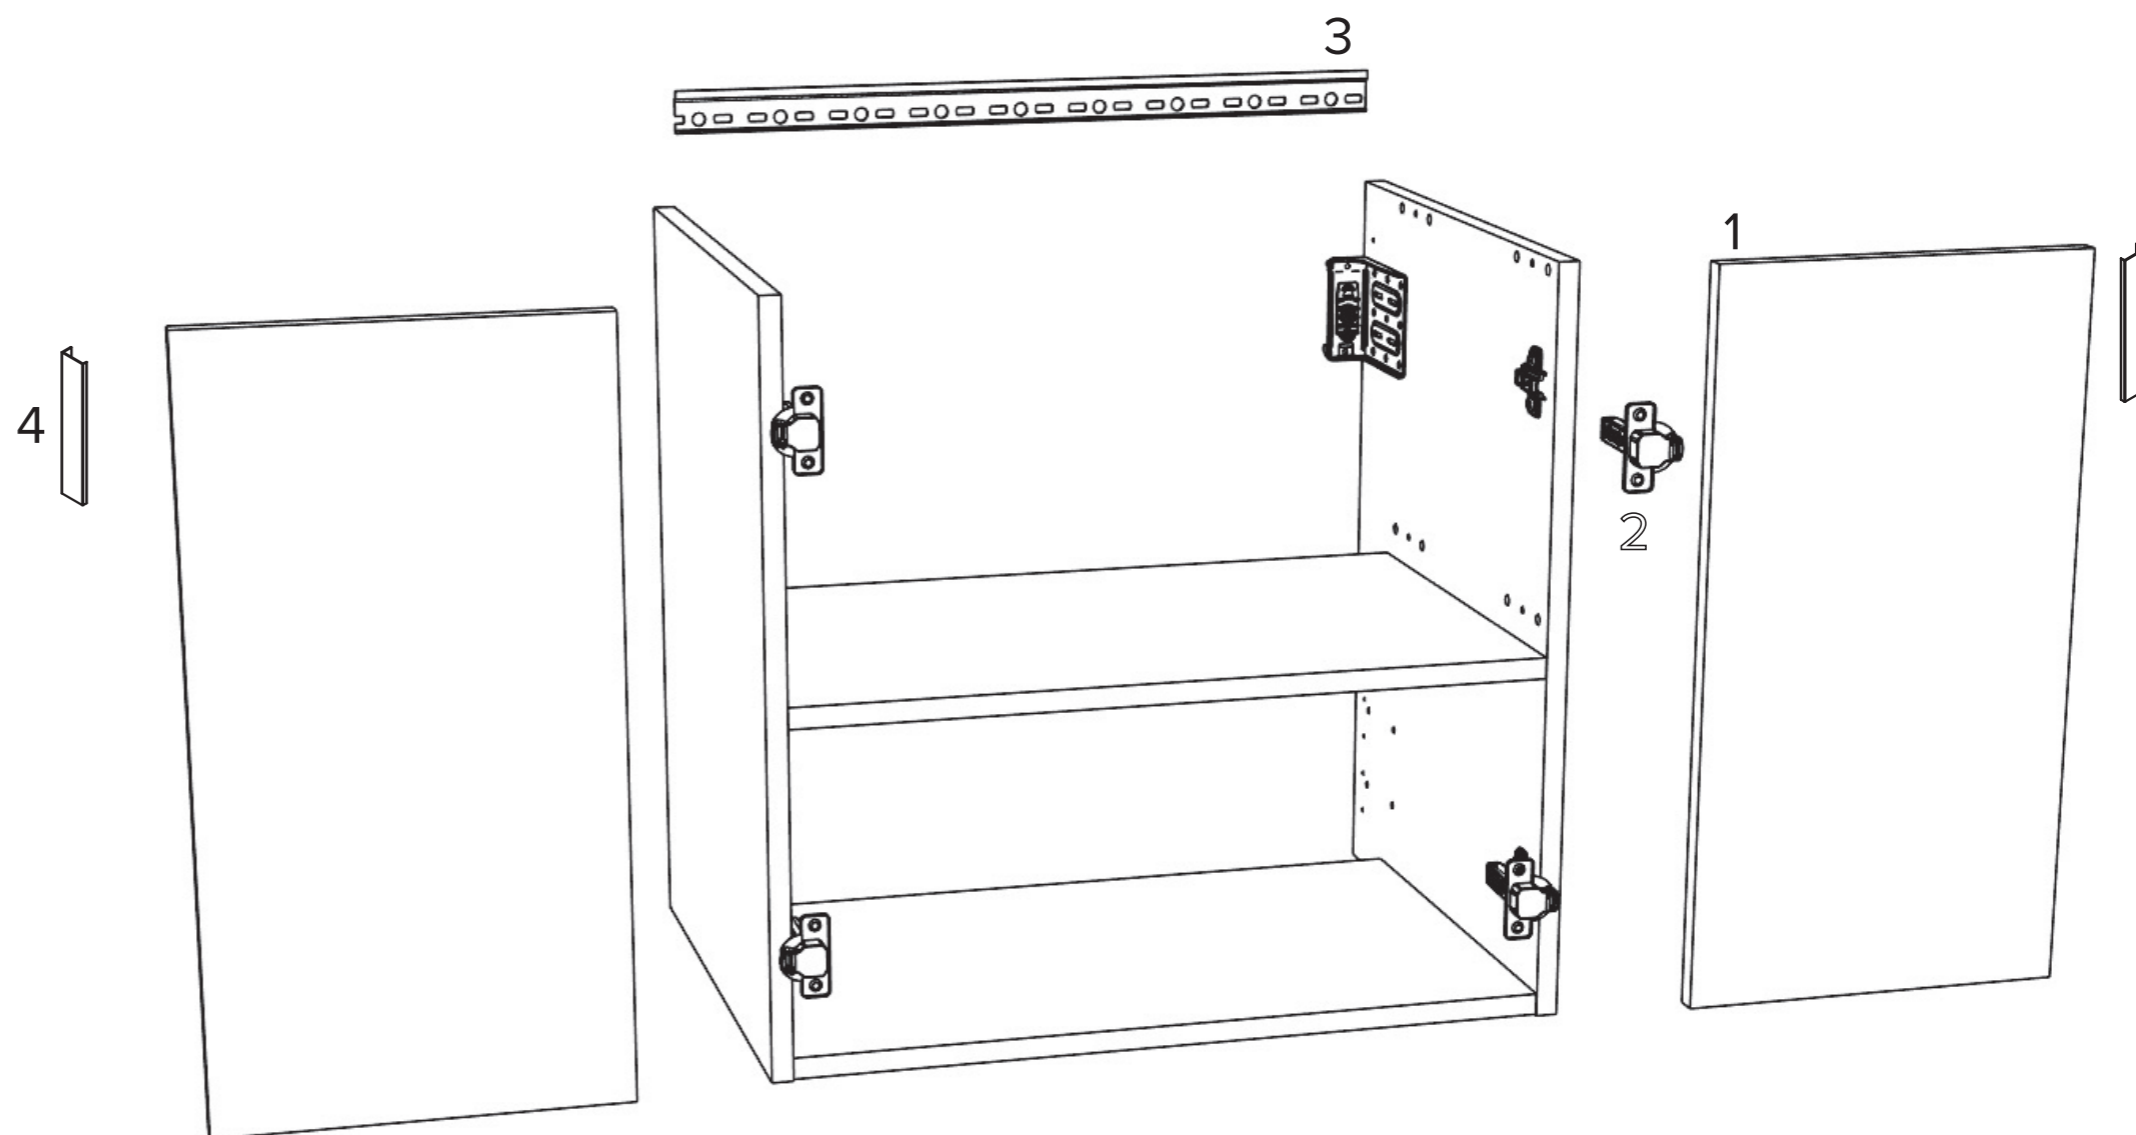

Spare parts

ahlsell

for Solution basin unit with doors

Reservdelar för Solution kommod med dörrar

Nr	Art nr SE	Beskrivning	Antal
1	8845074	Dörr 25 Vit (50cm)	1
1	8845075	Dörr 30 Vit (60cm)	1
2	8919153	Gångjärn	2
3	8919147	Upphängningsskena 50	1
3	8919148	Upphängningsskena 60	1
3	8919149	Upphängningsskena 80	1
4	8917191	Handtag 136mm krom	1

a-c
a·collection

Produced by Ahlsell AB
117 98 Stockholm
www.ahlsell.com

Spare parts

for Solution basin unit with doors

Reservedeler for Solution servantskap med dører

ahlsell

Nr	Art nr NO	Beskrivelse	Antall
1	1488614	Dør F/B50 Hvit	1
1	1488615	Dør F/B60 Hvit	1
2	1488622	Hengsel	2
3	1488609	Opphengsskinne B50	1
3	1488610	Opphengsskinne B60	1
3	1488611	Opphengsskinne B80	1
4	1491408	Håndtak 136mm krom	1