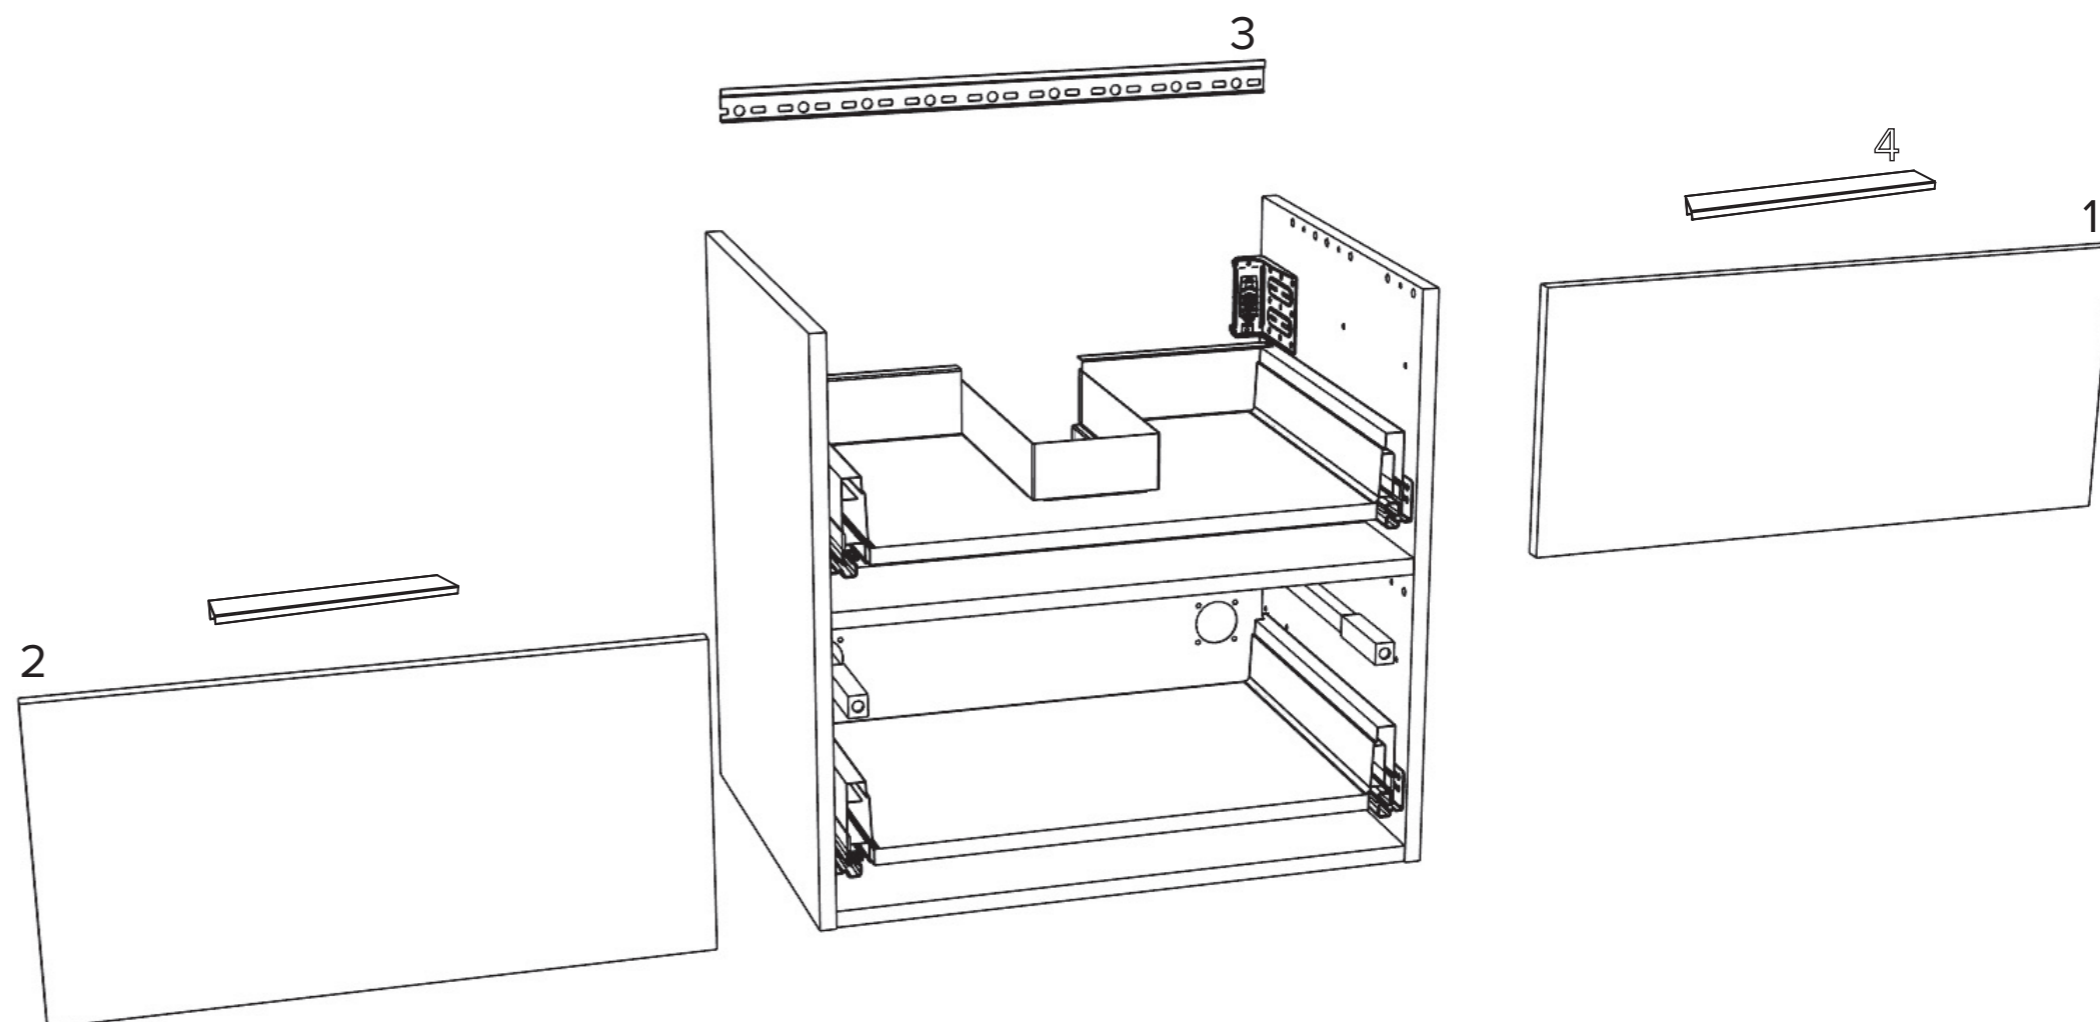

# Spare parts

for Solution basin unit w/drawers

Reservdelar för Solution kommod

ahlsell

Nr	Art nr SE	Beskrivning	Antal
1	8859030	Övre Lådfront 50	1
1	8859031	Övre Lådfront 60	1
1	8859032	Övre Lådfront 80	1
2	8859033	Undre Lådfront 50	1
2	8859034	Undre Lådfront 60	1
2	8859035	Undre Lådfront 80	1
3	8919147	Upphäng.skena 50	1
3	8919148	Upphäng.skena 60	1
3	8919149	Upphäng.skena 80	1
4	8917192	Handtag 232mm krom	1