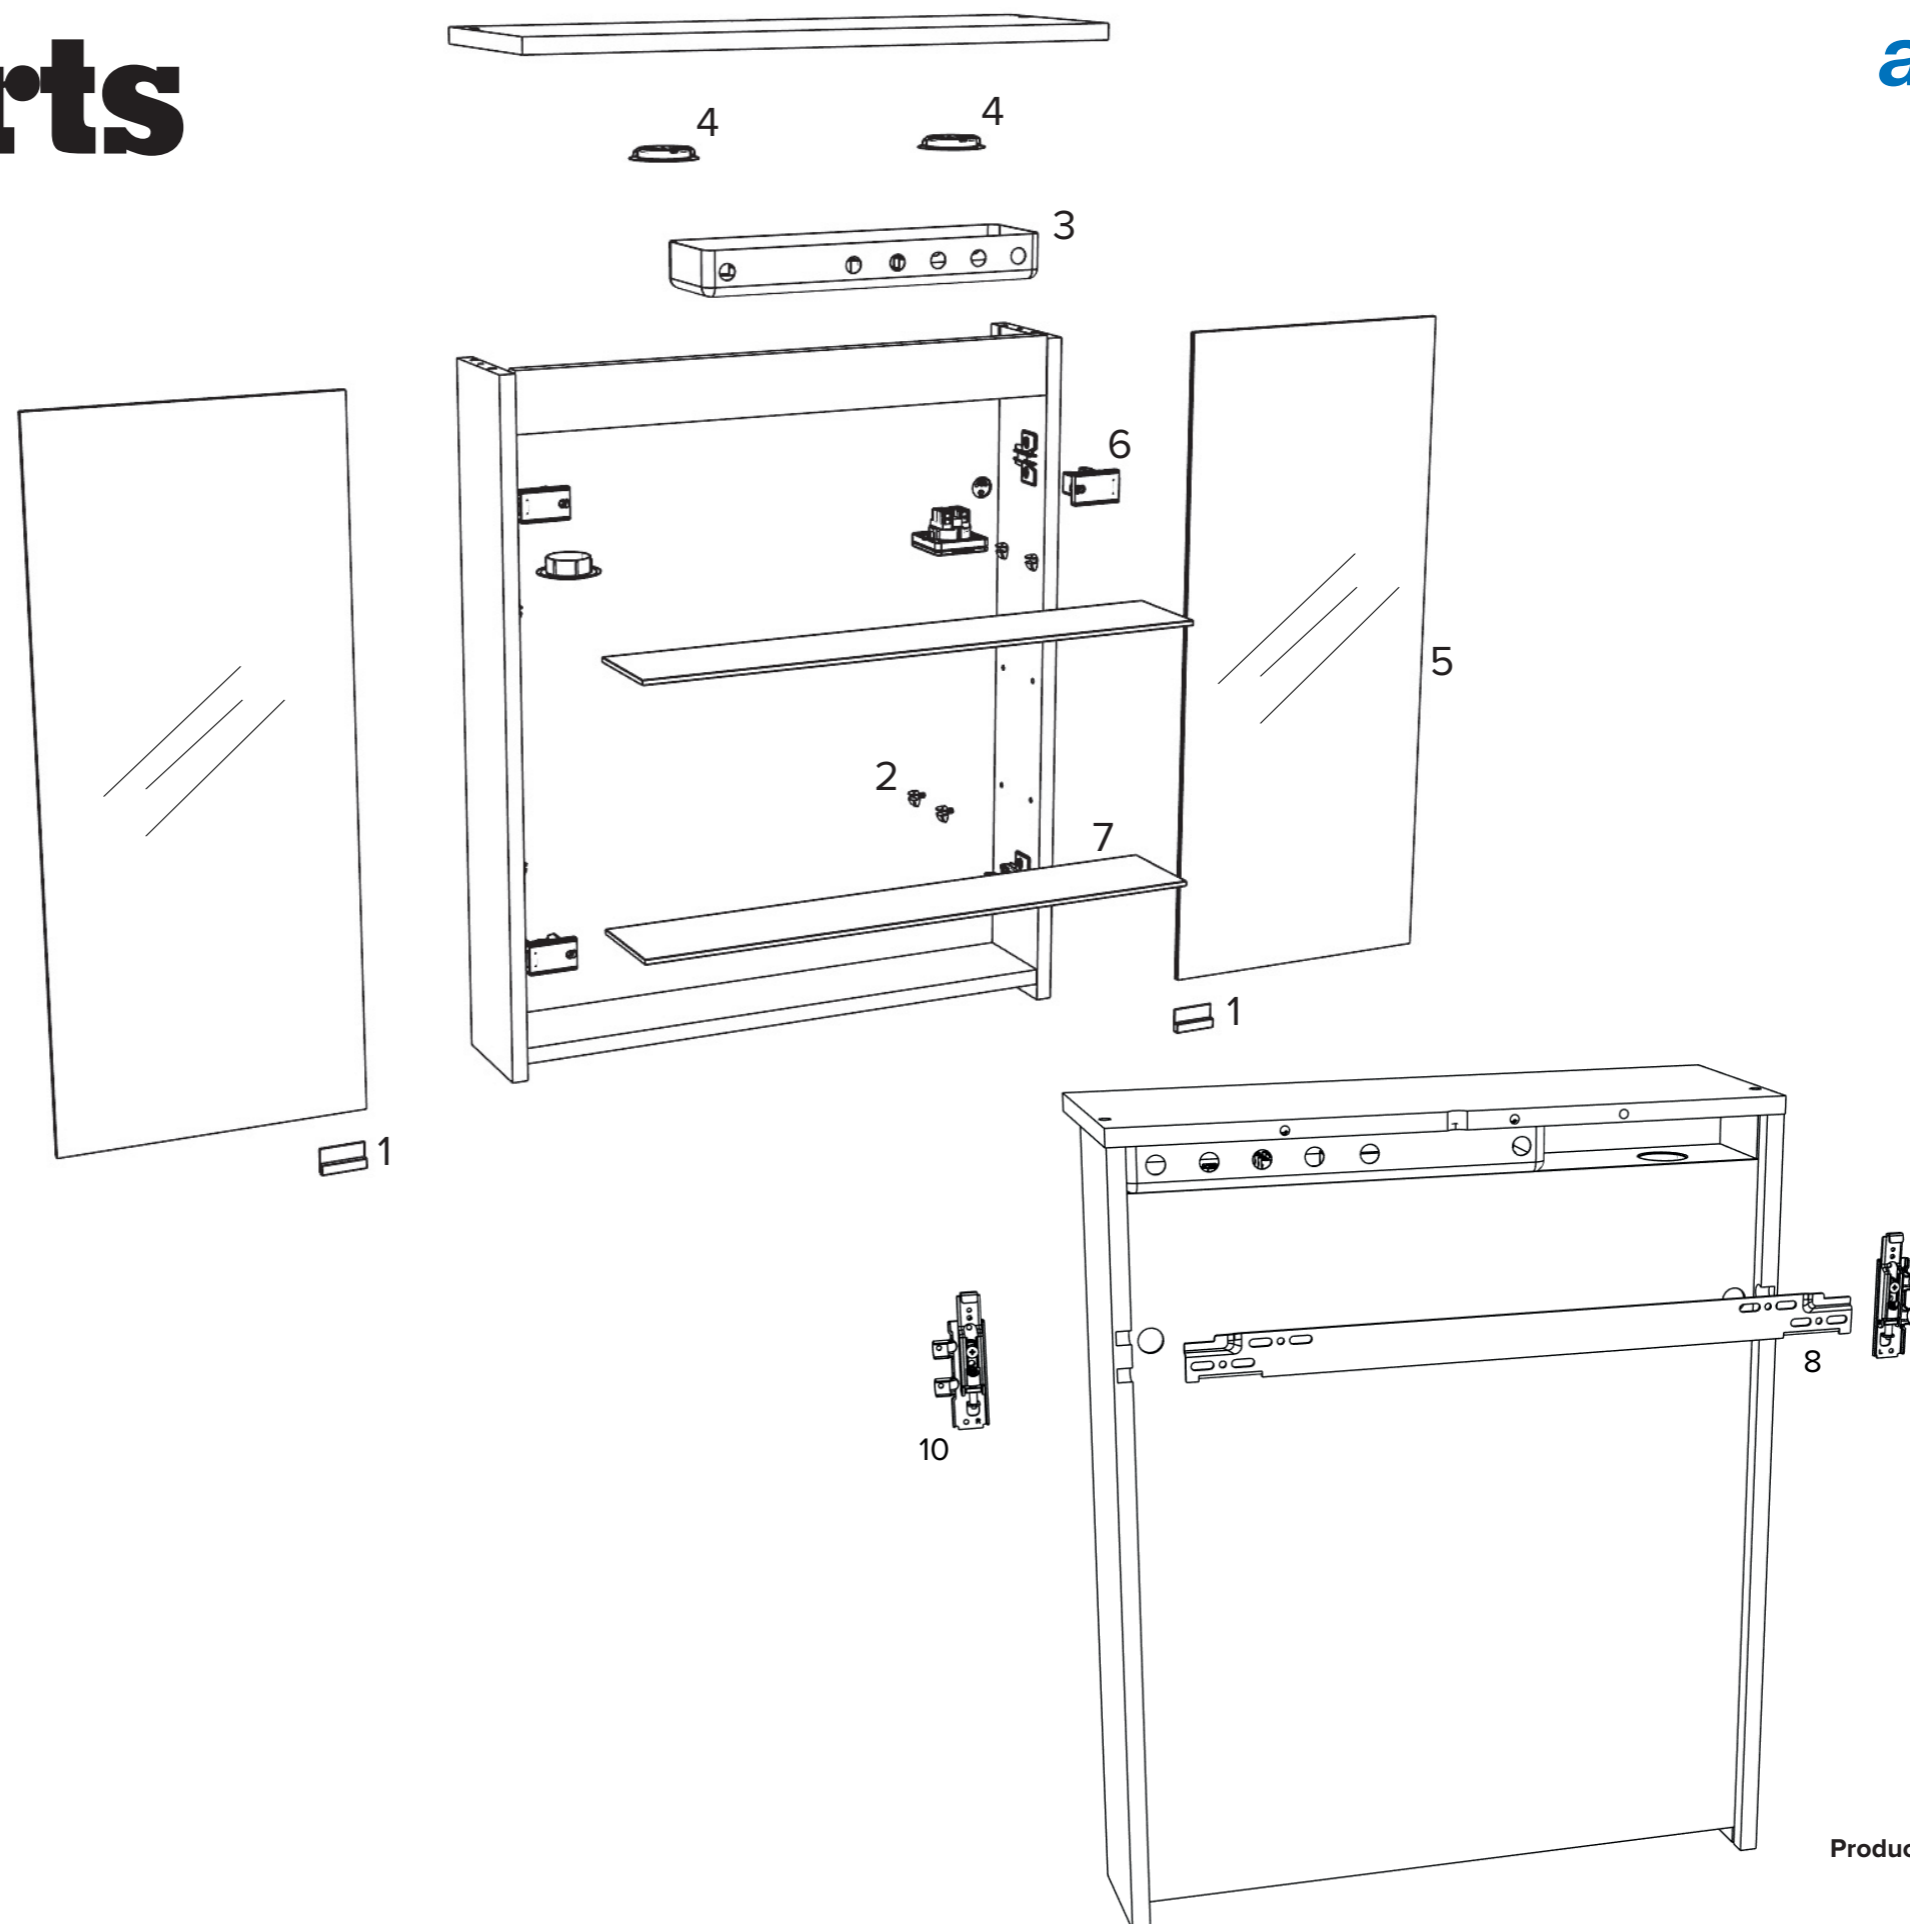

# Spare parts

## for Solution Mirror cabinet

Reservdelar för Solution Spegelskåp

ahlsell

Nr	Art nr SE	Beskrivning	Antal
1	8917190	Spiegelhandtag	2
2	8919141	Glashyllbärare	8
3	8865158	Kit 15w driver (50/60 cm)	1
3	8865159	Kit 20w driver (80 cm)	1
4	8865160	LED-puck	1
5	8845078	Spiegel dörr 25 (50 cm)	1
5	8845079	Spiegel dörr 30 (60 cm)	1
5	8845080	Spiegel dörr 40 (80 cm)	1
6	8919152	Gångjärn	2
7	8919156	Glashylla Spegelskåp 50	1
7	8919157	Glashylla Spegelskåp 60	1
7	8919158	Glashylla Spegelskåp 80	1
8	8919144	Upphängningsskena 50	1
8	8919145	Upphängningsskena 60	1
8	8919146	Upphängningsskena 80	1
9	8919154	Möbelvinkel vänster	1
10	8919155	Möbelvinkel höger	1