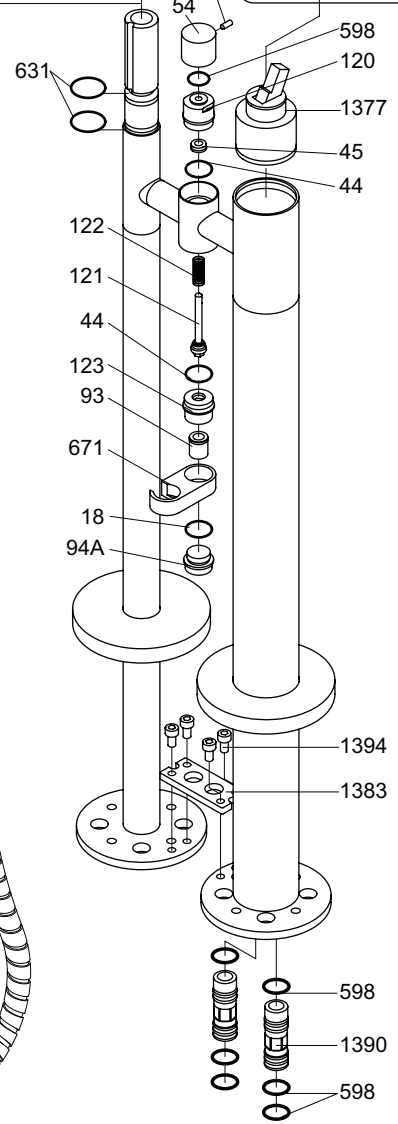

DK - SE: PEX1  
NO: PEX1GL

- NR13: VR20D, VR1275, VR1374, VR1376, VR2273, VR5269  
 VR010D: VR623, VR624D  
 VR1395+: 6xVR598, 2xVR1390+, 8xVR1392+, 8xVR1393+  
 VR1398: 4xVR598, 2xVR1361, VR1383, 4xVR1394  
 VR2002: VR18, VR22, 2xVR44, VR45, VR93, VR 94A, VR121, VR122, VR123, VR1902

# VOLA FS1 & FS5

Date	Nov. 11
Rev.	2
Sheet	SB53