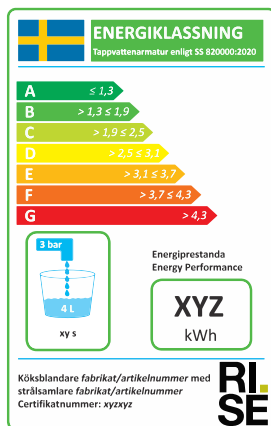

Energieffektiv sanitetsarmatur

Nya Nautic, köksblandare

Innehavare

Villeroy & Boch Gustavsberg AB

Industrigatan 1, 447 81 Vårgårda, Sverige

Energiklassning klass A

Tid att fylla ett 4 liters kärl:

44 sekunder

Sida 1 (2)

Kommentarer

Certifikat utfärdat enligt, Certifieringsregler energieffektiv sanitetsarmatur 2020-06-18 utgåva 3, efter provningar enligt SS 820000:2020.

Detta certifikat är giltigt längst till och med 2034-06-12. Detta certifikats giltighet kan verifieras på RISE hemsida.

Märkning

Energiklassningsmärket ska finnas väl synligt på produkten, produktens förpackning eller i förpackningslåda. Energiklassningsmärket ska innehålla:

- Namn på standard, SS 820 000 för köks- och tvättställsarmatur.
- Certifikatnummer (individnummer).
- Produkt/produktfamilj (Köks-/tvättställs-blandare fabrikat/artikelnummer med strålsamlare fabrikat/artikelnummer.
- Värde på uppmätt energianvändning och fastställd energiklass enligt standard.
- Värde på uppmät tid för att fylla ett 4 liters kärl vid 3 bars distributionstryck för köks- och tvättställsarmatur

Energiklassningsmärke ska ha innehåll och utseende enligt nedan:

Stefan Coric