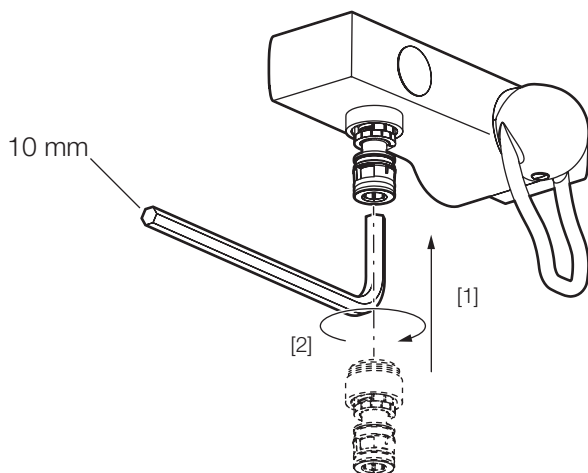

Monteringsanvisning / Installation instructions Adaptornippel

Rev. 000 - 12.05. FMM nr 1003837

A:1