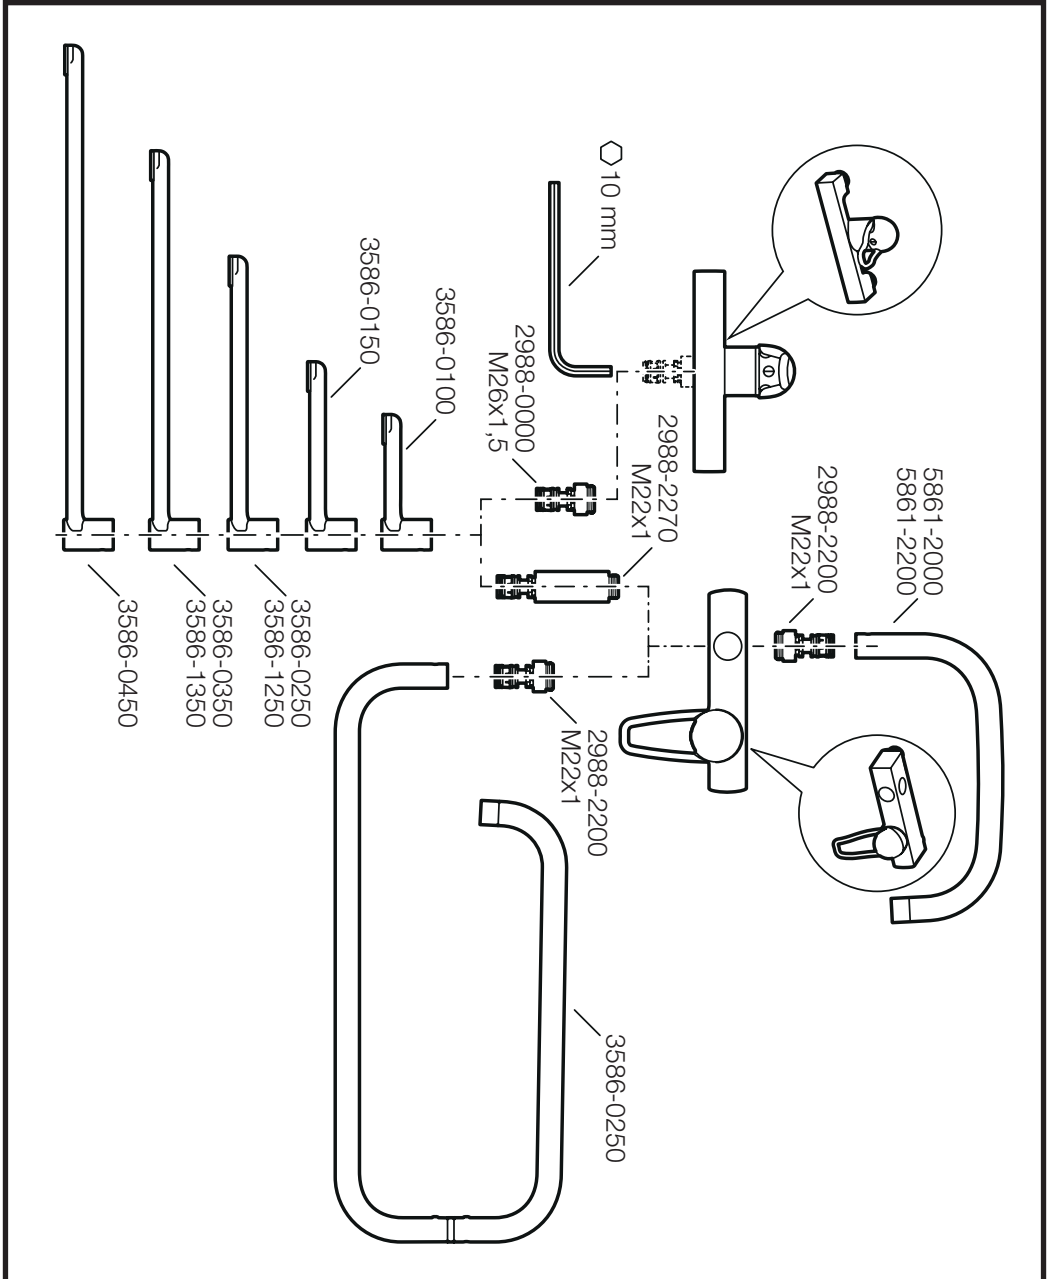

Adaptornippel

2988-0000, -2200, -2270

FM Mattsson
Box 480
SE-792 27 MORA
SWEDEN
www.fmmattsson.com

Rev. 000 - 12.05. FMM nr 1003837

Monteringsanvisning / Installation instructions Adaptornippel

Rev. 000 - 12.05. FMM nr 1003837

A:1

A:2