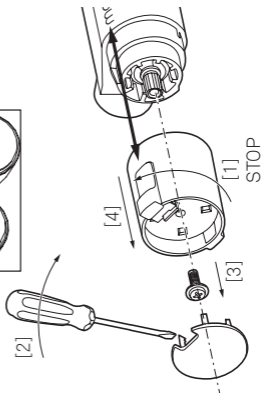

Flow control handle Mora Cera

Mängdratt Mora Cera

mora®
ARMATUR

Mora Armatur

Box 480

SE-792 27 MORA

SWEDEN

www.moraarmatur.com

GB: Flow control handle

SE: Flödesratt

NO: Mengderatt

DK: Vandmængdegreb

FI: Virtauksensäätökahva

DE: Durchflussregler

NL: Stroomknop

FR: Bouton de réglage du débit

**RU: Круглая рукоятка регулировки
потока**

**For Mora Cera thermostatic
mixers.**

MA 40 96 53.AA

RSK 834 51 88

NRF

LVI 6432064