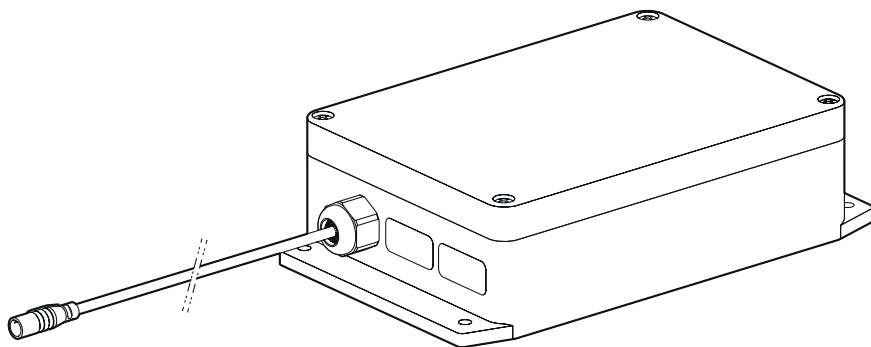

Tronic Gateway för WMS

Tronic Gateway for WMS

Innehåll	Contents
Teknisk information 2-3	Technical information 2-3
Montering 4	Installation 4
Demontering..... 5	Dismantling..... 5
Start, Driftsättning.....6	Start, operation.....6
Felsökning.....7	Troubleshooting.....7