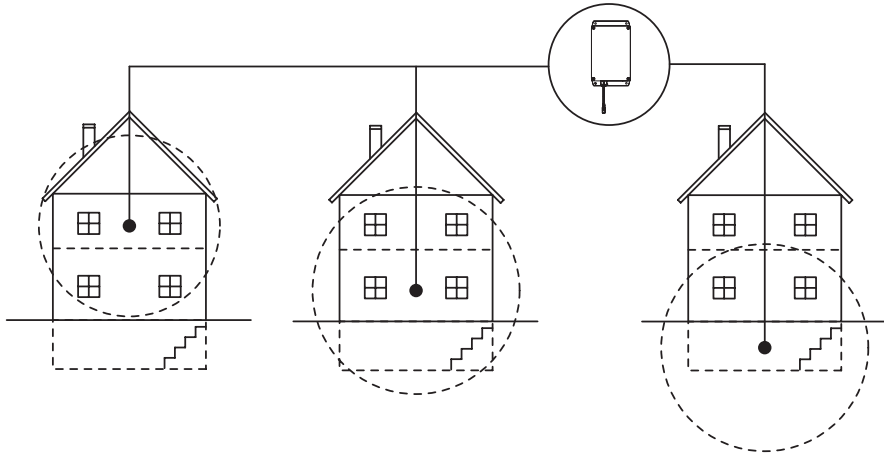

SV Tronic Gateway
Montering

EN Tronic Gateway
Installation