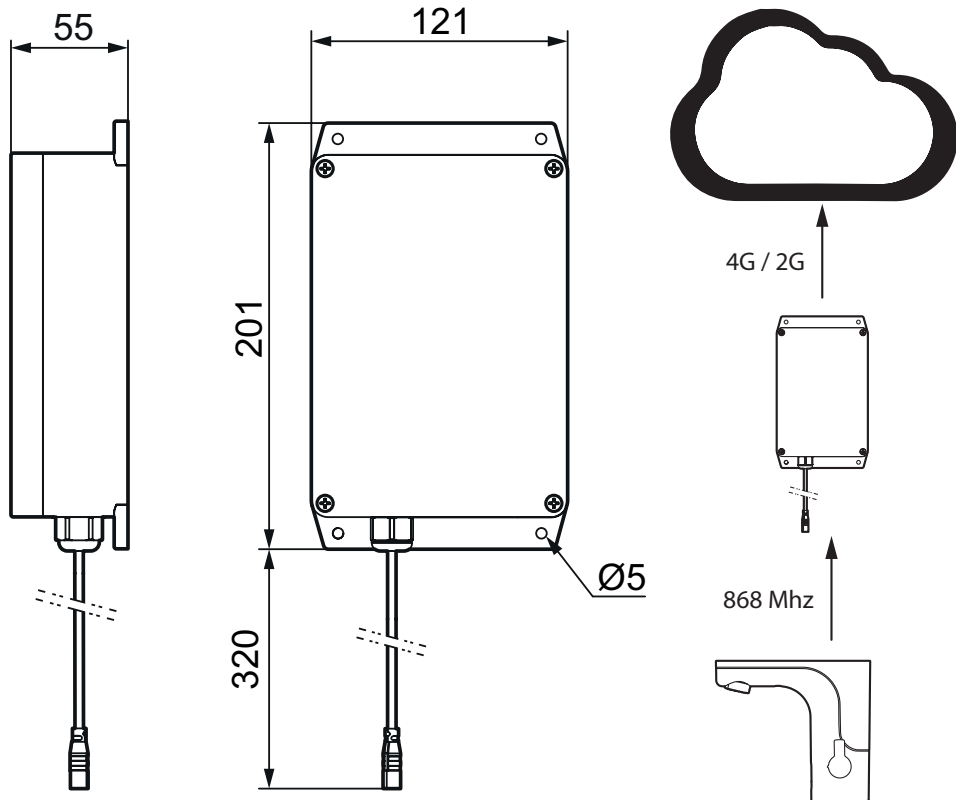

CE För inomhus bruk / For inhouse use

Frekvens / Frequency :	868 Mhz
Kanal / Channel :	26
Uteffekt / Output Power :	14 dBm
Nät drift / External power supply :	12V DC, 7 W
IP-Klass / IP-class :	IP 65
Nätverkstyp / Network type:	2G / 4G
Omgivningstemperatur / Ambient temperature:	10 - 30 °C