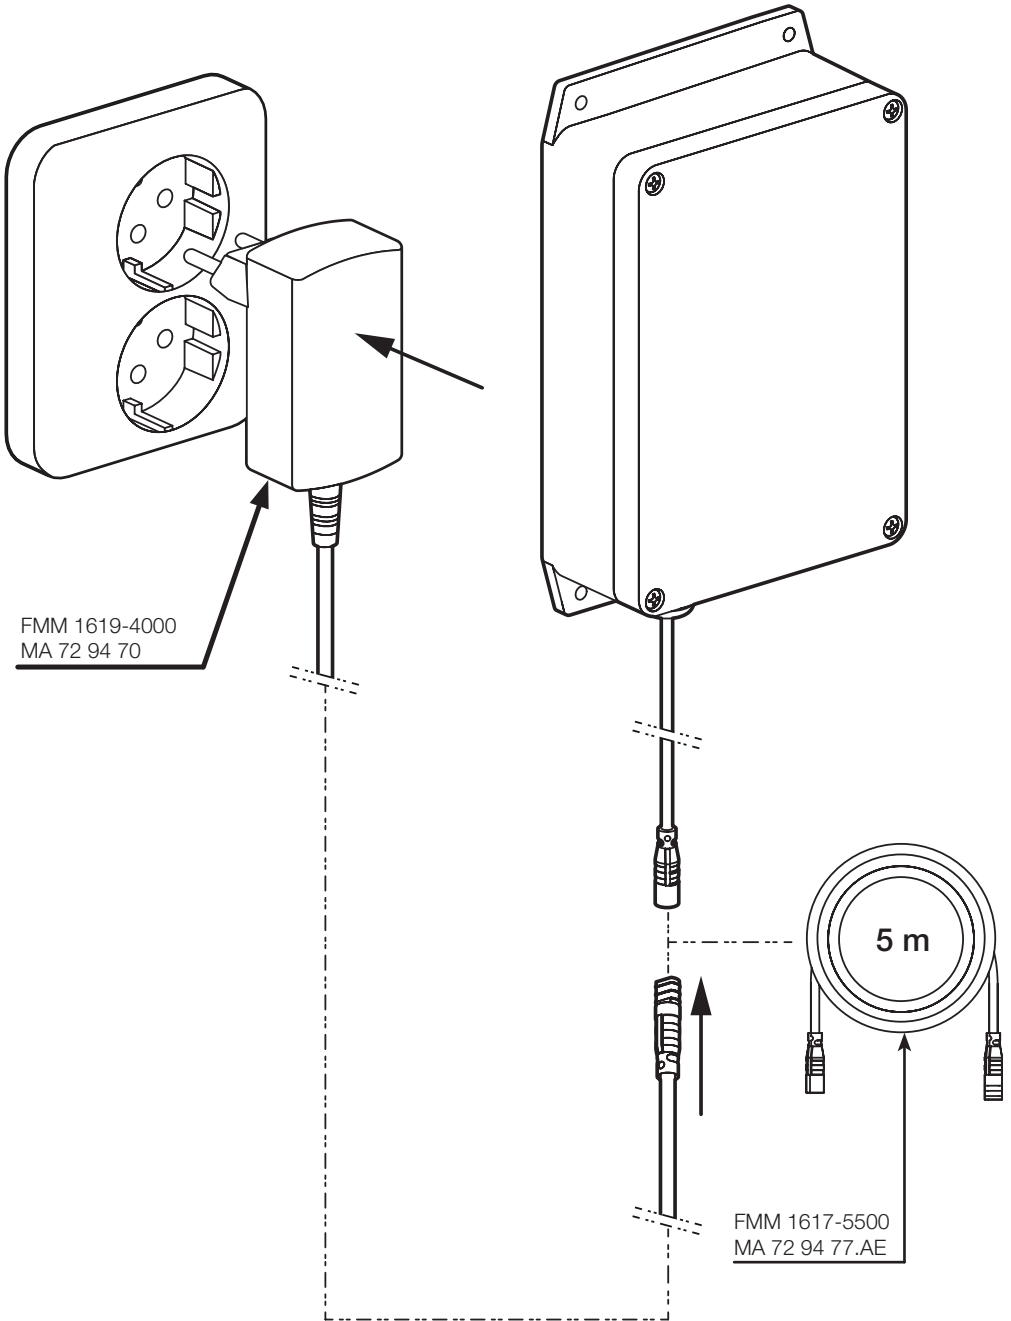

SV Tronic Gateway
Anslutning av kablar

EN Tronic Gateway
Connection of cables