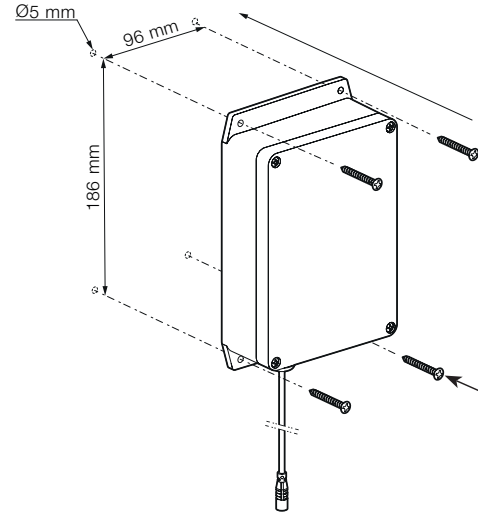

SV Tronic Gateway
Montering

EN Tronic Gateway
Installation