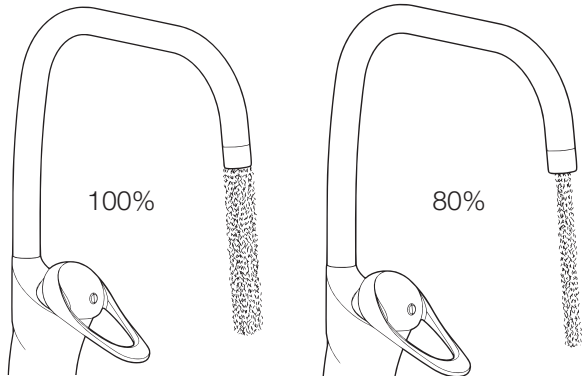

# Monteringsanvisning / Installation instructions

Insats, 20 l/min till ettgreppsblandare

Rev. 002 - 15.08. FMM nr 1004318

**GB:** Temperature limiter  
**SE:** Temperaturspär  
**NO:** Temperatursperre  
**DK:** Temperaturspærre  
**FI:** Lämpötilanrajoitin  
**DE:** Temperatursperre  
**NL:** Temperatuurvergrensding  
**FR:** Verrouillage de température  
**RU:** Ограничитель температуры