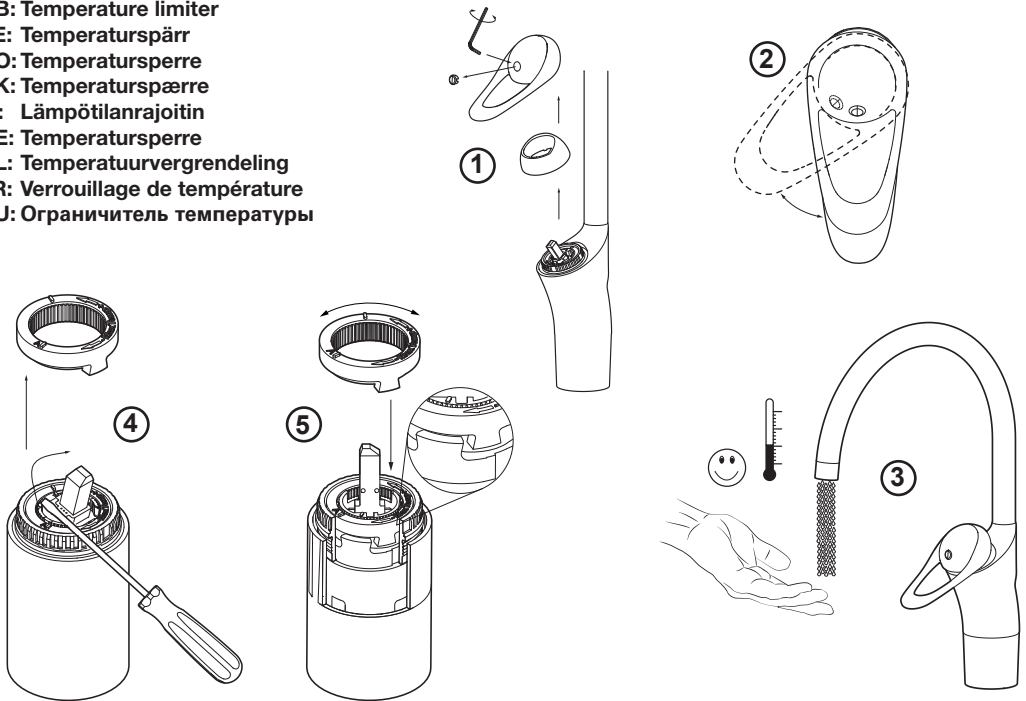

# Monteringsanvisning / Installation instructions

Insats, 20 l/min till ettgreppsblandare

Rev. 002 - 15.08. FMM nr 1004318

**GB:** Temperature limiter  
**SE:** Temperaturspär  
**NO:** Temperatursperre  
**DK:** Temperaturspærre  
**FI:** Lämpötilanrajoitin  
**DE:** Temperatursperre  
**NL:** Temperatuurvergrensding  
**FR:** Verrouillage de température  
**RU:** Ограничитель температуры

**GB:** Flow limiter, % of maximum flow  
**SE:** Flödesbegränsning, % av maximalt flöde  
**NO:** Vannmengdebegrensning, % av maksimal vannmengde  
**DK:** Volumenbegrænsning, % af maksimal vandflow  
**FI:** Virtaaman rajoitus, % maksimi virtaamasta  
**DE:** Durchflussbegrenzung, % des maximalen Durchflusses  
**NL:** Stroombegrenzing, % van maximale stroom  
**FR:** Limitation de débit, % du débit maximal  
**RU:** Ограничитель потока, % от максимального потока