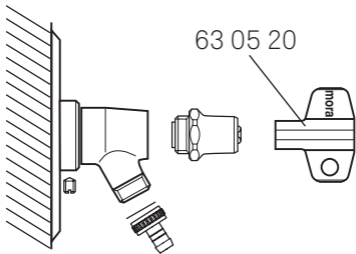

Key

Nyckel

mora<sup>®</sup> ARMATUR

Mora Armatur

Box 480

SE-792 27 MORA

SWEDEN

[www.moraarmatur.com](http://www.moraarmatur.com)

**GB: Key**  
**SE: Nyckel**  
**NO: Nøkkel**  
**DK: Løs nøgle**  
**FI: Vesipostin avain**  
**DE: Schlüssel**  
**NL: Sleutel**  
**FR: Clé**  
**RU: Ключ**

---

**For Mora Garden**

**MA 630520.AA**  
**RSK 8938245**  
**NRF**  
**LVI**