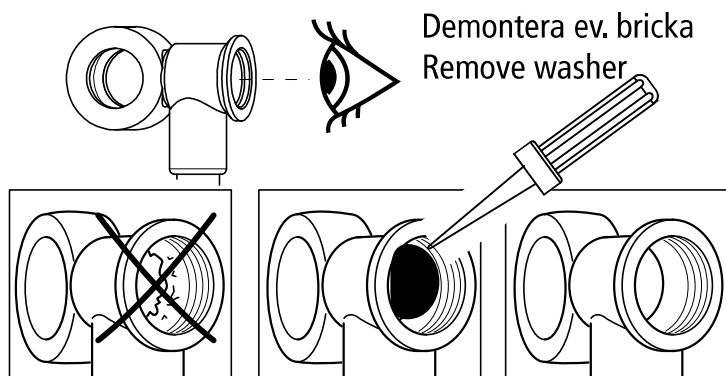

- AGA/TP-koppel 1970-88
  1-rörssystem, märkning röd tejp.
- AGA/TP manifold 1970-88
  1-pipe system, red tape marking.
- AGA/TP Ventilgarnitur 1970-88
  1-Rohrsystem, Markierung roter Klebestreifen.

1 Demontera befintlig
Remove existing
Vorhandenes ausbauen

2

3