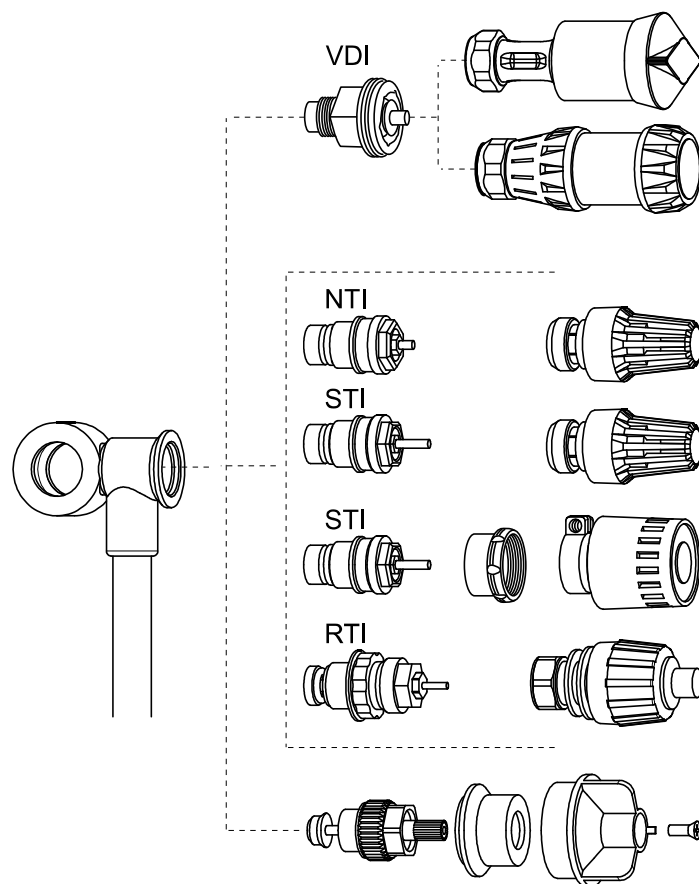

- AGA/TP-koppel 1970-88
1-rörssystem, märkning röd tejp.
- AGA/TP manifold 1970-88
1-pipe system, red tape marking.
- AGA/TP Ventilgarnitur 1970-88
1-Rohrsystem, Markierung roter Klebestreifen.

1 Demontera befintlig
Remove existing
Vorhandenes ausbauen