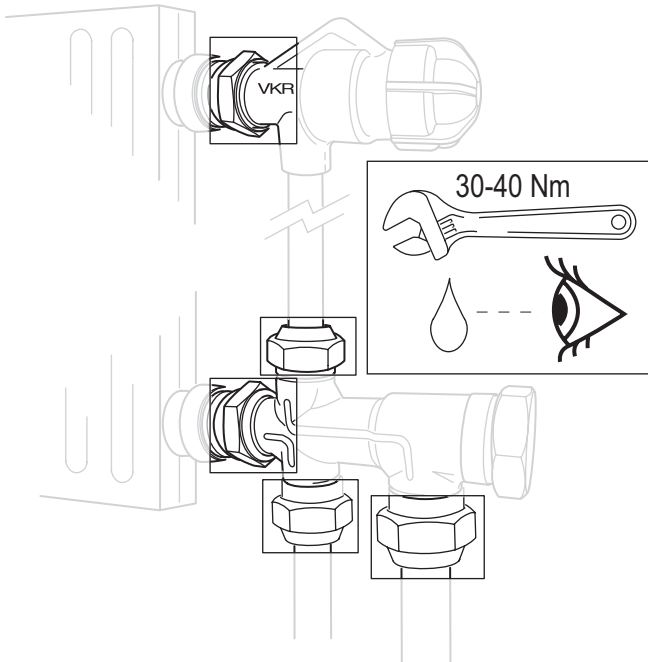

**3** Mutter och kona M22K12  
 Nut and olive M22K12  
 Klemmschraubung M22K12

- 4** Reglerdel AN/VKR/VRM  
 Valve type AN/VKR/VRM  
 Ventil type AN/VKR/VRM

- 5** Koppla mot systemet.  
 Connect to heating system.  
 An Heizungssysteme Anschliessen.

- 6** Dra åt, kontrollera ev. läckage.  
 Pull tight check for leakage.  
 Anziehen, mit hinsicht auf dichtigkeit kontrollieren.

- 7** Montera termostat.  
 Assemble thermostat.  
 Thermostatkopf montieren.