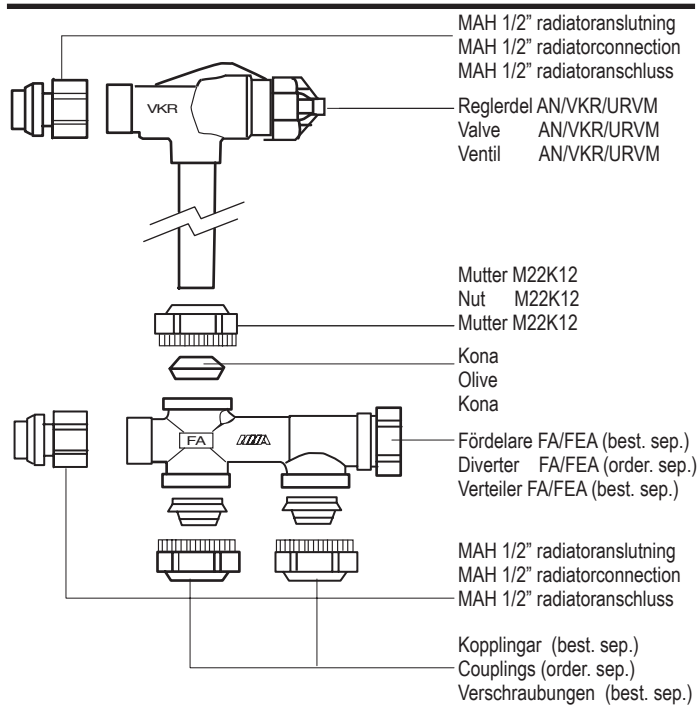

# AN/VKR/VRVM

Radiatorkoppel  
 Radiator manifold  
 Radiatorverteiler

AB Markaryds Metallarmatur 482 80 40  
 Tel. +46 (0)433 737 00 090218 rev. 01

**1** MAH 1/2"  
 MAH 1/2"  
 MAH 1/2"

**2** Fördelare  
 Diverter  
 Verteiler

**3** Mutter och kona M22K12  
 Nut and olive M22K12  
 Klemmschraubung M22K12

- 4** Reglerdel AN/VKR/VRM  
 Valve type AN/VKR/VRM  
 Ventil type AN/VKR/VRM

- 5** Koppla mot systemet.  
 Connect to heating system.  
 An Heizungssysteme Anschliessen.

- 6** Dra åt, kontrollera ev. läckage.  
 Pull tight check for leakage.  
 Anziehen, mit hinsicht auf dichtigkeit kontrollieren.

- 7** Montera termostat.  
 Assemble thermostat.  
 Thermostatkopf montieren.