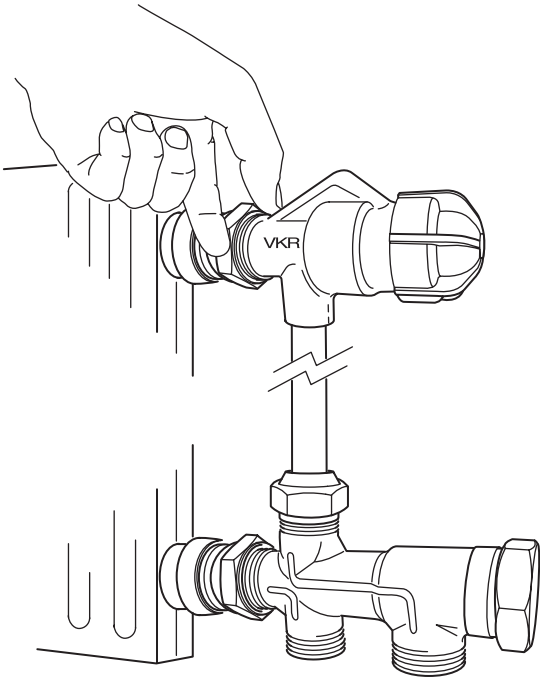

# AN/VKR/VRVM

Radiatorkoppel  
 Radiator manifold  
 Radiatorverteiler

AB Markaryds Metallarmatur 482 80 40  
 Tel. +46 (0)433 737 00 090218 rev. 01

**1** MAH 1/2"  
 MAH 1/2"  
 MAH 1/2"

**2** Fördelare  
 Diverter  
 Verteiler

**3** Mutter och kona M22K12  
 Nut and olive M22K12  
 Klemmschraubung M22K12

- 4** Reglerdel AN/VKR/VRM  
 Valve type AN/VKR/VRM  
 Ventil type AN/VKR/VRM

- 5** Koppla mot systemet.  
 Connect to heating system.  
 An Heizungssysteme Anschliessen.