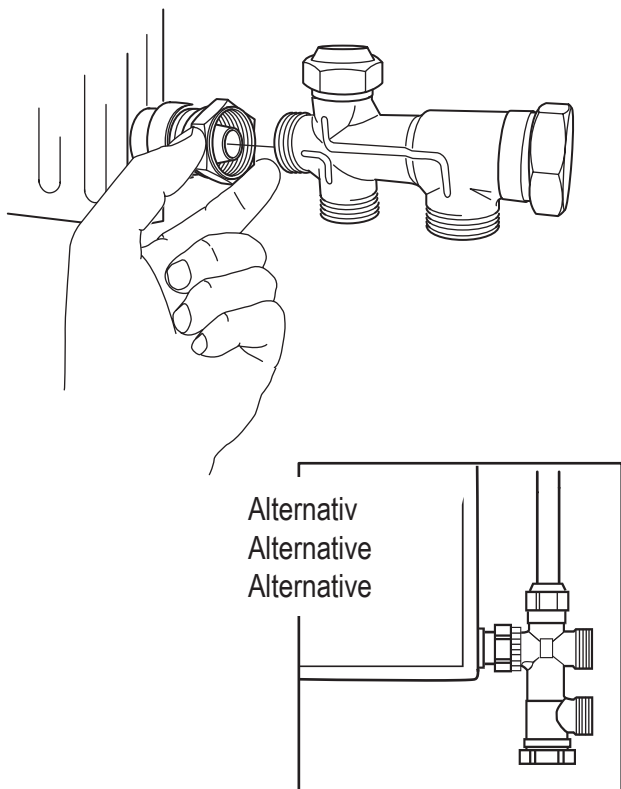

**3** Mutter och kona M22K12  
 Nut and olive M22K12  
 Klemmschraubung M22K12

- 4** Reglerdel AN/VKR/VRM  
 Valve type AN/VKR/VRM  
 Ventil type AN/VKR/VRM

- 5** Koppla mot systemet.  
 Connect to heating system.  
 An Heizungssysteme Anschliessen.

- 6** Dra åt, kontrollera ev. läckage.  
 Pull tight check for leakage.  
 Anziehen, mit hinsicht auf dichtigkeit kontrollieren.

- 7** Montera termostat.  
 Assemble thermostat.  
 Thermostatkopf montieren.