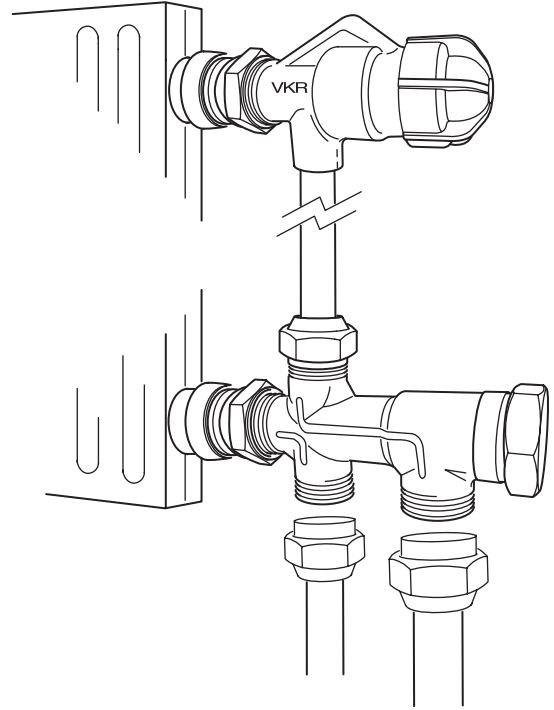

# AN/VKR/VRVM

Radiatorkoppel  
 Radiator manifold  
 Radiatorverteiler

AB Markaryds Metallarmatur 482 80 40  
 Tel. +46 (0)433 737 00 090218 rev. 01

**1** MAH 1/2"  
 MAH 1/2"  
 MAH 1/2"

**2** Fördelare  
 Diverter  
 Verteiler

**3** Mutter och kona M22K12  
 Nut and olive M22K12  
 Klemmschraubung M22K12

- 4** Reglerdel AN/VKR/VRM  
 Valve type AN/VKR/VRM  
 Ventil type AN/VKR/VRM

- 5** Koppla mot systemet.  
 Connect to heating system.  
 An Heizungssysteme Anschliessen.