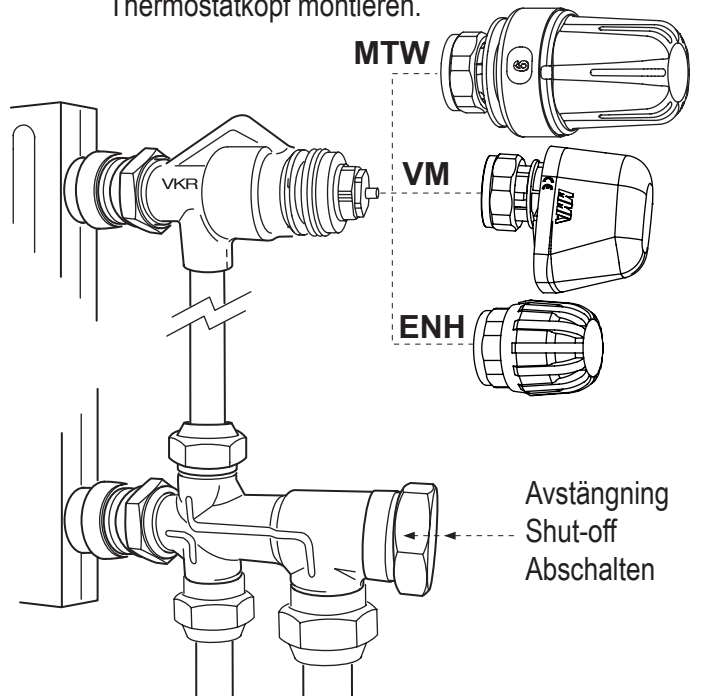

**3** Mutter och kona M22K12  
 Nut and olive M22K12  
 Klemmschraubung M22K12

- 4** Reglerdel AN/VKR/VRM  
 Valve type AN/VKR/VRM  
 Ventil type AN/VKR/VRM

- 5** Koppla mot systemet.  
 Connect to heating system.  
 An Heizungssysteme Anschliessen.

- 6** Dra åt, kontrollera ev. läckage.  
 Pull tight check for leakage.  
 Anziehen, mit hinsicht auf dichtigkeit kontrollieren.

- 7** Montera termostat.  
 Assemble thermostat.  
 Thermostatkopf montieren.