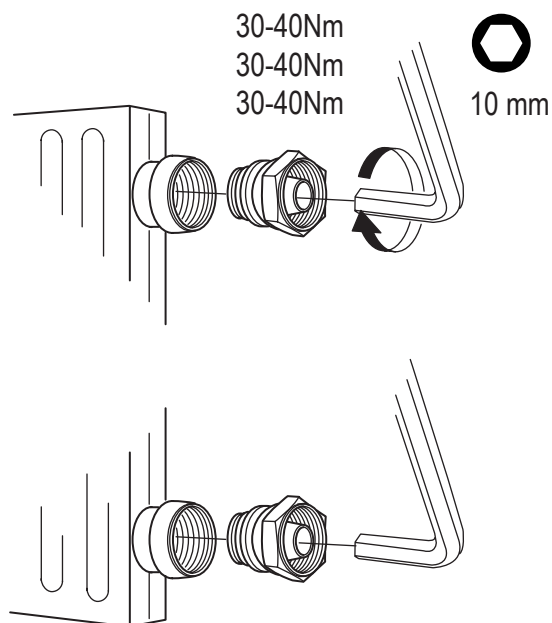

AB Markaryds Metallarmatur 482 80 40
Tel. +46 (0)433 737 00 090218 rev. 01

1 MAH 1/2"
MAH 1/2"
MAH 1/2"