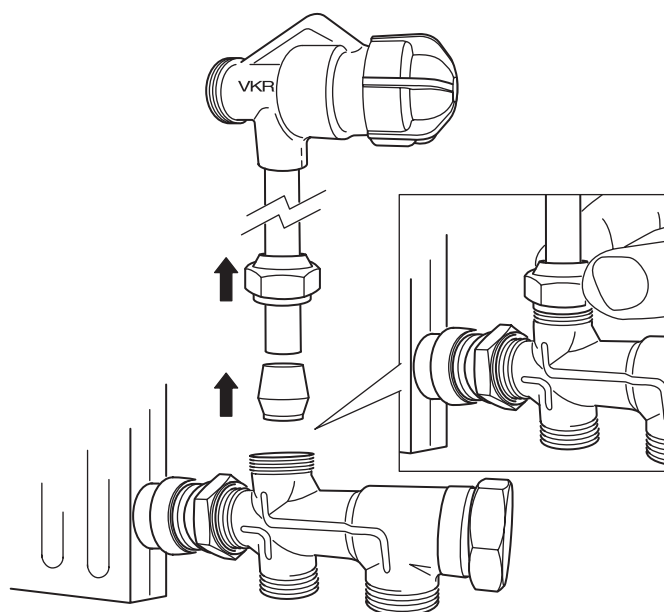

# AN/VKR/VRVM

Radiatorkoppel  
 Radiator manifold  
 Radiatorverteiler

AB Markaryds Metallarmatur 482 80 40  
 Tel. +46 (0)433 737 00 090218 rev. 01

**1** MAH 1/2"  
 MAH 1/2"  
 MAH 1/2"

**2** Fördelare  
 Diverter  
 Verteiler

**3** Mutter och kona M22K12  
 Nut and olive M22K12  
 Klemmschraubung M22K12

- 4** Reglerdel AN/VKR/VRM  
 Valve type AN/VKR/VRM  
 Ventil type AN/VKR/VRM

- 5** Koppla mot systemet.  
 Connect to heating system.  
 An Heizungssysteme Anschliessen.

- 6** Dra åt, kontrollera ev. läckage.  
 Pull tight check for leakage.  
 Anziehen, mit hinsicht auf dichtigkeit kontrollieren.

- 7** Montera termostat.  
 Assemble thermostat.  
 Thermostatkopf montieren.