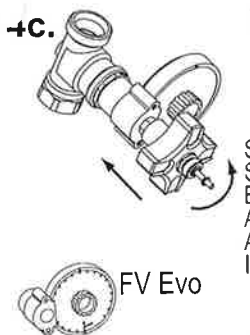

Alt.1

Alt. 2

Öppningsvarv **N** gäller för:
 Turns open **N** valid for:
 Öffnungsumdrehungen **N** gilt für:
 Tours d'ouverture **N** concernant:
 Avauskierrokset **N**:
Abningsomdrejning **N** gælder for:

Alt. 2

Alt. 1 / Alt. 2

Nollställ
 Turn to zero
 Nullstellung
 Mettre à zero
 Aseta näyttötäulu nolnaan
 Nulstil

Ställ in Kv
 Set Kv
 Einstellung Kv
 Afficher Kv
 Aseta haluttu Kv
 Indstil Kv

FV Evo

Inställning med verktyg FV Evo gäller endast 2K.
 Setting by means of the FV Evo tool only valid for 2K.
 Voreinstellung mit Werkzeug FV Evo gilt nur für 2K.
 Réglage à l'aide de l'outil FV Evo valable seulement pour 2K.
 FV Evo esisäätötyökalua käytetään vain 2K.
 Indstilling med værktøjet FV Evo gælder kun for 2K.