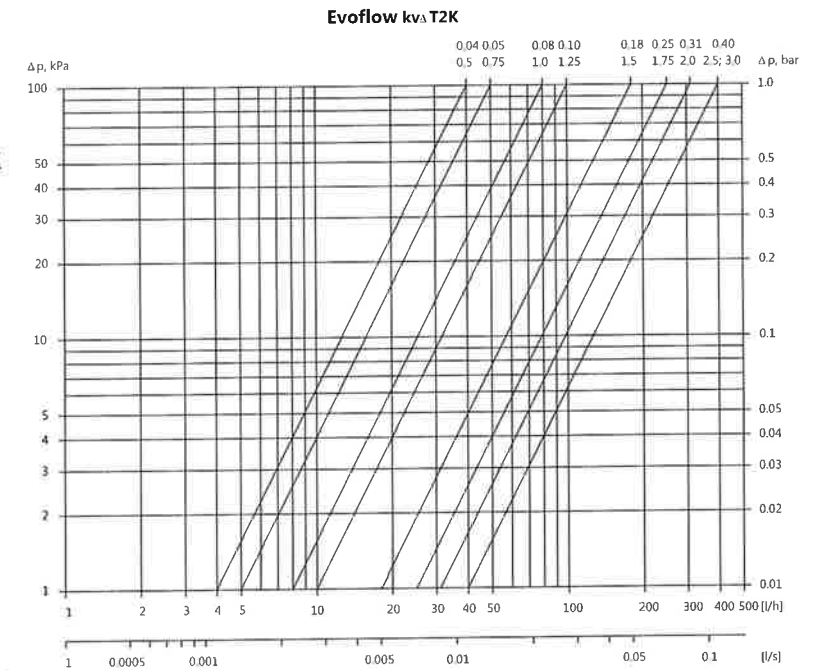

Alt. 2

Alt. 1 / Alt. 2

Nollställ
 Turn to zero
 Nullstellung
 Mettre à zero
 Aseta näyttötäulu nolnaan
 Nulstil

Ställ in Kv
 Set Kv
 Einstellung Kv
 Afficher Kv
 Aseta haluttu Kv
 Indstil Kv

FV Evo

Inställning med verktyg FV Evo gäller endast 2K.
 Setting by means of the FV Evo tool only valid for 2K.
 Voreinstellung mit Werkzeug FV Evo gilt nur für 2K.
 Réglage à l'aide de l'outil FV Evo valable seulement pour 2K.
 FV Evo esisäätötyökalua käytetään vain 2K.
 Indstilling med værktøjet FV Evo gælder kun for 2K.