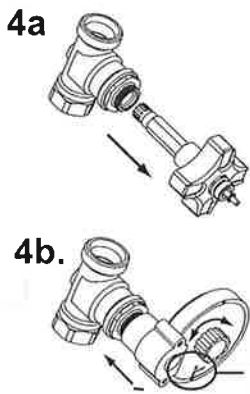

Förinställning, Pre setting, Voreinstellung, Préréglage, Esisäätö Forindstilling

Öppningsvarv **N** gäller för:
 Turns open **N** valid for:
 Öffnungsumdrehungen **N** gilt für:
 Tours d'ouverture **N** concernant:
 Avauskierrokset **N**:
Abningsomdrejning **N** gælder for:

Alt.1

Alt. 2

Öppningsvarv **N** gäller för:
 Turns open **N** valid for:
 Öffnungsumdrehungen **N** gilt für:
 Tours d'ouverture **N** concernant:
 Avauskierrokset **N**:
Abningsomdrejning **N** gælder for:

Alt. 2

Alt. 1 / Alt. 2

Nollställ
 Turn to zero
 Nullstellung
 Mettre à zero
 Aseta näyttötäulu nolnaan
 Nulstil

Ställ in Kv
 Set Kv
 Einstellung Kv
 Afficher Kv
 Aseta haluttu Kv
 Indstil Kv

FV Evo

Inställning med verktyg FV Evo gäller endast 2K.
 Setting by means of the FV Evo tool only valid for 2K.
 Voreinstellung mit Werkzeug FV Evo gilt nur für 2K.
 Réglage à l'aide de l'outil FV Evo valable seulement pour 2K.
 FV Evo esisäätötyökalua käytetään vain 2K.
 Indstilling med værktøjet FV Evo gælder kun for 2K.