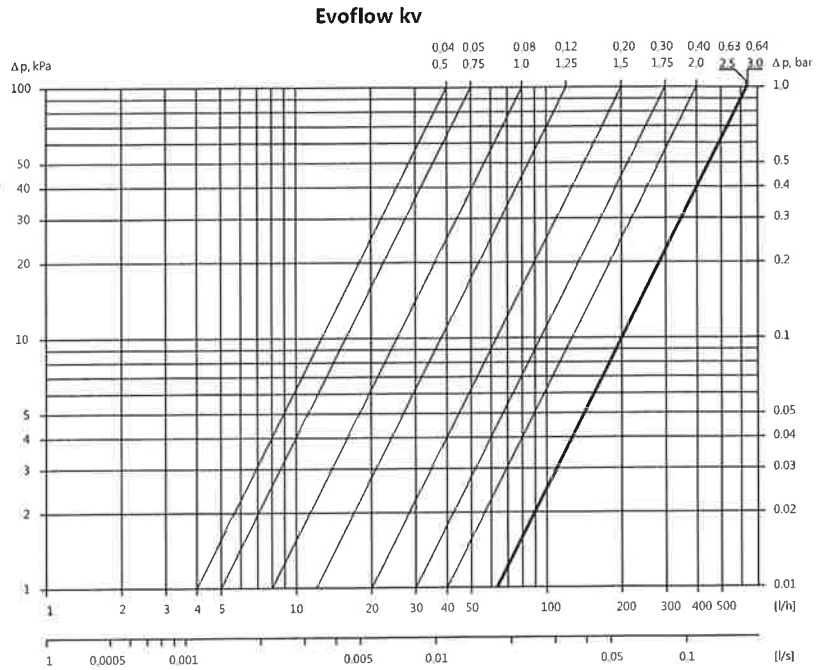

Förinställning, Pre setting, Voreinstellung, Préréglage, Esisäätö Forindstilling

Öppningsvarv **N** gäller för:
Turns open **N** valid for:
Öffnungsumdrehungen **N** gilt für:
Tours d'ouverture **N** concernant:
Avauskierrokset **N**:
Abningsomdrejning **N** gælder for:

Alt.1

Alt. 2

Öppningsvarv **N** gäller för:
Turns open **N** valid for:
Öffnungsumdrehungen **N** gilt für:
Tours d'ouverture **N** concernant:
Avauskierrokset **N**:
Abningsomdrejning **N** gælder for:

Alt. 2

Alt. 1 / Alt. 2

Nollställ
Turn to zero
Nullstellung
Mettre à zero
Aseta näyttötäulu nolnaan
Nulstil

Ställ in Kv
Set Kv
Einstellung Kv
Afficher Kv
Aseta haluttu Kv
Indstil Kv

FV Evo

Inställning med verktyg FV Evo gäller endast 2K.
Setting by means of the FV Evo tool only valid for 2K.
Voreinstellung mit Werkzeug FV Evo gilt nur für 2K.
Réglage à l'aide de l'outil FV Evo valable seulement pour 2K.
FV Evo esisäätötyökalua käytetään vain 2K.
Indstilling med værktøjet FV Evo gælder kun for 2K.

Alt. 2

Alt. 1 / Alt. 2