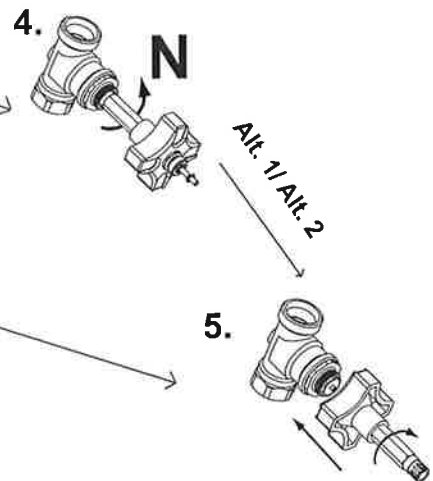

Nollställ
Turn to zero
Nullstellung
Mettre à zero
Aseta näyttötäulu nolnaan
Nulstil

Ställ in Kv
Set Kv
Einstellung Kv
Afficher Kv
Aseta haluttu Kv
Indstil Kv

FV Evo

Inställning med verktyg FV Evo gäller endast 2K.
Setting by means of the FV Evo tool only valid for 2K.
Voreinstellung mit Werkzeug FV Evo gilt nur für 2K.
Réglage à l'aide de l'outil FV Evo valable seulement pour 2K.
FV Evo esisäätötyökalua käytetään vain 2K.
Indstilling med værktøjet FV Evo gælder kun for 2K.

Alt. 2