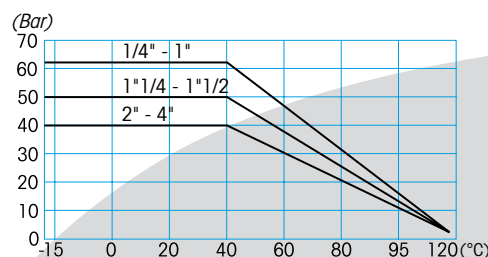

Tryck/ temperatur diagram

Tekniska specifikationer

RSK	DN	A mm	B mm	ØC mm	ØD mm	L mm	Kv m3/h	Vikt (g)
4501822	8	85	41	23	10	49	6	120
4501823	10	85	41	24	10	50	8	130
4501824	15	85	49	32	15	61	15	210
4501825	20	105	57	40	20	70	28	360
4501826	25	105	61	48	25	84	39	560
4501827	32	130	70	60	32	98	84	950
4501828	40	130	76	72	40	108	156	1400
4501829	50	165	92	88	50	130	243	2450
4501830	65	260	116	111	65	159	476	3770
4501831	80	260	127	135	80	182	770	5840
4501832	100	260	142	167	100	219	1200	10130

ahlsell

a-collection är ett varumärke från Ahlsell
www.ahlsell.se

a-collection
– kvalitet till rätt pris