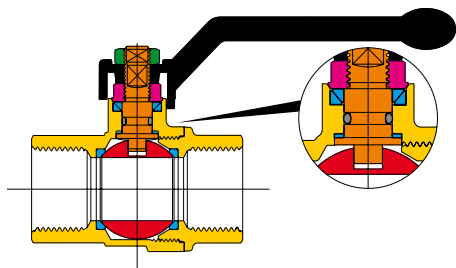

PN50- DN32-DN40

PN40- DN50-DN100

-15°C -+120°C.

Godkännande

CE PED 97/23/EC.

Anslutningsgänga

UNI ISO 7/1 (UNI ISO 10226).

Underhåll

Ventilen är underhållsfri vid normala driftförhållanden, alla kulventiler bör dock motioneras regelbundet.

Packboxen är justerbar om handtaget demonteras.

Patenterad V-formad spindeltätning

Materialspecifikationer