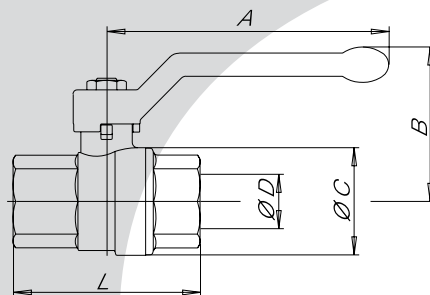

Tryck/ temperatur diagram

Tekniska specifikationer

RSK	DN	A mm	B mm	ØC mm	ØD mm	L mm	Kv m3/h	Vikt (g)
4501822	8	85	41	23	10	49	6	120
4501823	10	85	41	24	10	50	8	130
4501824	15	85	49	32	15	61	15	210
4501825	20	105	57	40	20	70	28	360
4501826	25	105	61	48	25	84	39	560
4501827	32	130	70	60	32	98	84	950
4501828	40	130	76	72	40	108	156	1400
4501829	50	165	92	88	50	130	243	2450
4501830	65	260	116	111	65	159	476	3770
4501831	80	260	127	135	80	182	770	5840
4501832	100	260	142	167	100	219	1200	10130

ahlsell

a-collection är ett varumärke från Ahlsell
www.ahlsell.se

a-collection
– kvalitet till rätt pris