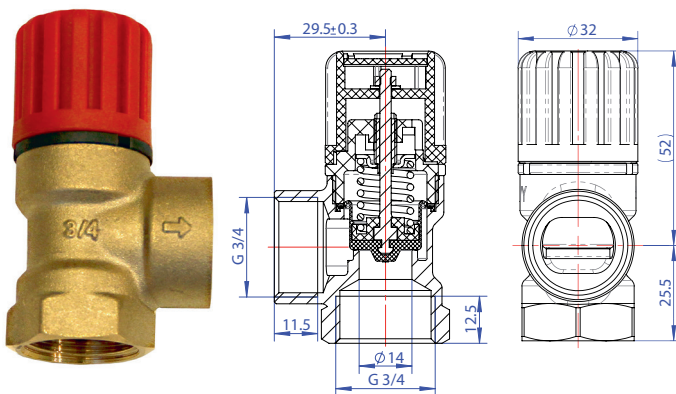

Säkerhetsventiler med invändig gänga

RSK	Anslutning	Öppnings-tryck (bar)	Avblåsnings-kapacitet kW	Vikt (g)
5534860	Rp20xRp20	1,5	84	154
5534878	Rp20xRp20	2	90	154
5534879	Rp20xRp20	2,5	105	154
5075030V	Rp20xRp20	3	145	154
5534901	Rp25xRp32	1,5	201	354
5534902	Rp25xRp32	2	238	354
5534903	Rp25xRp32	2,5	285	354
5534905	Rp25xRp32	3	320	354
5534906	Rp25xRp32	3,5	366	354
5534907	Rp25xRp32	4	395	354