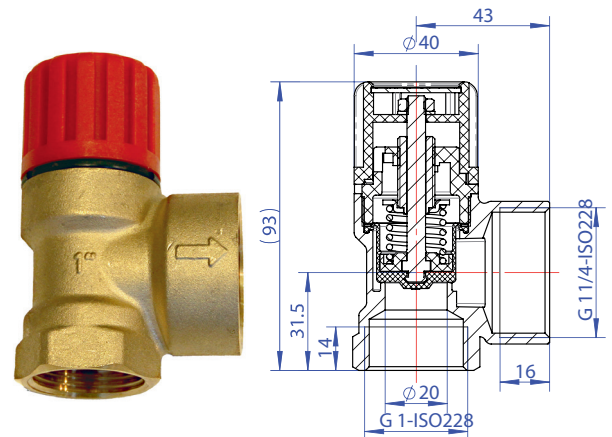

Säkerhetsventiler med invändig gänga

RSK	Anslutning	Öppnings-tryck (bar)	Avblåsnings-kapacitet kW	Vikt (g)
5534860	Rp20xRp20	1,5	84	154
5534878	Rp20xRp20	2	90	154
5534879	Rp20xRp20	2,5	105	154
5075030V	Rp20xRp20	3	145	154
5534901	Rp25xRp32	1,5	201	354
5534902	Rp25xRp32	2	238	354
5534903	Rp25xRp32	2,5	285	354
5534905	Rp25xRp32	3	320	354
5534906	Rp25xRp32	3,5	366	354
5534907	Rp25xRp32	4	395	354