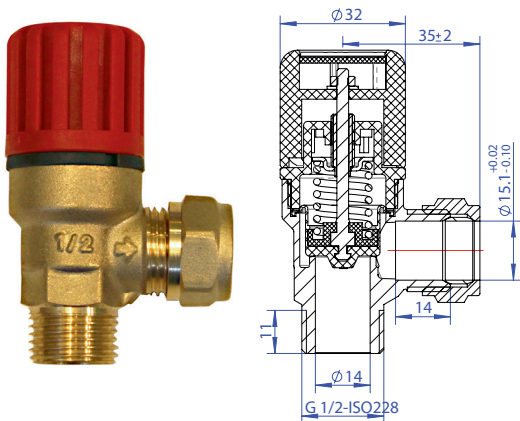

Säkerhetsventiler med utvärdig gänga och klämringsskoppling

RSK	Anslutning	Öppnings-tryck (bar)	Avblåsnings-kapacitet kW	Vikt (g)
5075025V	G15x15 mm	1,5	84	146
5075026V	G15x15 mm	2	90	146
5075027V	G15x15 mm	2,5	105	146
5075028V	G20x22 mm	1,5	84	182
5075029V	G20x22 mm	2,5	105	182