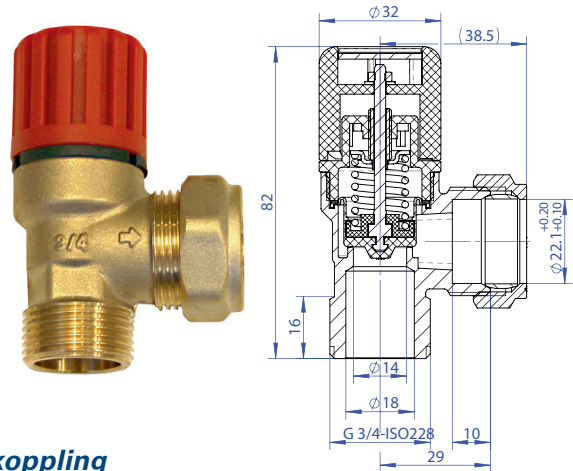

Säkerhetsventiler med utvärdig gänga och klämringsskoppling

RSK	Anslutning	Öppnings-tryck (bar)	Avblåsnings-kapacitet kW	Vikt (g)
5075025V	G15x15 mm	1,5	84	146
5075026V	G15x15 mm	2	90	146
5075027V	G15x15 mm	2,5	105	146
5075028V	G20x22 mm	1,5	84	182
5075029V	G20x22 mm	2,5	105	182