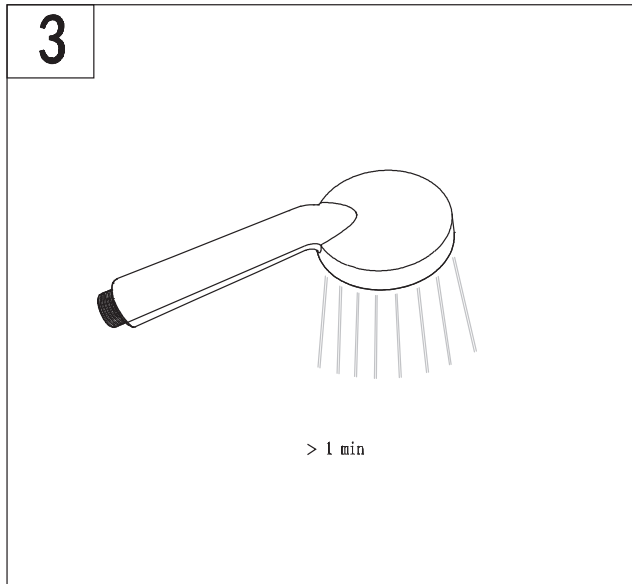

2.2 Vedlikehold

Armaturer med forkrommet eller farget overflate skal tørke av umiddelbart etter bruk

Temperaturgrepet skal med jevne mellomrom dreies til full varm posisjon og til full kald posisjon, da dette reduserer risikoen for kalkavleiringer i termostat enheten.

Dysene på hodedusjen og hånddusjen bør rubbes daglig, med hånden eller et håndkle.

Avkalking av hode og hånddusj

2.3 Garanti og reklamasjon

2.3. 1 Garantivilkår

Alle armaturer og tilbehør i a-collection konstrueres og produseres i henhold til gjeldende EU-standarder. Produktene testes før de sendes ut til kunde. Korrekt installasjon, vedlikehold og bruk garanterer langvarig holdbarhet.

5 års garanti på drypp- og produksjonsfeil

Forhandler, distributør og produsent kan ikke gjøres erstatningspliktig for:

- Feil, mangler og følgeskader oppstått i forbindelser med feilmontering
- Skader grunnet kalk eller frost
- Skader grunnet smuss i vannforsyningen
- Manglede/feil vedlikehold
- Armaturer montert og anvendt uten å følge veiledningen