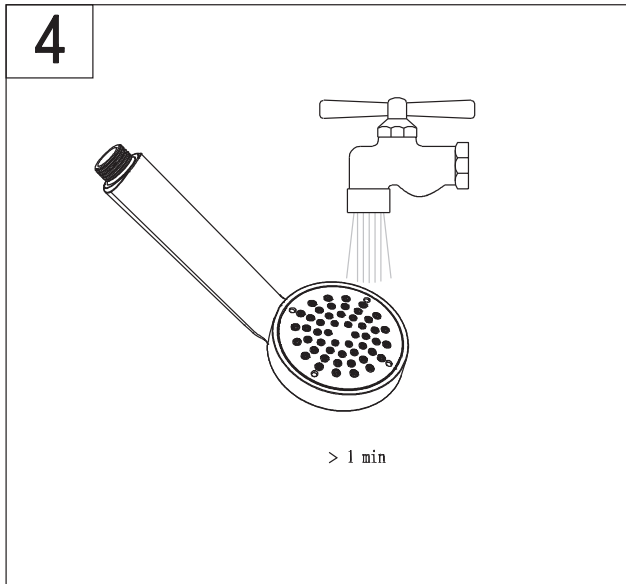

2.2 Vedlikehold

Armaturer med forkrommet eller farget overflate skal tørke av umiddelbart etter bruk

Temperaturgrepet skal med jevne mellomrom dreies til full varm posisjon og til full kald posisjon, da dette reduserer risikoen for kalkavleiringer i termostat enheten.

Dysene på hodedusjen og hånddusjen bør rubbes daglig, med hånden eller et håndkle.

Avkalking av hode og hånddusj

2.3 Garanti og reklamasjon

2.3. 1 Garantivilkår

Alle armaturer og tilbehør i a-collection konstrueres og produseres i henhold til gjeldende EU-standarder. Produktene testes før de sendes ut til kunde. Korrekt installasjon, vedlikehold og bruk garanterer langvarig holdbarhet.

5 års garanti på drypp- og produksjonsfeil

Forhandler, distributør og produsent kan ikke gjøres erstatningspliktig for:

- Feil, mangler og følgeskader oppstått i forbindelser med feilmontering
- Skader grunnet kalk eller frost
- Skader grunnet smuss i vannforsyningen
- Manglede/feil vedlikehold
- Armaturer montert og anvendt uten å følge veiledningen