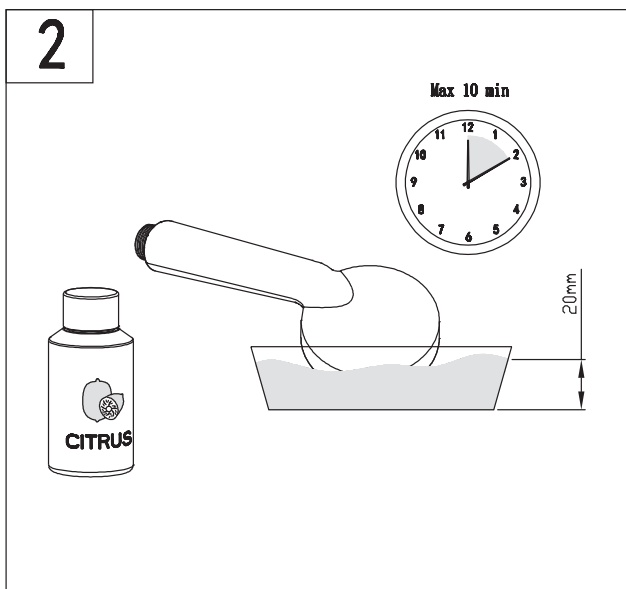

2.2 Vedlikehold

Armaturer med forkrommet eller farget overflate skal tørke av umiddelbart etter bruk

Temperaturgrepet skal med jevne mellomrom dreies til full varm posisjon og til full kald posisjon, da dette reduserer risikoen for kalkavleiringer i termostat enheten.

Dysene på hodedusjen og hånddusjen bør rubbes daglig, med hånden eller et håndkle.

Avkalking av hode og hånddusj

2.3 Garanti og reklamasjon

2.3. 1 Garantivilkår

Alle armaturer og tilbehør i a-collection konstrueres og produseres i henhold til gjeldende EU-standarder. Produktene testes før de sendes ut til kunde. Korrekt installasjon, vedlikehold og bruk garanterer langvarig holdbarhet.

5 års garanti på drypp- og produksjonsfeil

Forhandler, distributør og produsent kan ikke gjøres erstatningspliktig for:

- Feil, mangler og følgeskader oppstått i forbindelser med feilmontering
- Skader grunnet kalk eller frost
- Skader grunnet smuss i vannforsyningen
- Manglede/feil vedlikehold
- Armaturer montert og anvendt uten å følge veiledningen