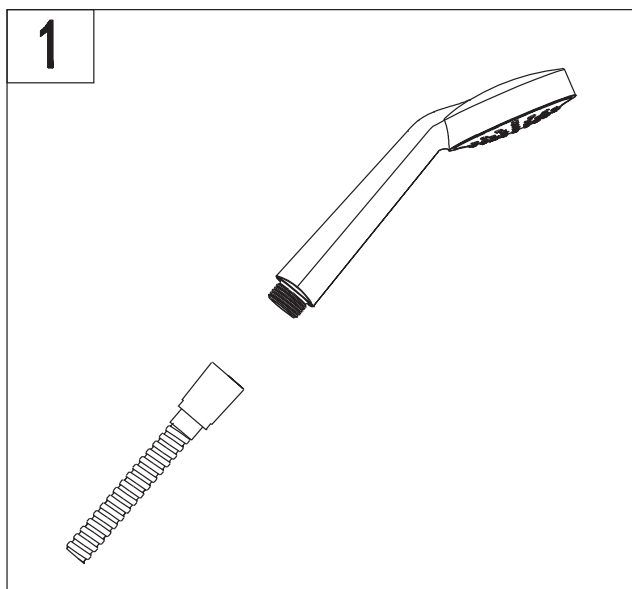

2.2 Vedlikehold

Armaturer med forkrommet eller farget overflate skal tørke av umiddelbart etter bruk

Temperaturgrepet skal med jevne mellomrom dreies til full varm posisjon og til full kald posisjon, da dette reduserer risikoen for kalkavleiringer i termostat enheten.

Dysene på hodedusjen og hånddusjen bør rubbes daglig, med hånden eller et håndkle.

Avkalking av hode og hånddusj

2.3 Garanti og reklamasjon

2.3. 1 Garantivilkår

Alle armaturer og tilbehør i a-collection konstrueres og produseres i henhold til gjeldende EU-standarder. Produktene testes før de sendes ut til kunde. Korrekt installasjon, vedlikehold og bruk garanterer langvarig holdbarhet.

5 års garanti på drypp- og produksjonsfeil

Forhandler, distributør og produsent kan ikke gjøres erstatningspliktig for:

- Feil, mangler og følgeskader oppstått i forbindelser med feilmontering
- Skader grunnet kalk eller frost
- Skader grunnet smuss i vannforsyningen
- Manglede/feil vedlikehold
- Armaturer montert og anvendt uten å følge veiledningen