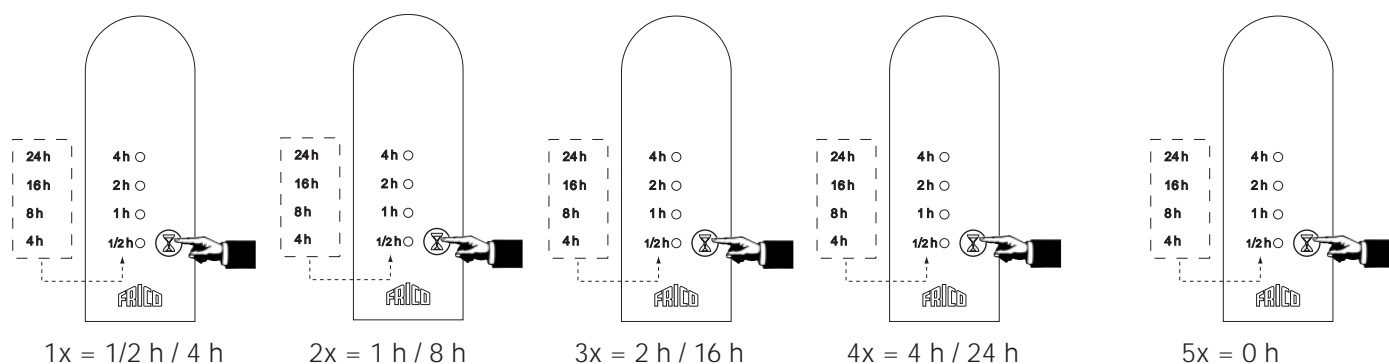

# Timer CBT

CBT

IP44