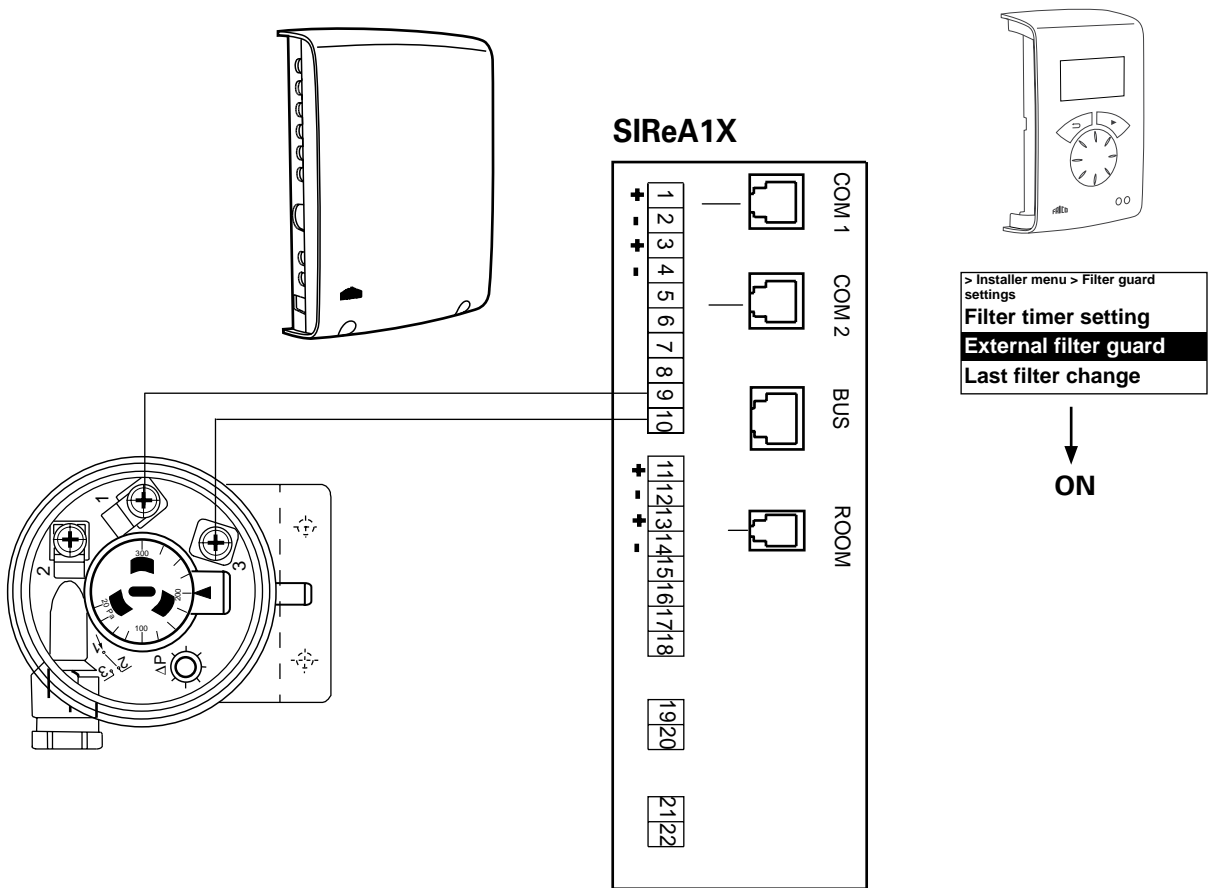

DTV200S + SIRe