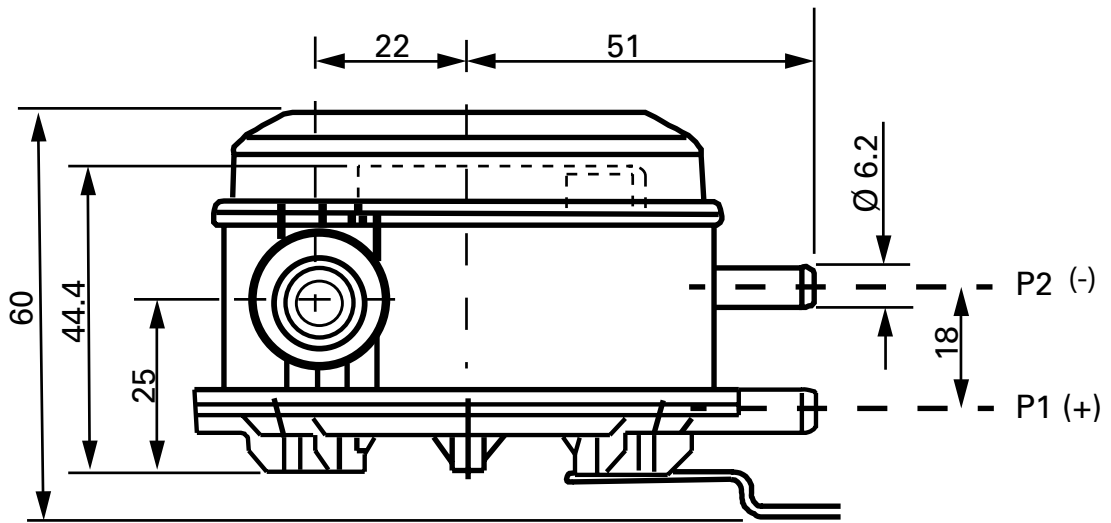

DTV200S

DTV200S

Mått / Dimensions / Mål / Dimensions / Abmessungen / Dimensiones / Afmetingen / Dimensioni / Wymiary / основные размеры

Inställningar / Settings / Innstillinger / Réglages / Einstellungen / Ajustes / Instellingen / Impost / Nastawy / Установка перемычек

PA3500/PA4200/ADCS/ACC		
Fan step	ΔP [Pa]	Performance reduction
5	240	10-20%
4	200	
3	150	
2	110	
1	70	

DTV200S

Installation / Installation / Installasjon / Raccordement / Installation / Instalación /
 Installatie / Installazione / Podłączenie / Подключения