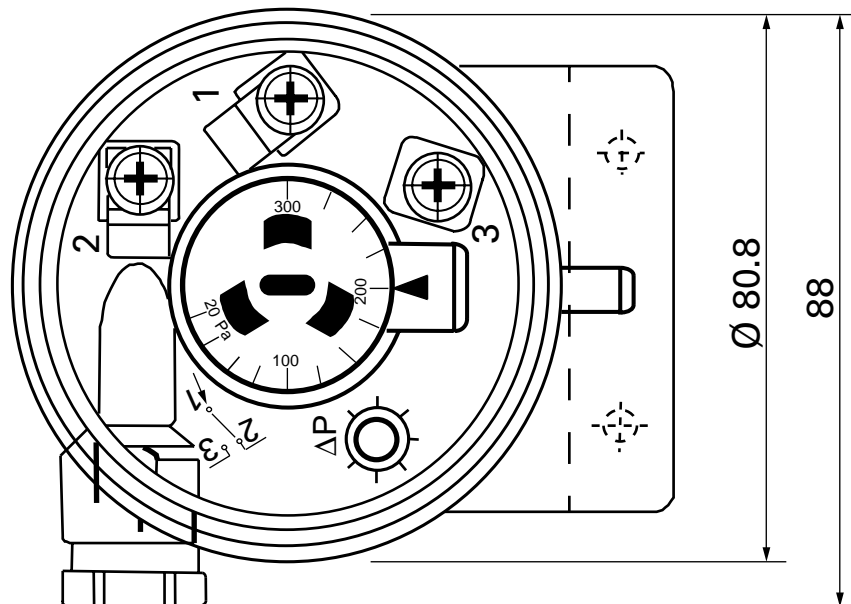

DTV200S

DTV200S

Mått / Dimensions / Mål / Dimensions / Abmessungen / Dimensiones / Afmetingen / Dimensioni / Wymiary / основные размеры

Inställningar / Settings / Innstillinger / Réglages / Einstellungen / Ajustes / Instellingen / Impost / Nastawy / Установка перемычек

PA3500/PA4200/ADCS/ACC		
Fan step	ΔP [Pa]	Performance reduction
5	240	10-20%
4	200	
3	150	
2	110	
1	70	

DTV200S

Installation / Installation / Installasjon / Raccordement / Installation / Instalación /
 Installatie / Installazione / Podłączenie / Подключения