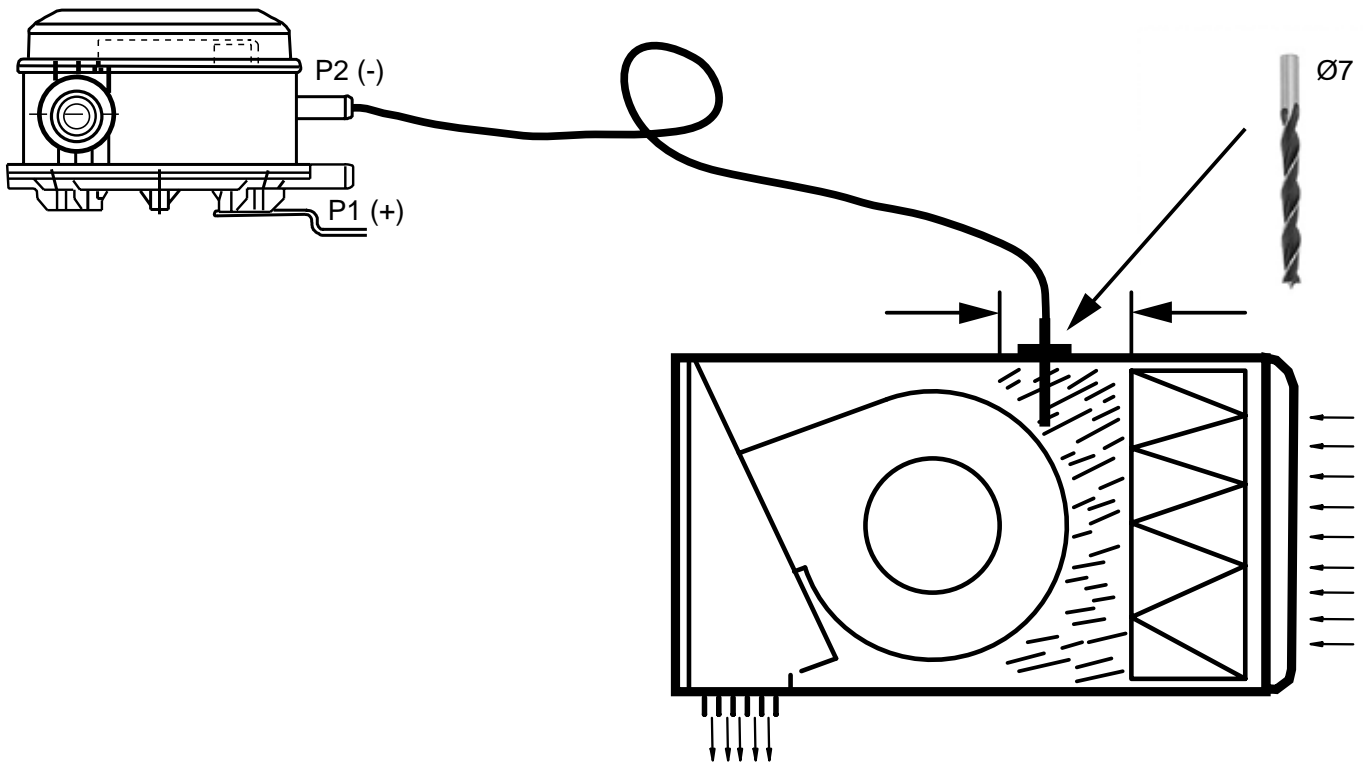

DTV200S

DTV200S

Mått / Dimensions / Mål / Dimensions / Abmessungen / Dimensiones / Afmetingen / Dimensioni / Wymiary / основные размеры

Inställningar / Settings / Innstillinger / Réglages / Einstellungen / Ajustes / Instellingen / Impost / Nastawy / Установка перемычек

PA3500/PA4200/ADCS/ACC		
Fan step	ΔP [Pa]	Performance reduction
5	240	10-20%
4	200	
3	150	
2	110	
1	70	

DTV200S

Installation / Installation / Installasjon / Raccordement / Installation / Instalación /
 Installatie / Installazione / Podłączenie / Подключения