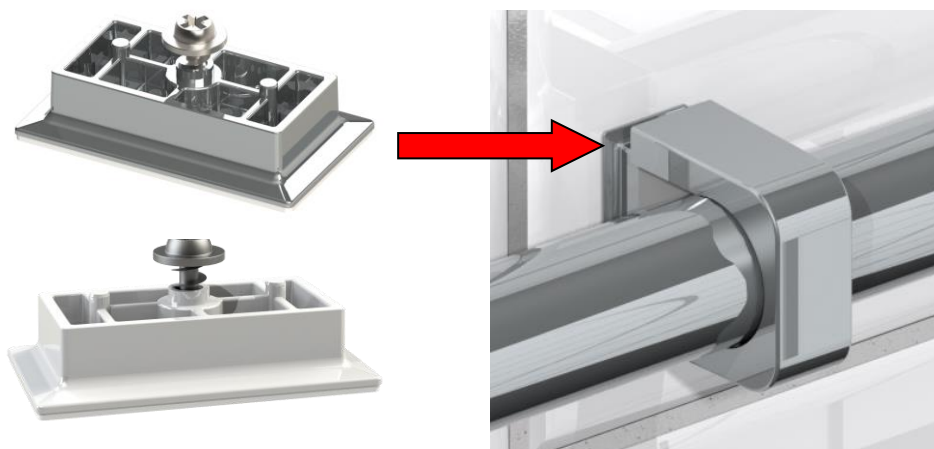

DRIFT OCH SKÖTSELINSTRUKTION

DUO CONTACT LIMDISTANS

Passar bl.a Ø32/40mm rörklämma, spillmuffar m.m

RSK 390 6338 FP 14570 Vit

RSK 390 6337 FP 14575 Krom

Limdistansen är tillverkad i PC/ABS (Polykarbonat/AkrylButadienStyren).

Förkromningen är av elektrolytisk typ (äka krom).

Ingen speciell skötsel behövs, annat än att synliga delar torkas av med trasa och vanligt mildt rengöringsmedel.

Användningsområde:

För limning av Ø32/40mm rörklämmor, spillmuffar m.m mot kakel.