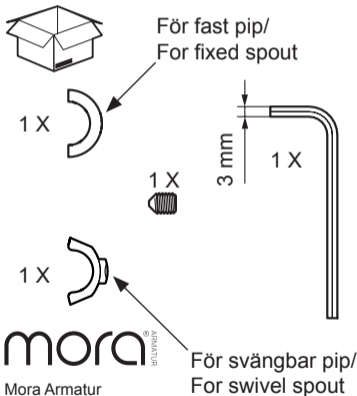

# Monteringsanvisning / Installation instructions

SE: Piplåssats

GB: Lock kit for swivel spout

**mora** ARMATUR

Mora Armatur

Box 480

SE-792 27 MORA

SWEDEN