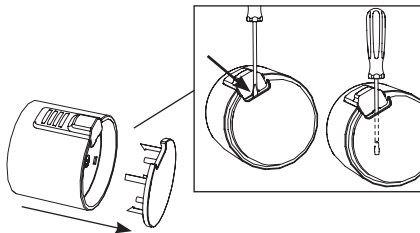

GB: Cover, black
SE: Täcklock, svart
NO: Deksel, sort
DK: Dæksel, sort
FI: Peitekansi, musta
DE: Verschlussdeckel, schwarz
NL: Deksel, zwart
FR: Le cache en plaçant, noir
RU: крышку, черный

For Mora MMIX thermostatic mixers.

MAnr.
409358.0011AA

**Cover,
black**
**Täcklock,
svart**

mora[®]
ARMATUR

Mora Armatur
Box 480
SE-792 27 MORA
SWEDEN
www.moraarmatur.com